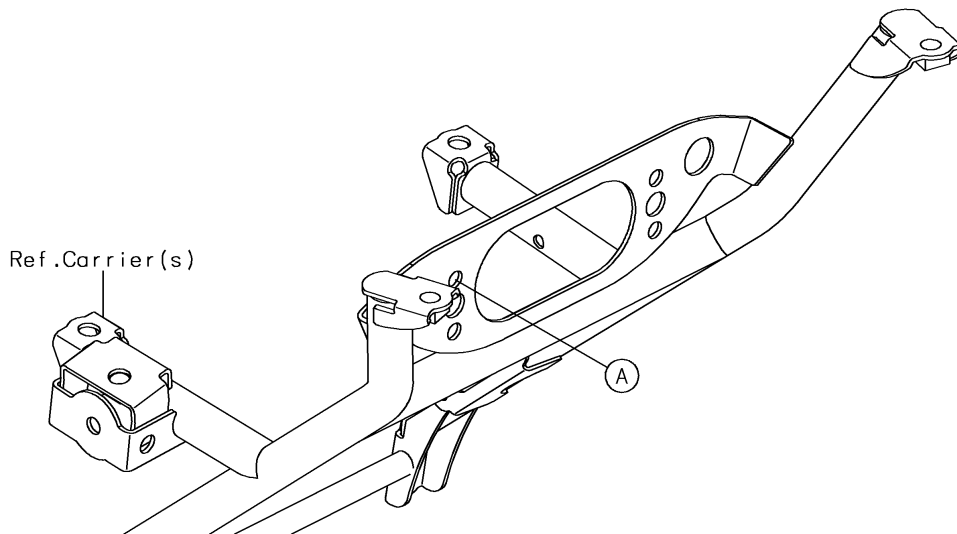

2016 BRUTE FORCE® 750 4x4i EPS

PARTS DIAGRAM

Taillight(s)

F2720

2016 BRUTE FORCE® 750 4x4i EPS

PARTS LIST

Taillight(s)

ITEM NAME	PART NUMBER	QUANTITY
-----------	-------------	----------
