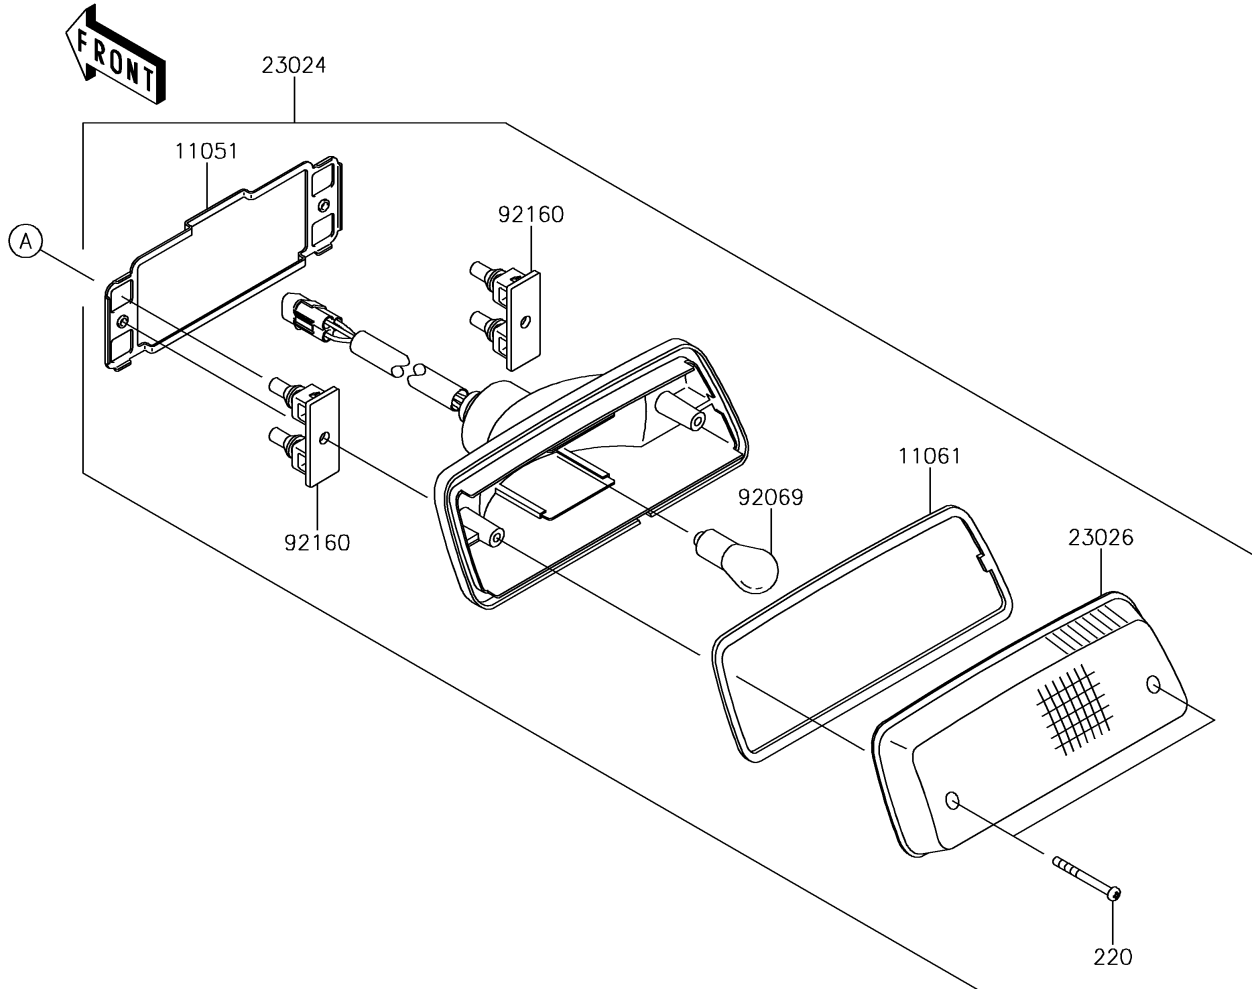

2016 BRUTE FORCE® 750 4x4i EPS

PARTS DIAGRAM

Taillight(s)

F2720

2016 BRUTE FORCE® 750 4x4i EPS

PARTS LIST

Taillight(s)

ITEM NAME	PART NUMBER	QUANTITY
-----------	-------------	----------
