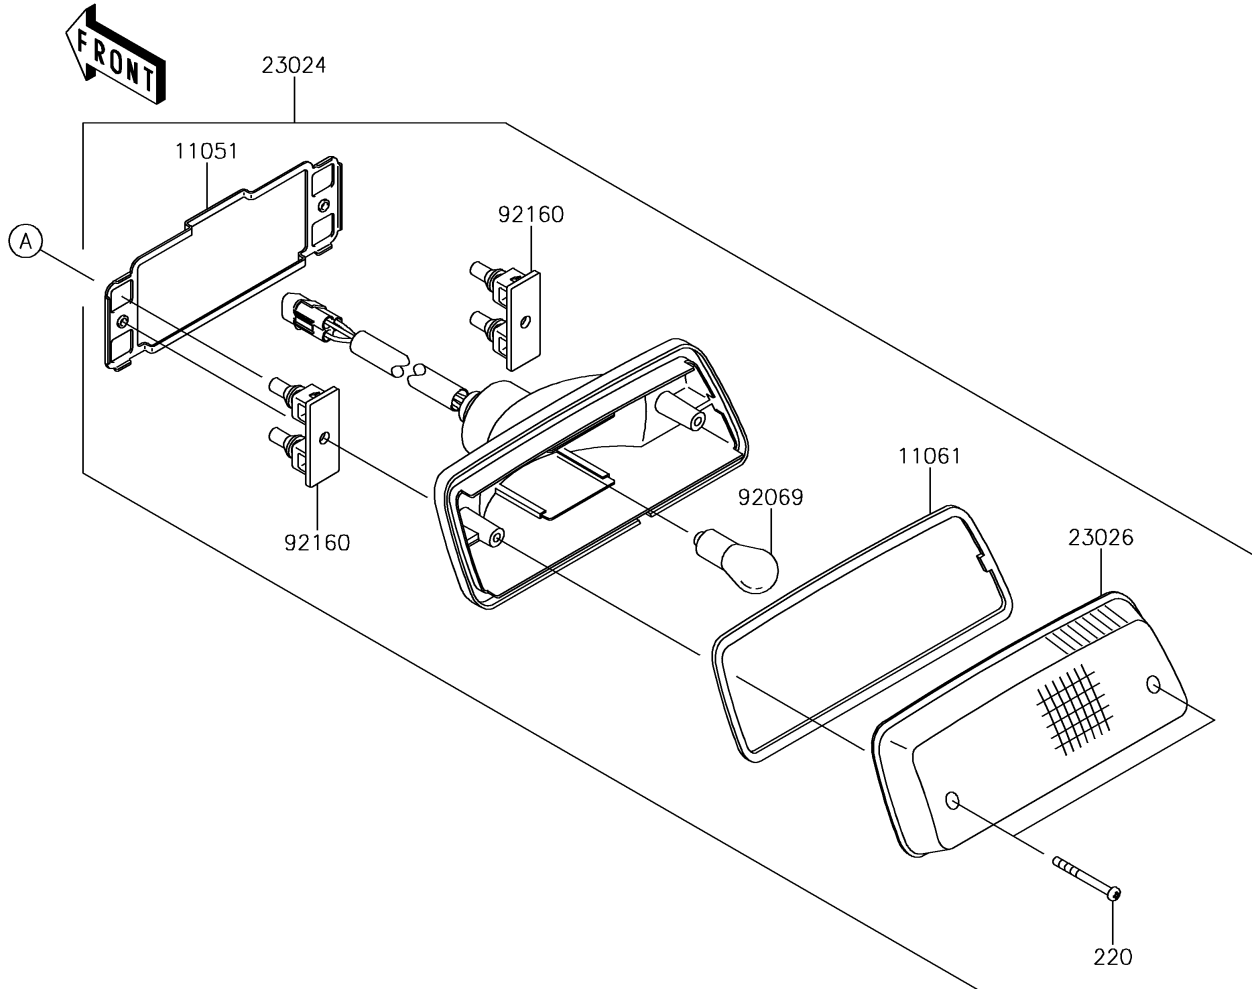

2017 BRUTE FORCE® 750 4x4i EPS

PARTS DIAGRAM

Taillight(s)

F2720

2017 BRUTE FORCE® 750 4x4i EPS

PARTS LIST

Taillight(s)

ITEM NAME	PART NUMBER	QUANTITY
-----------	-------------	----------
