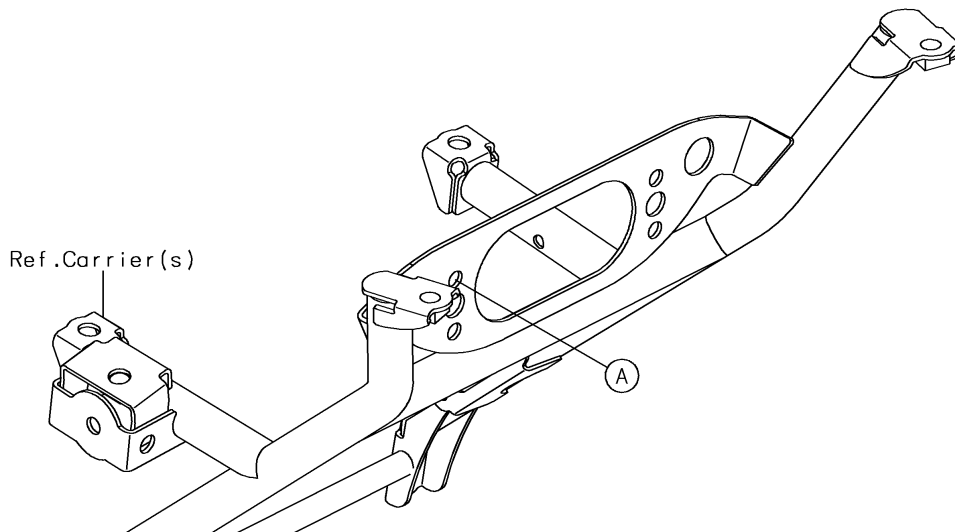

2017 BRUTE FORCE® 750 4x4i EPS

PARTS DIAGRAM

Taillight(s)

F2720

2017 BRUTE FORCE® 750 4x4i EPS

PARTS LIST

Taillight(s)

ITEM NAME	PART NUMBER	QUANTITY
-----------	-------------	----------
