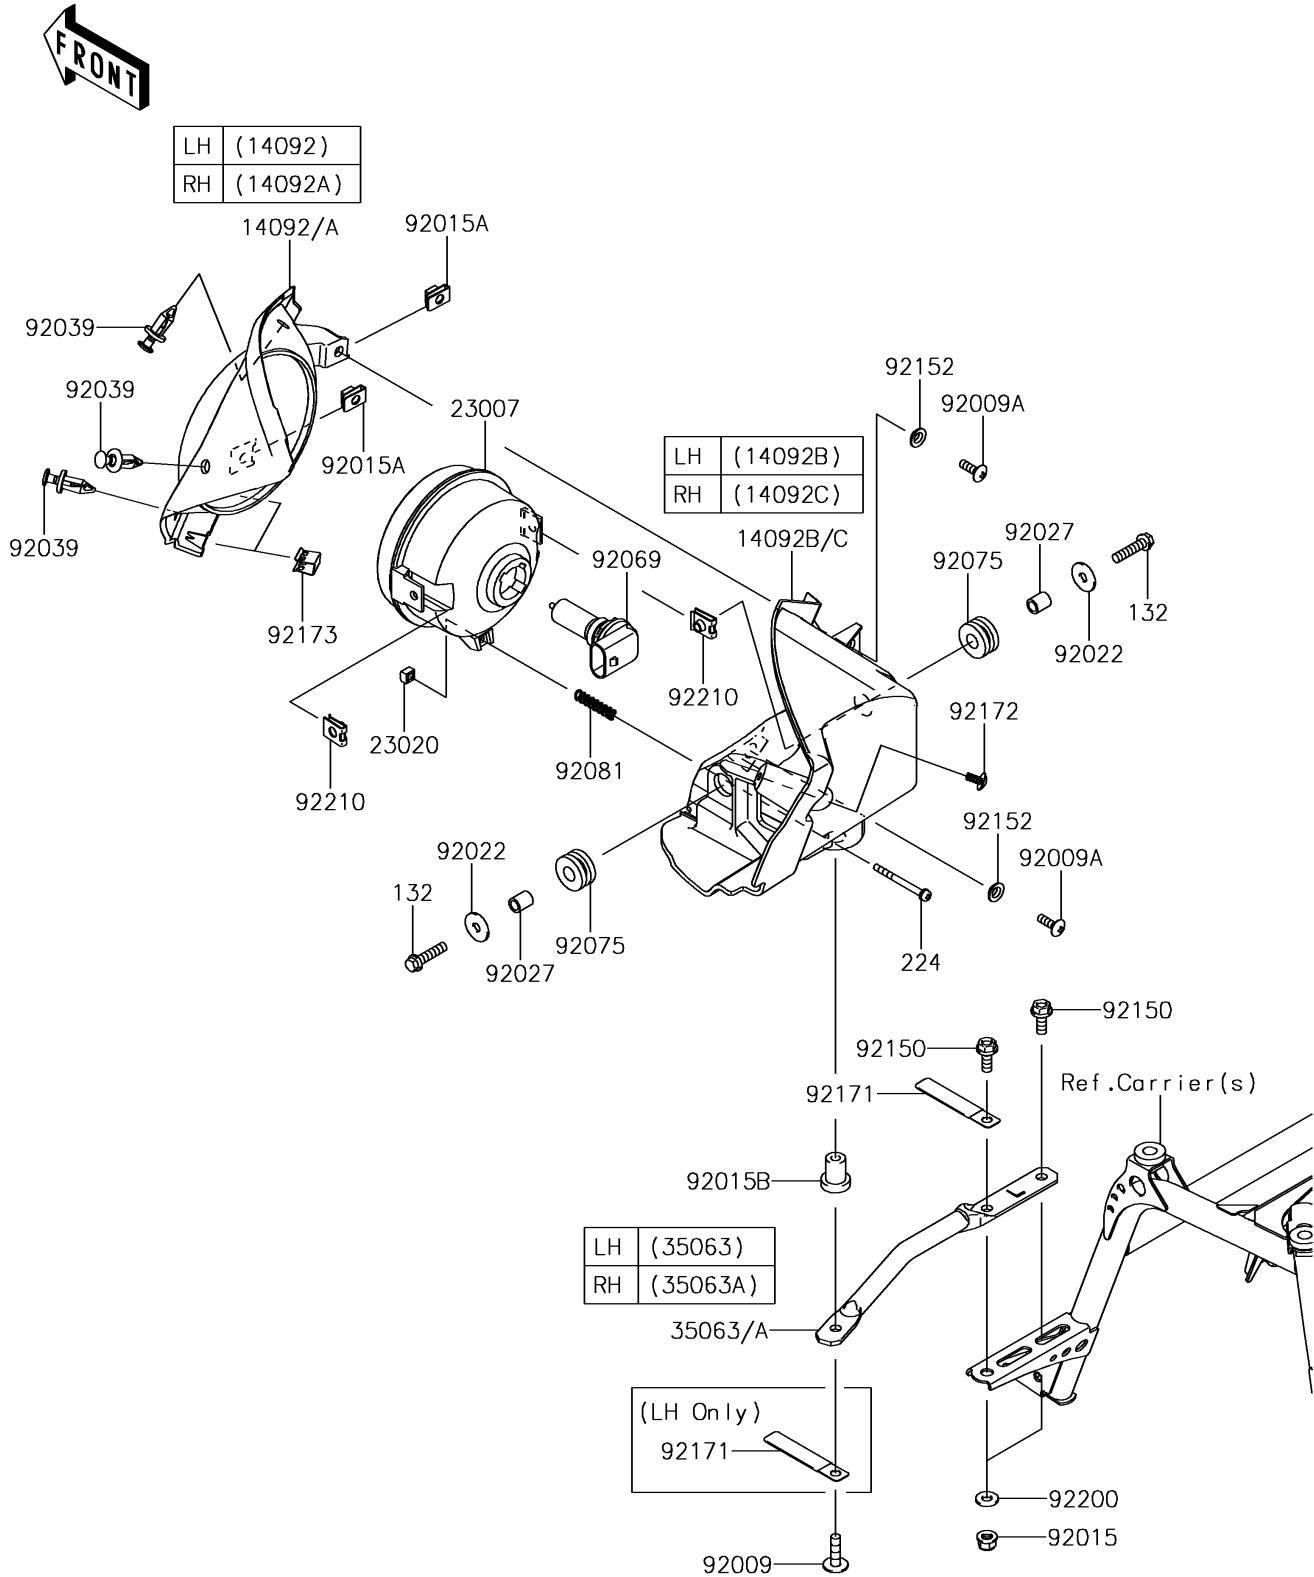

2018 BRUTE FORCE® 750 4x4i EPS

PARTS DIAGRAM

Headlight(s)

F2710

2018 BRUTE FORCE® 750 4x4i EPS

PARTS LIST

Headlight(s)

ITEM NAME	PART NUMBER	QUANTITY
-----------	-------------	----------
