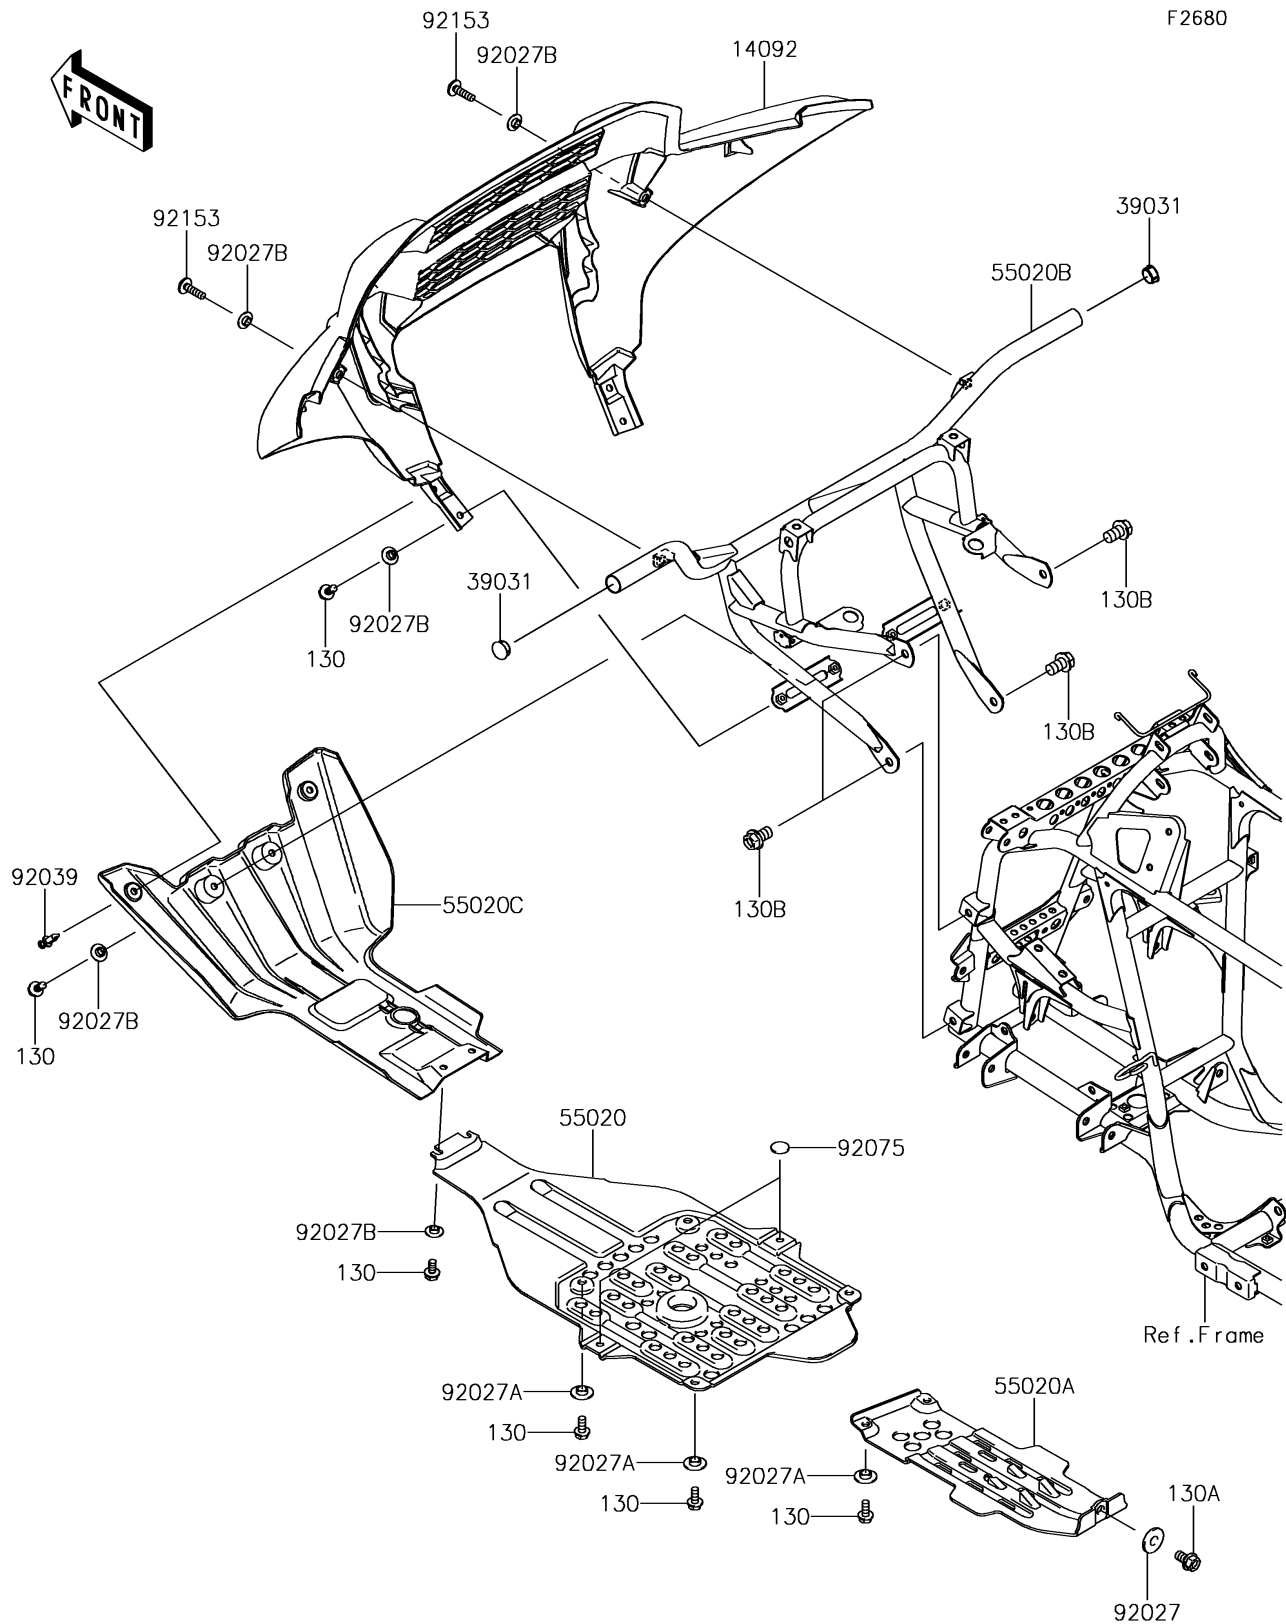

2018 BRUTE FORCE® 750 4x4i EPS

PARTS DIAGRAM

Guard(s)

2018 BRUTE FORCE® 750 4x4i EPS

PARTS LIST

Guard(s)

ITEM NAME	PART NUMBER	QUANTITY
-----------	-------------	----------
