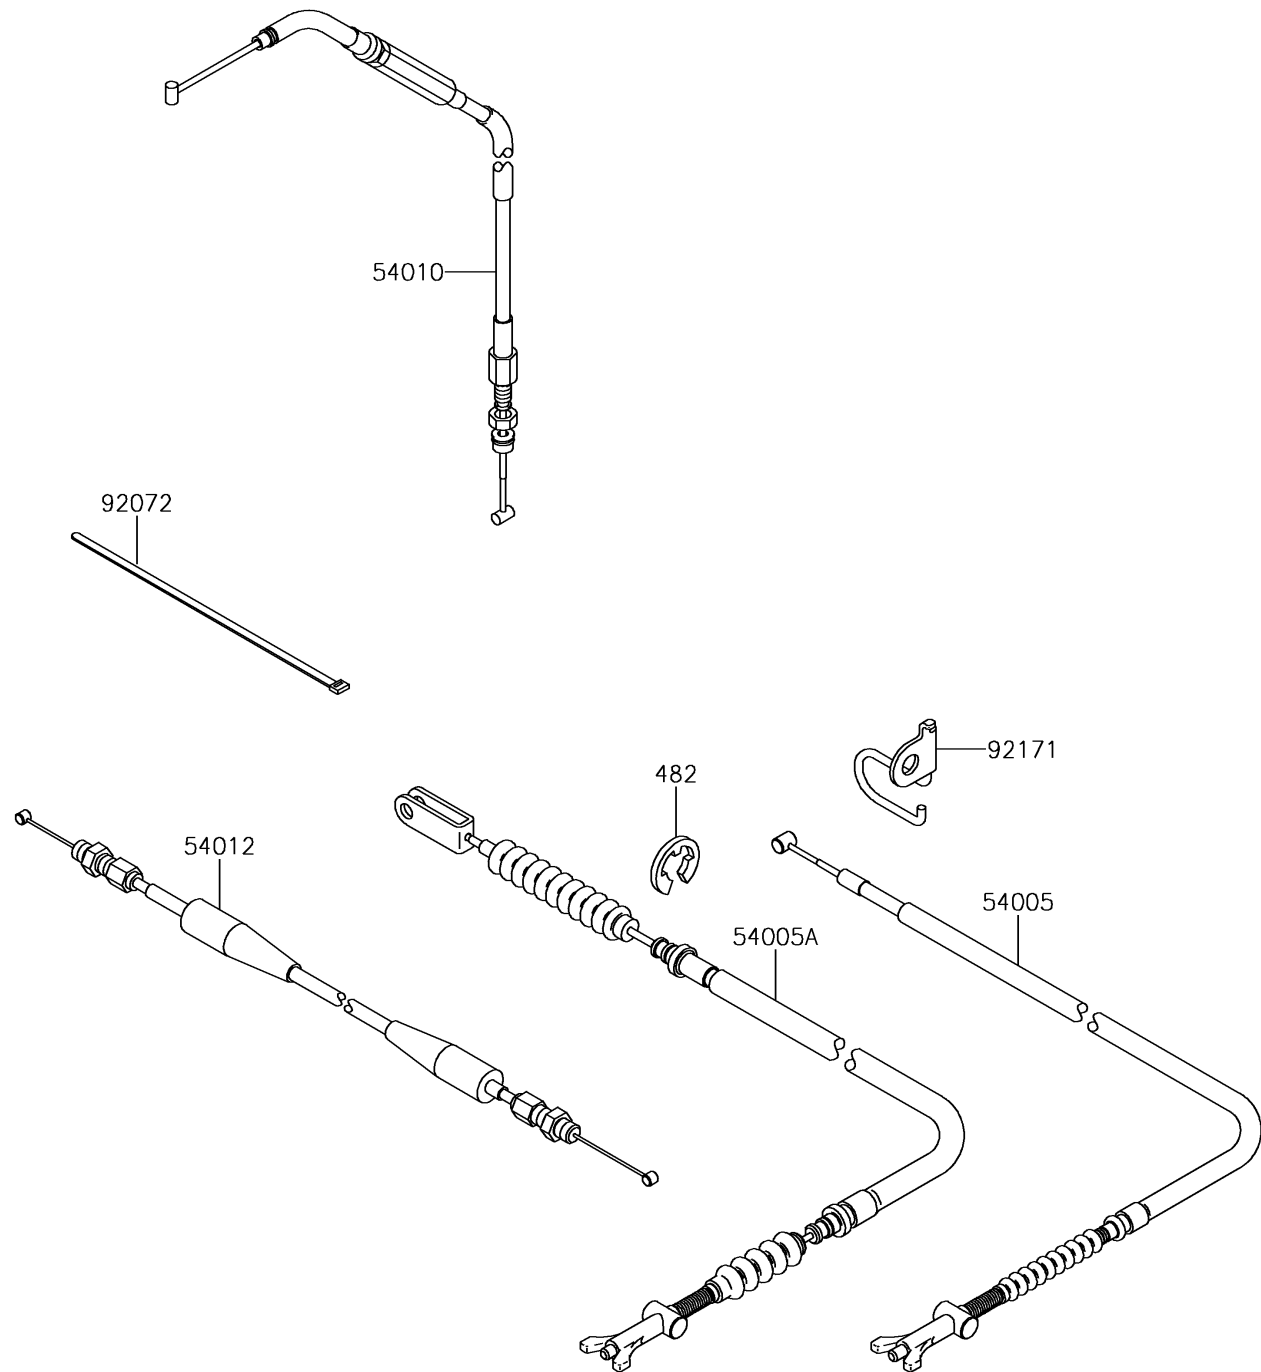

2018 BRUTE FORCE® 750 4x4i EPS

PARTS DIAGRAM

Cables

F2540

2018 BRUTE FORCE® 750 4x4i EPS

PARTS LIST

Cables

ITEM NAME	PART NUMBER	QUANTITY
-----------	-------------	----------
