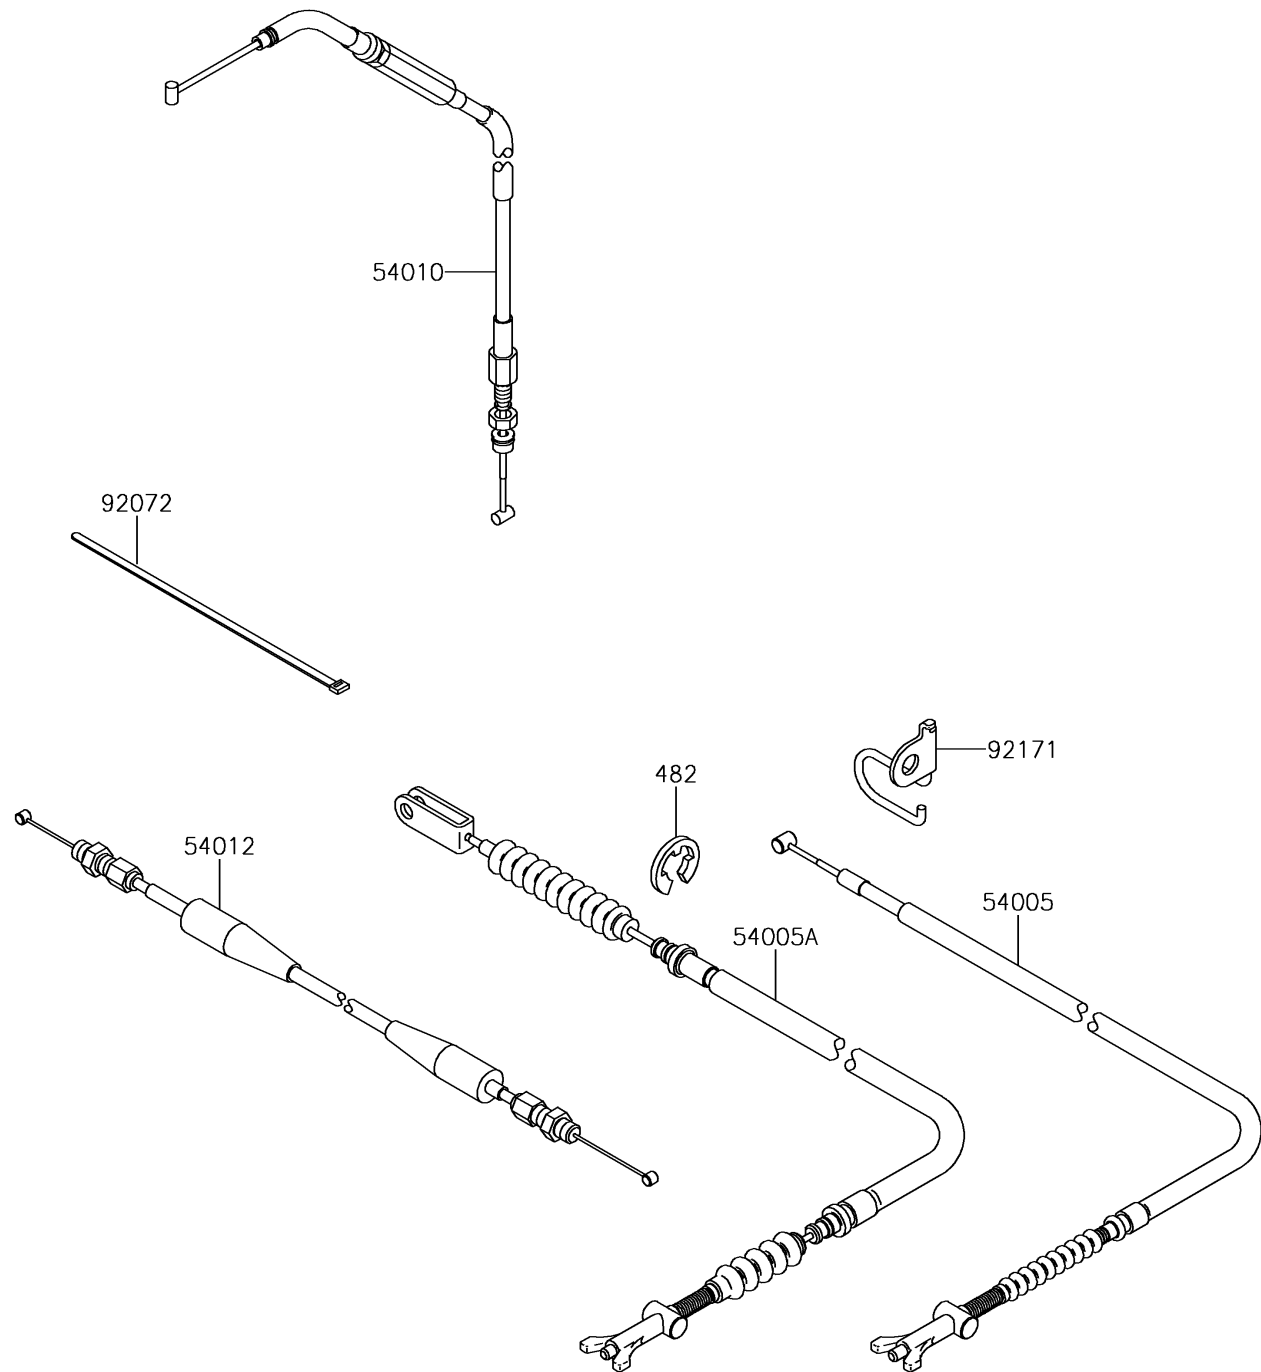

2016 BRUTE FORCE® 750 4x4i EPS

PARTS DIAGRAM

Cables

F2540

2016 BRUTE FORCE® 750 4x4i EPS

PARTS LIST

Cables

ITEM NAME	PART NUMBER	QUANTITY
-----------	-------------	----------
