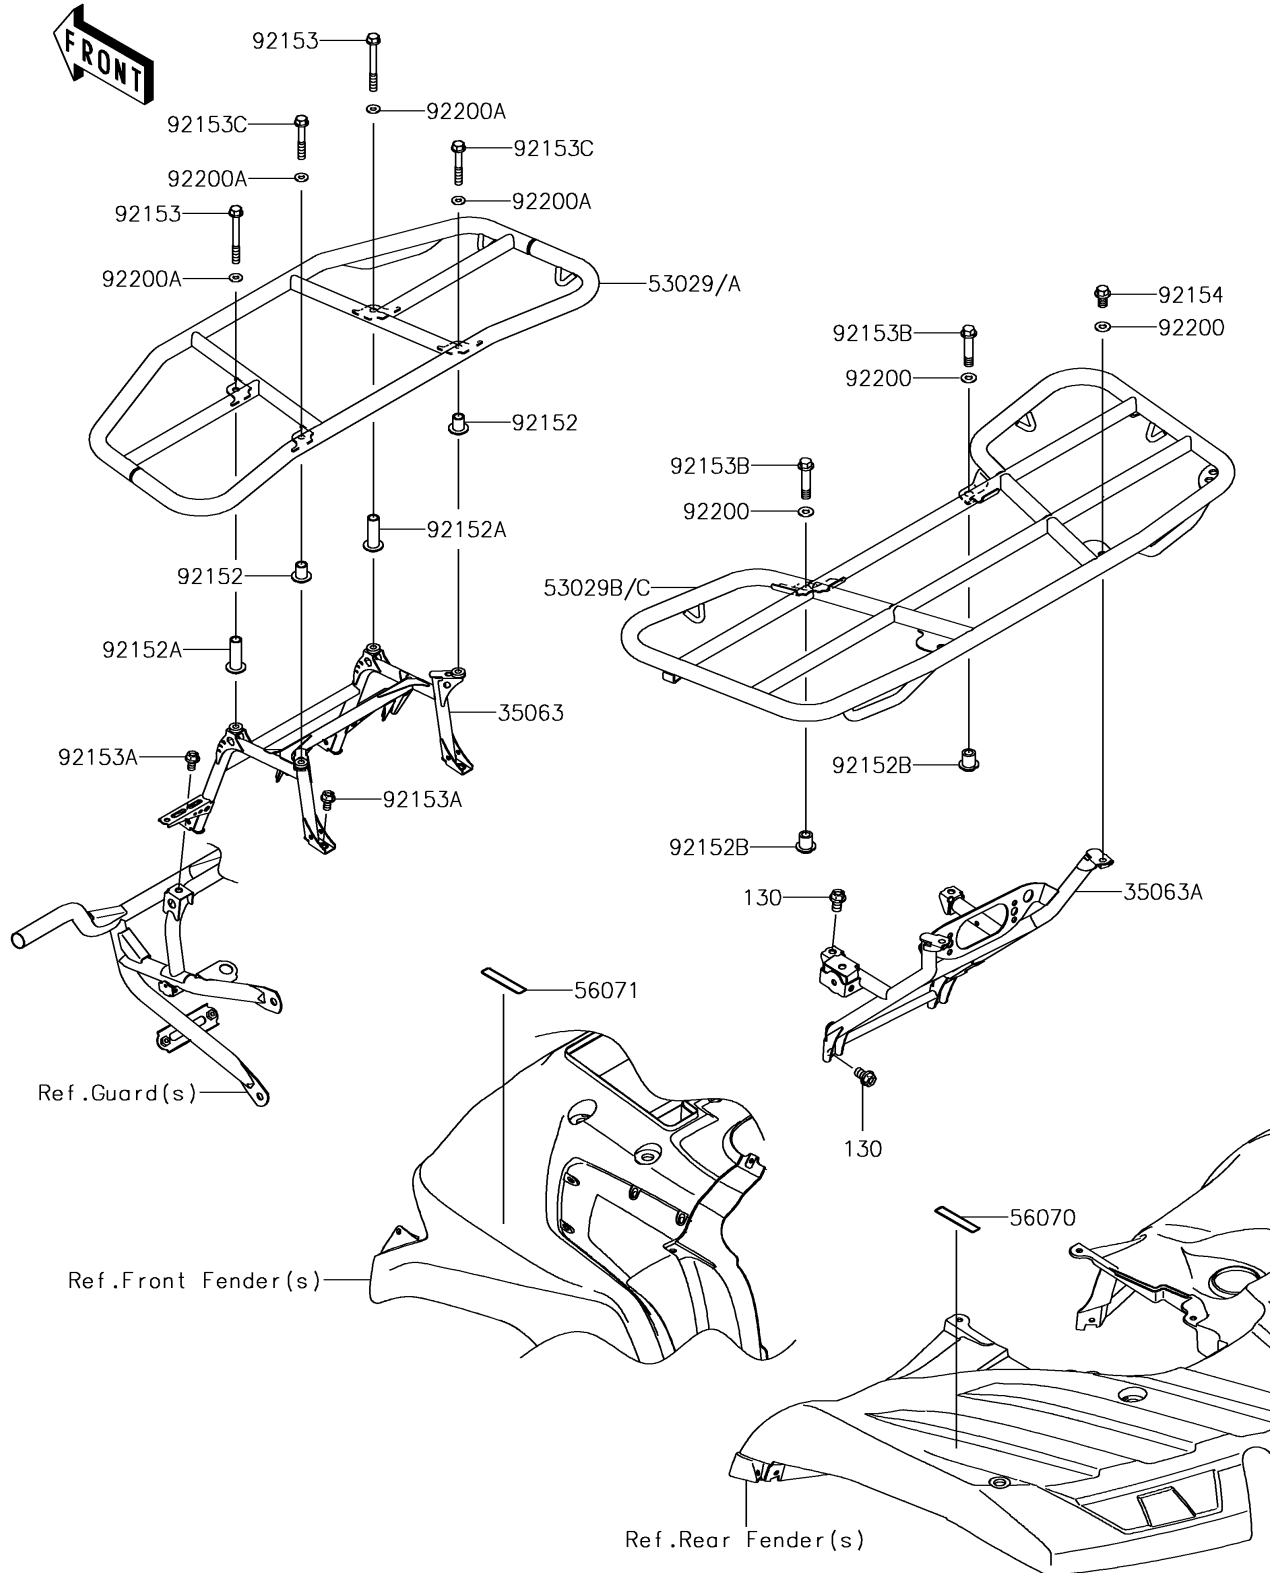

2016 BRUTE FORCE® 750 4x4i EPS

PARTS DIAGRAM

Carrier(s)

F2520

2016 BRUTE FORCE® 750 4x4i EPS

PARTS LIST

Carrier(s)

ITEM NAME	PART NUMBER	QUANTITY
-----------	-------------	----------
