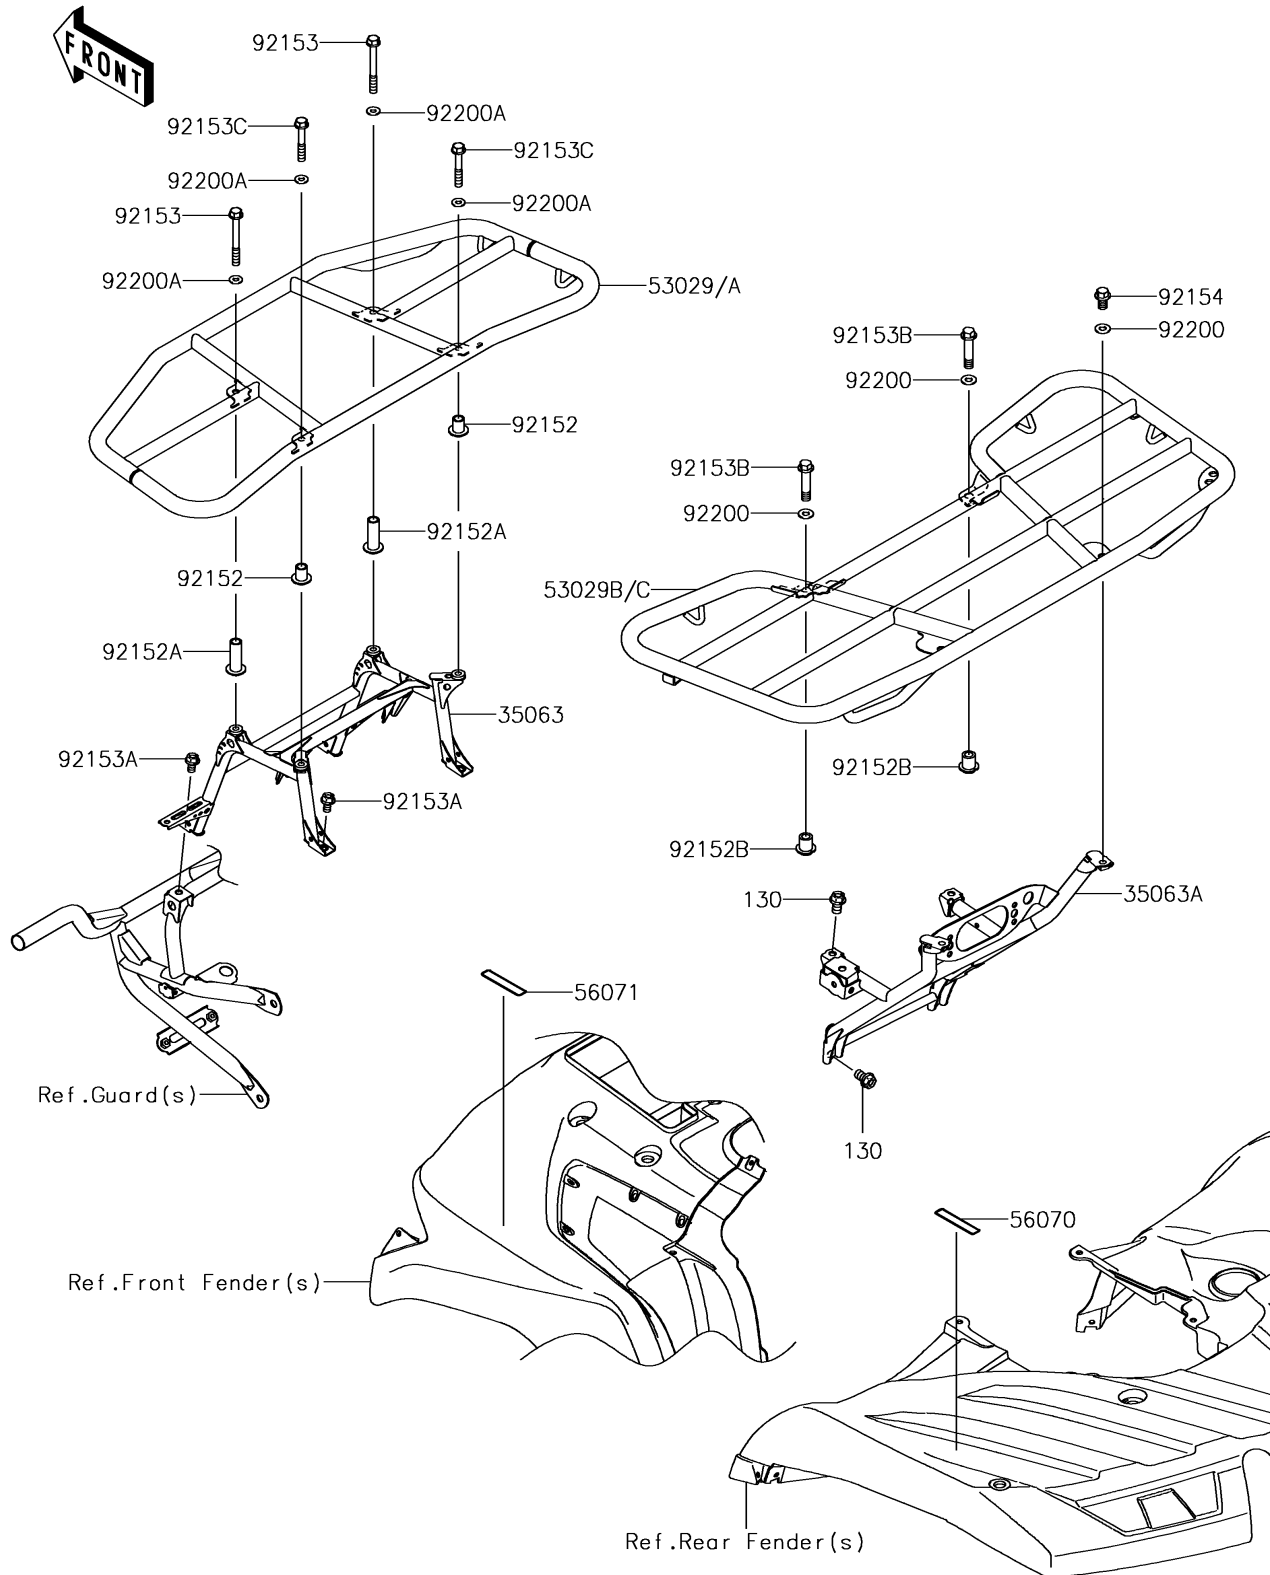

2018 BRUTE FORCE® 750 4x4i EPS

PARTS DIAGRAM

Carrier(s)

F2520

2018 BRUTE FORCE® 750 4x4i EPS

PARTS LIST

Carrier(s)

ITEM NAME	PART NUMBER	QUANTITY
-----------	-------------	----------
