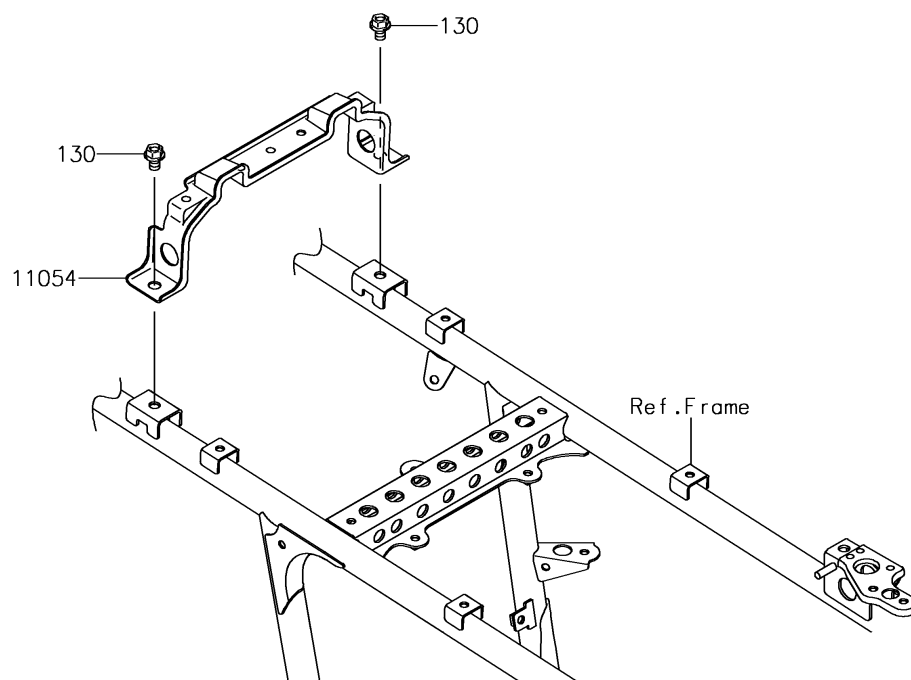

2016 BRUTE FORCE® 750 4x4i EPS

PARTS DIAGRAM

Seat

F2510

2016 BRUTE FORCE® 750 4x4i EPS

PARTS LIST

Seat

ITEM NAME	PART NUMBER	QUANTITY
-----------	-------------	----------
