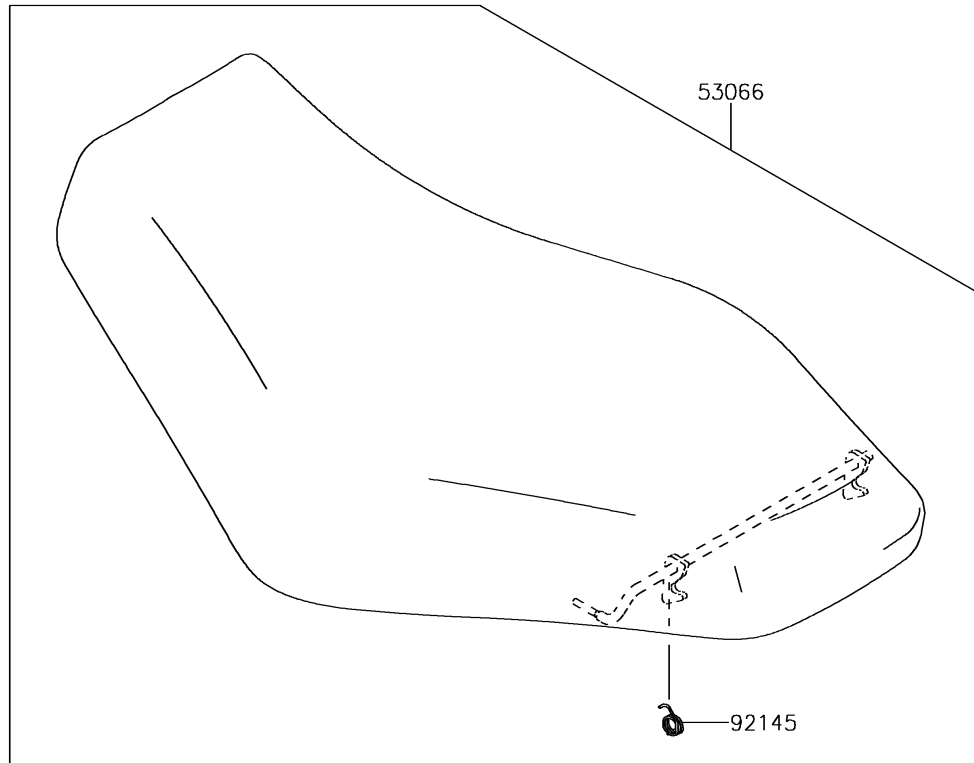

2016 BRUTE FORCE® 750 4x4i EPS

PARTS DIAGRAM

Seat

F2510

2016 BRUTE FORCE® 750 4x4i EPS

PARTS LIST

Seat

ITEM NAME	PART NUMBER	QUANTITY
-----------	-------------	----------
