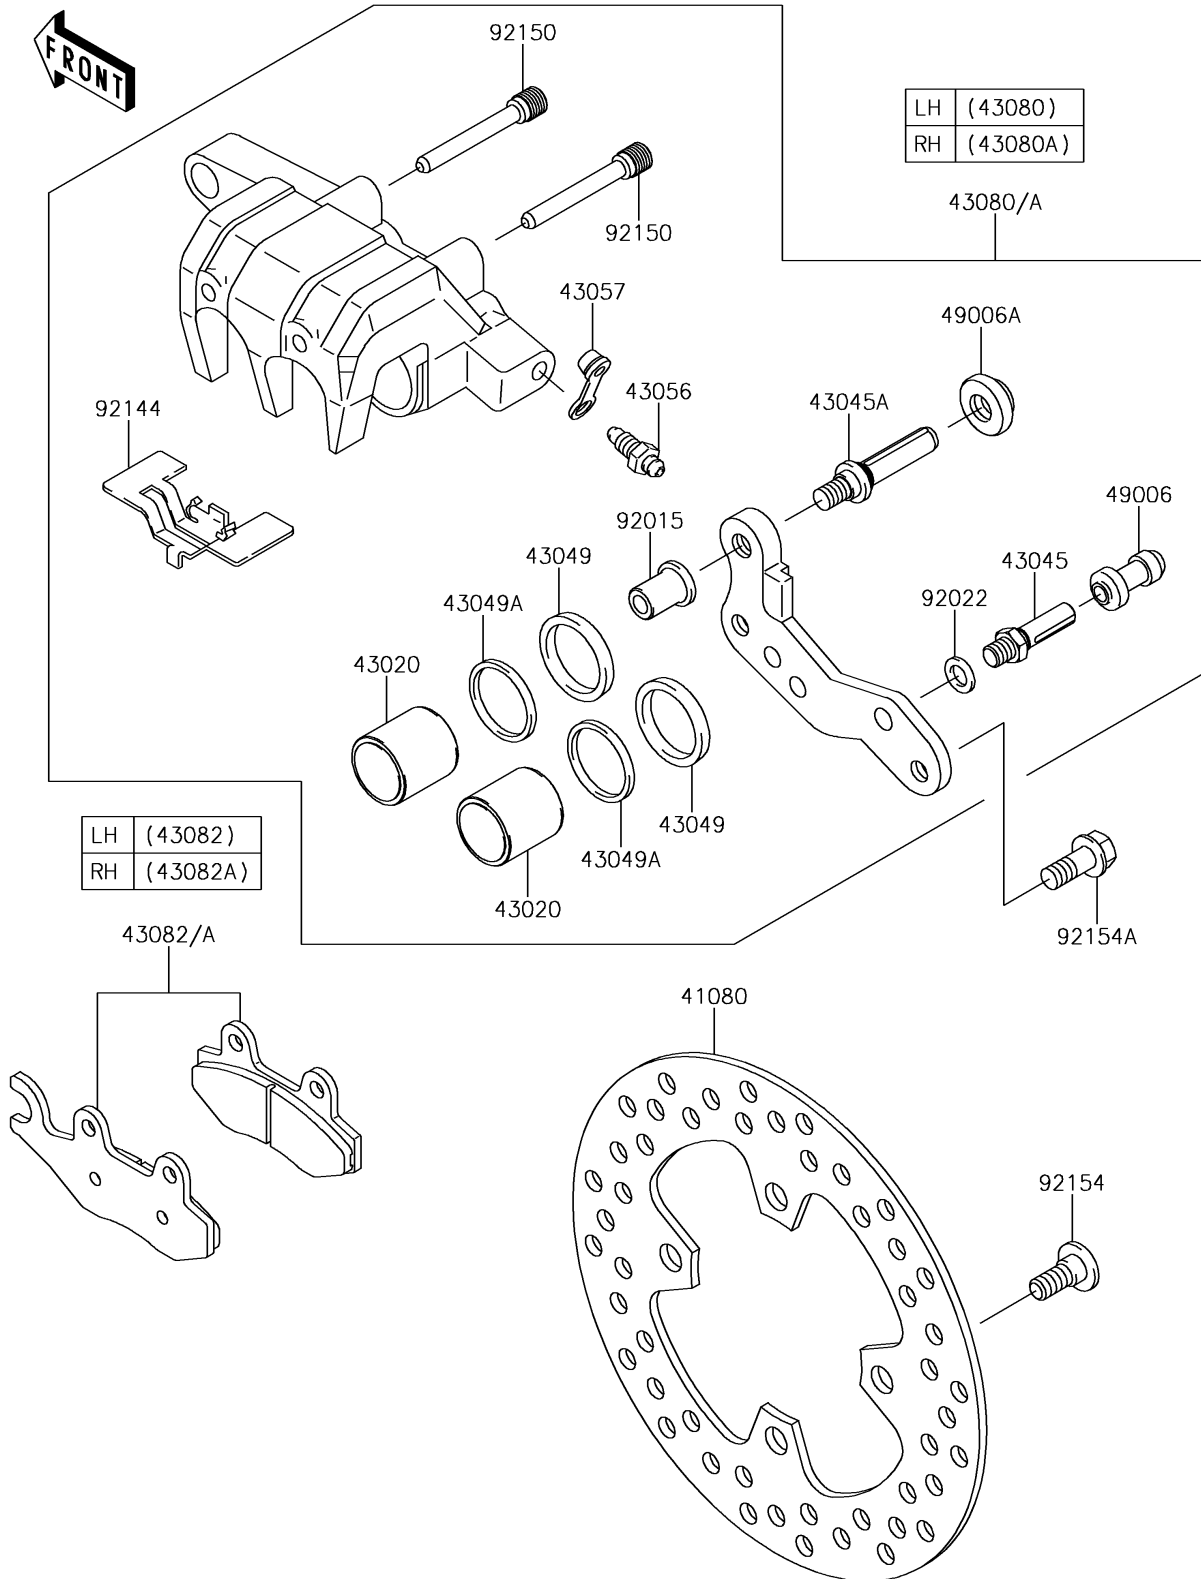

2017 BRUTE FORCE® 750 4x4i EPS

PARTS DIAGRAM

Front Brake

F2292

2017 BRUTE FORCE® 750 4x4i EPS

Kawasaki
Let the Good Times Roll®

PARTS LIST

Front Brake

ITEM NAME	PART NUMBER	QUANTITY
DISC,FR (Ref # 41080)	41080-0585	2
PISTON-COMP-BRAKE (Ref # 43020)	43020-1101	4
SHAFT-CALIPER (Ref # 43045)	43045-1010	2
SHAFT-CALIPER (Ref # 43045A)	43045-1052	2
PACKING (Ref # 43049)	43049-1063	4
PACKING (Ref # 43049A)	43049-1064	4
BREATHER (Ref # 43056)	43056-1055	2
CAP-BREATHER (Ref # 43057)	43057-1001	2
CALIPER-SUB-ASSY,LH (Ref # 43080)	43080-0089	1
CALIPER-SUB-ASSY,RH (Ref # 43080A)	43080-0090	1
PAD-ASSY-BRAKE,FR,LH (Ref # 43082)	43082-0022	1
PAD-ASSY-BRAKE,FR,RH (Ref # 43082A)	43082-0023	1
BOOT,CALIPER (Ref # 49006)	49006-1088	2
BOOT,CALIPER (Ref # 49006A)	49006-1242	2
NUT (Ref # 92015)	92015-1740	2
WASHER,WAVE (Ref # 92022)	92022-1373	2
SPRING,PAD (Ref # 92144)	92144-1319	2
BOLT (Ref # 92150)	92150-1144	4
BOLT,HEXALOBULAR SOCKET,8X20 (Ref # 92154)	92154-1165	8
BOLT,FLANGED,8X19 (Ref # 92154A)	92154-1379	4