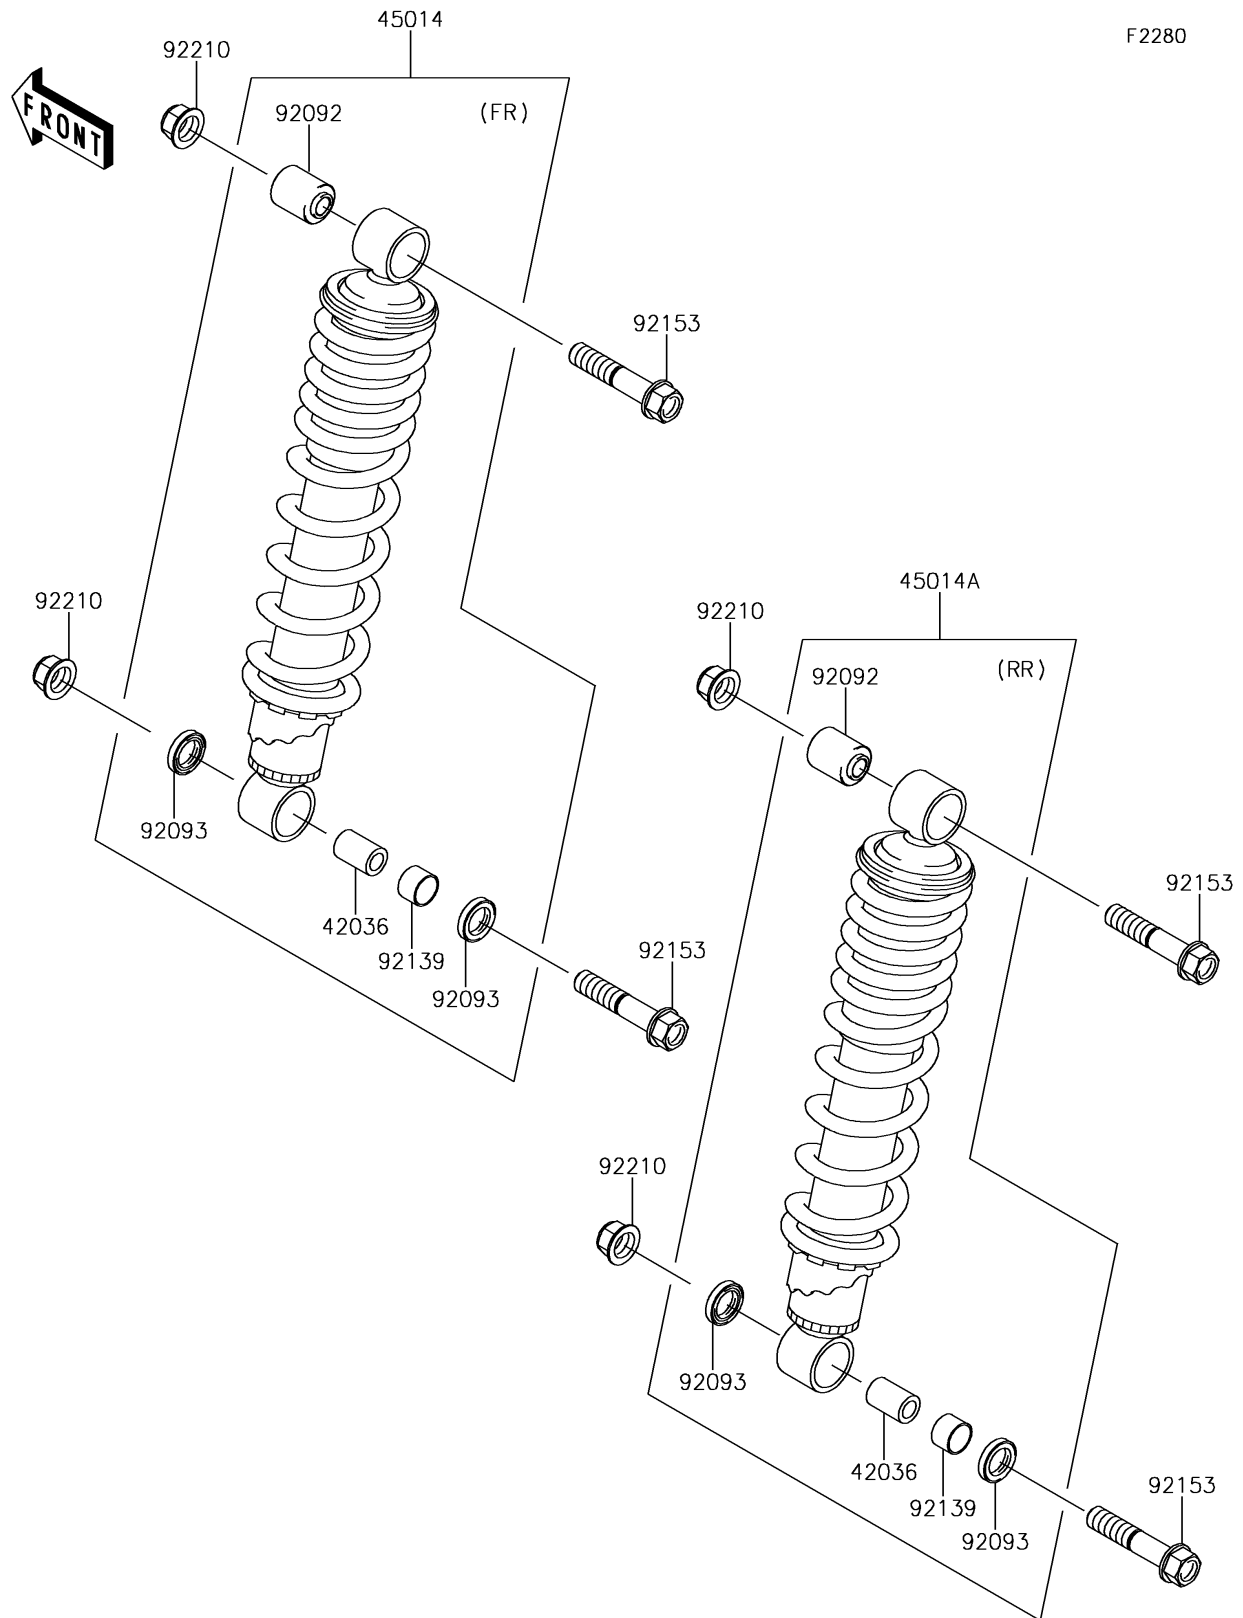

2016 BRUTE FORCE® 750 4x4i EPS

PARTS DIAGRAM

Shock Absorber(s)

2016 BRUTE FORCE® 750 4x4i EPS

PARTS LIST

Shock Absorber(s)

ITEM NAME	PART NUMBER	QUANTITY
-----------	-------------	----------
