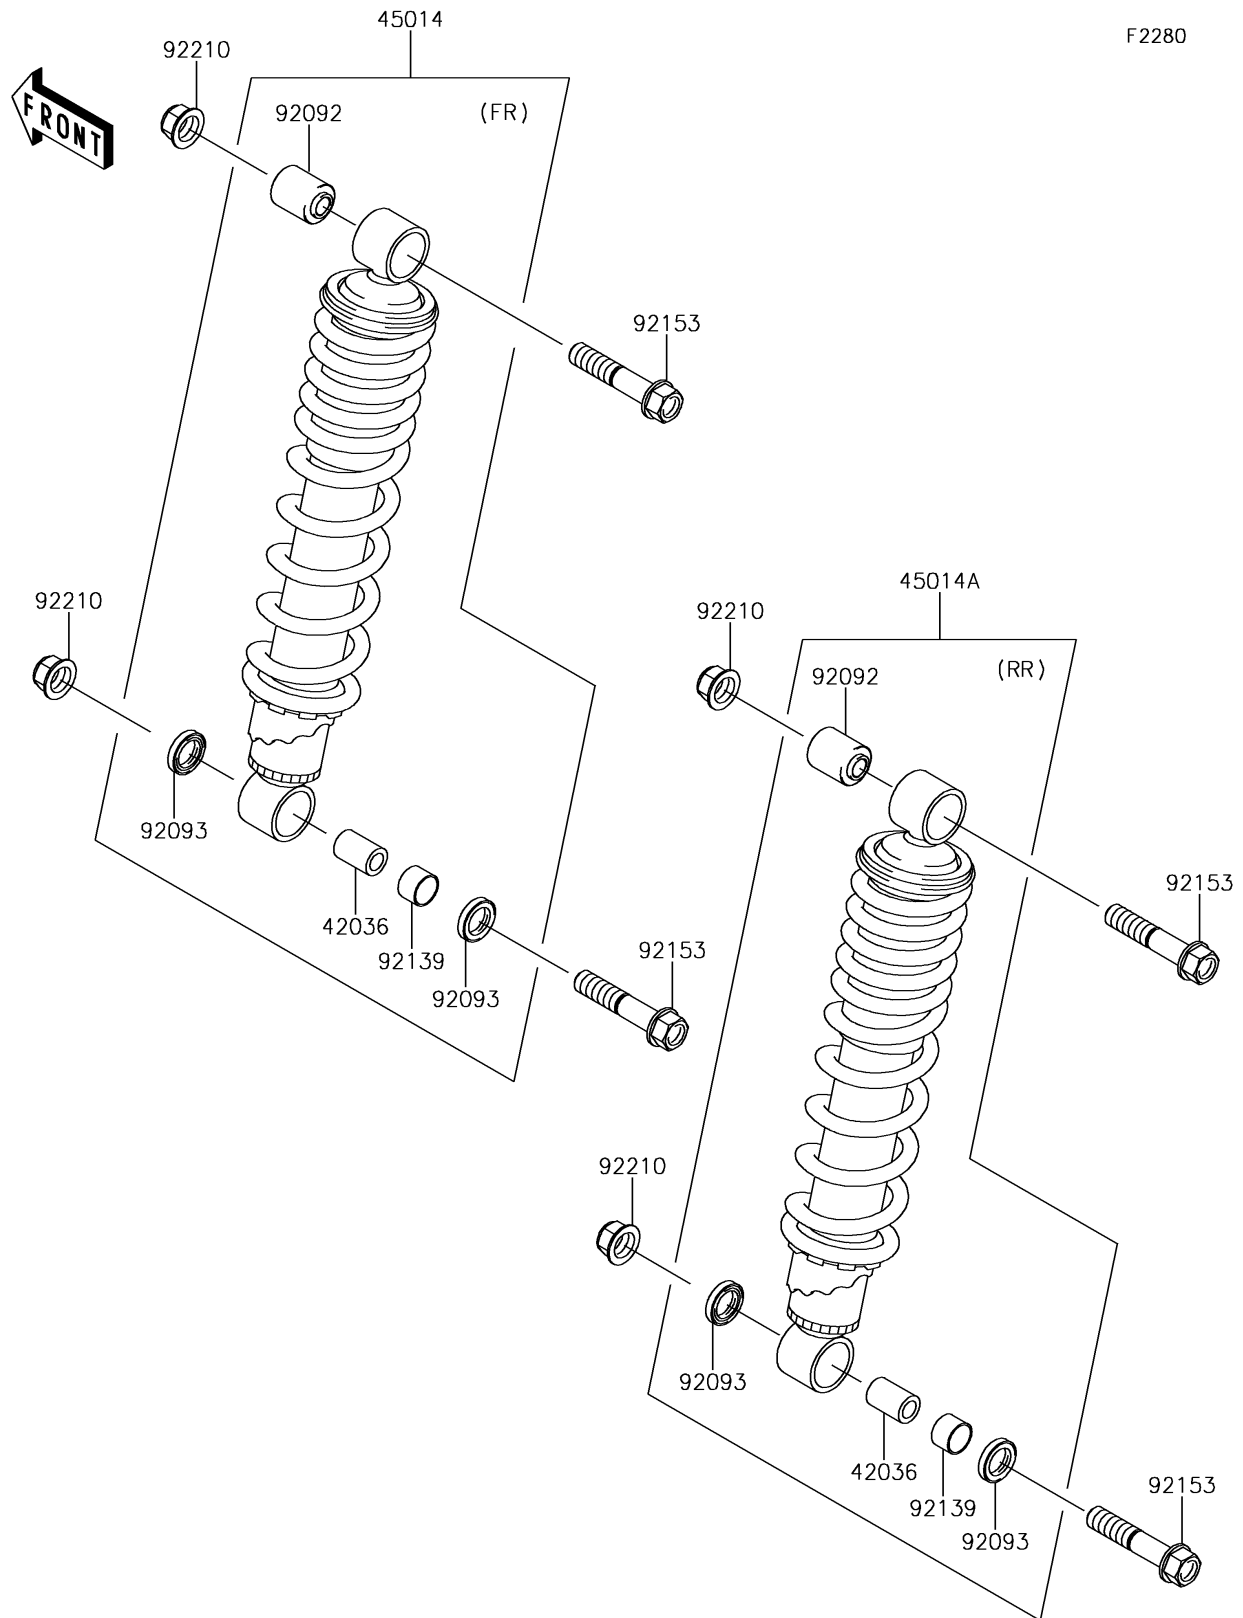

2019 BRUTE FORCE® 750 4x4i EPS

PARTS DIAGRAM

Shock Absorber(s)

2019 BRUTE FORCE® 750 4x4i EPS

PARTS LIST

Shock Absorber(s)

ITEM NAME	PART NUMBER	QUANTITY
-----------	-------------	----------
