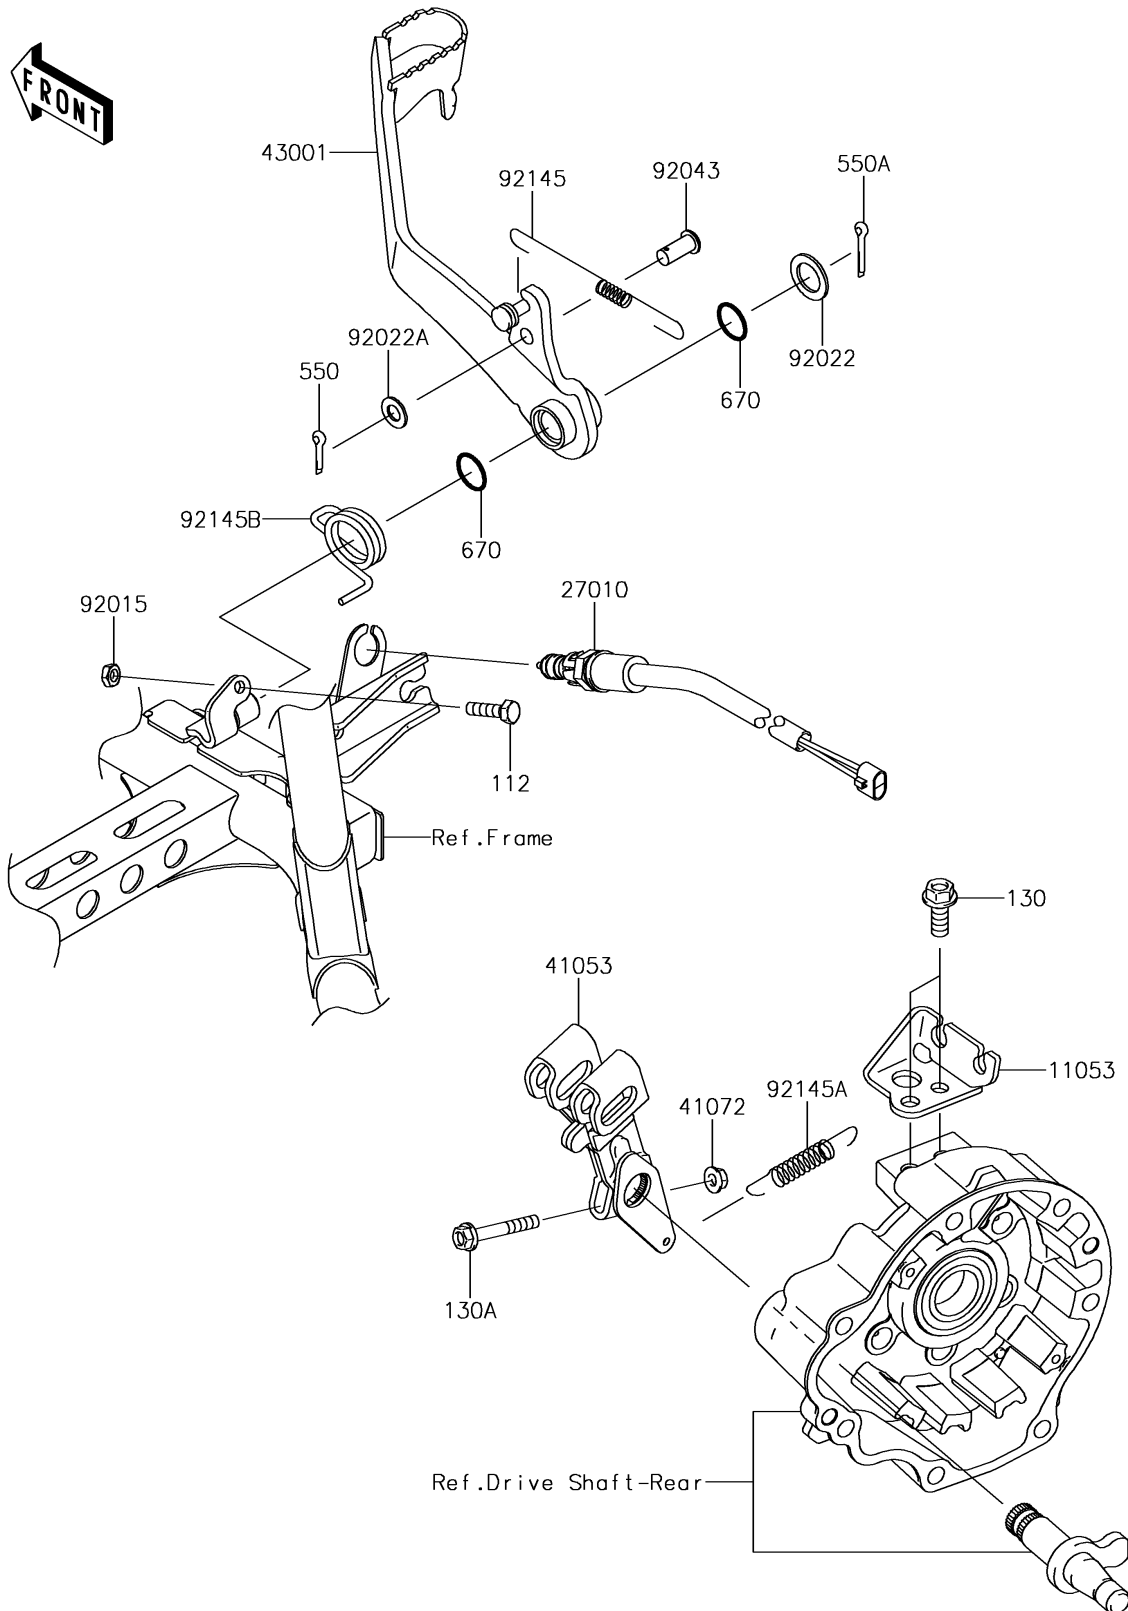

2019 BRUTE FORCE® 750 4x4i EPS

PARTS DIAGRAM

Brake Pedal

F2260

2019 BRUTE FORCE® 750 4x4i EPS

PARTS LIST

Brake Pedal

ITEM NAME	PART NUMBER	QUANTITY
-----------	-------------	----------
