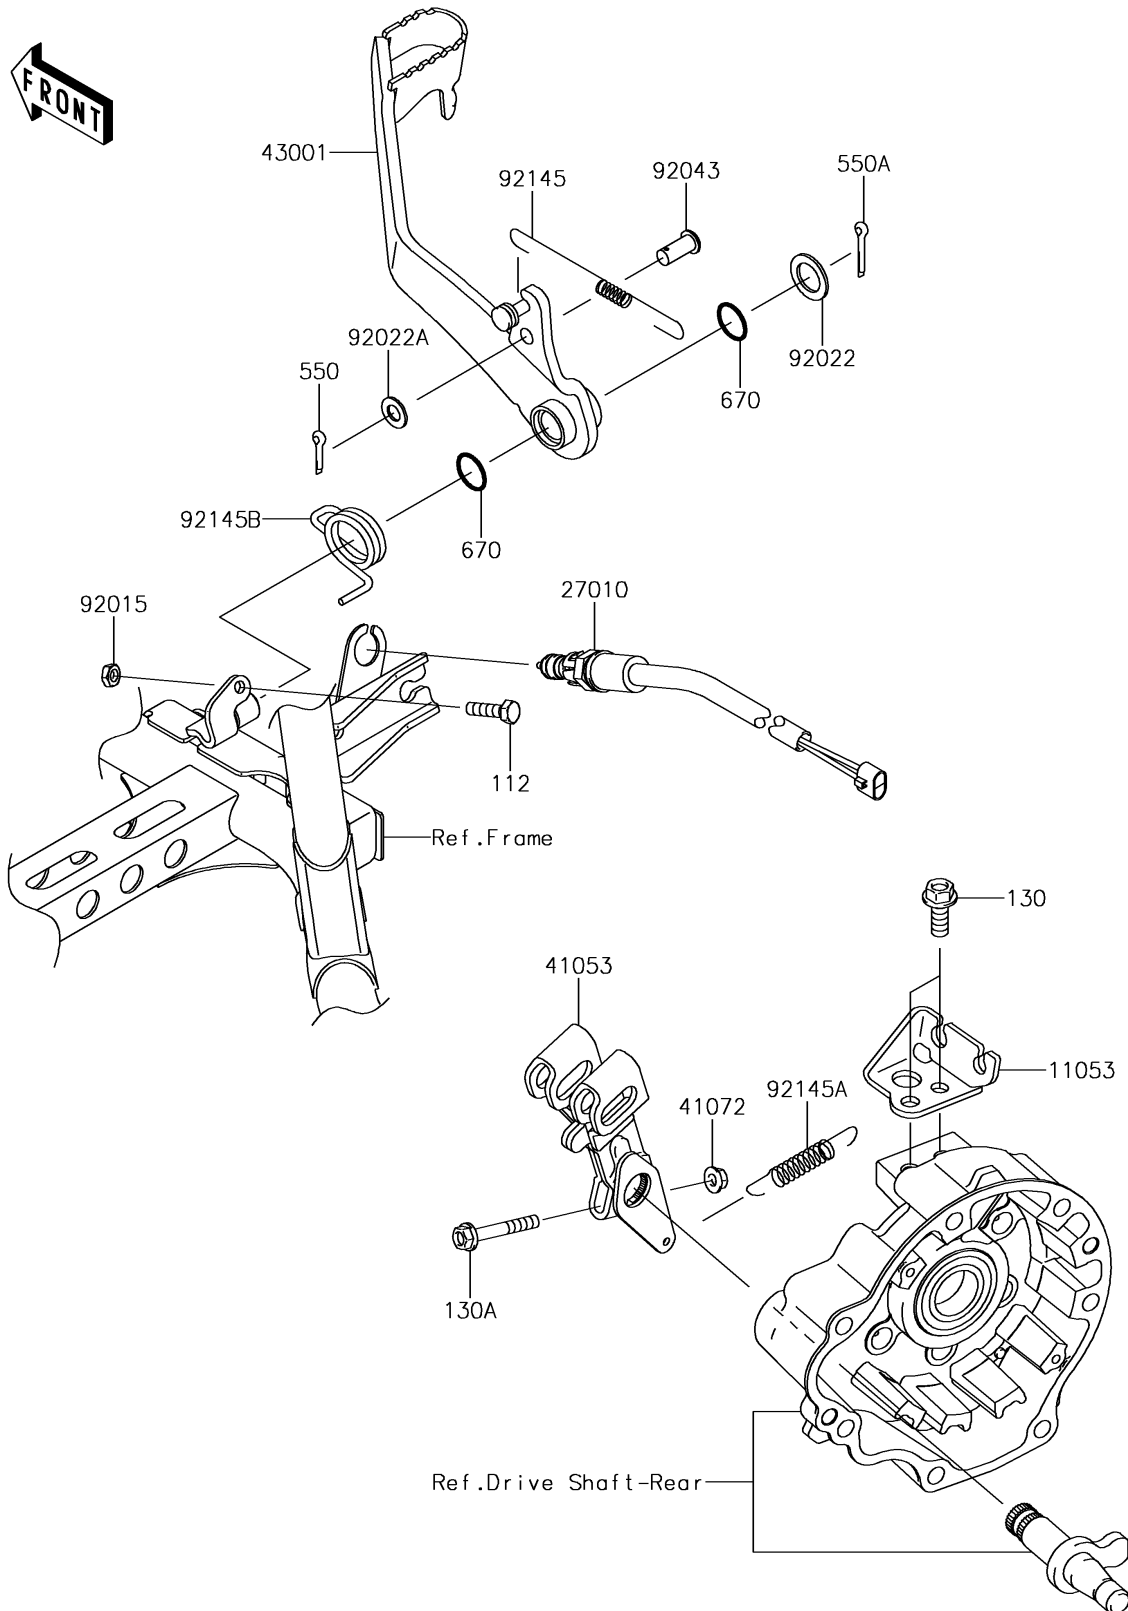

2017 BRUTE FORCE® 750 4x4i EPS

PARTS DIAGRAM

Brake Pedal

F2260

2017 BRUTE FORCE® 750 4x4i EPS

PARTS LIST

Brake Pedal

ITEM NAME	PART NUMBER	QUANTITY
-----------	-------------	----------
