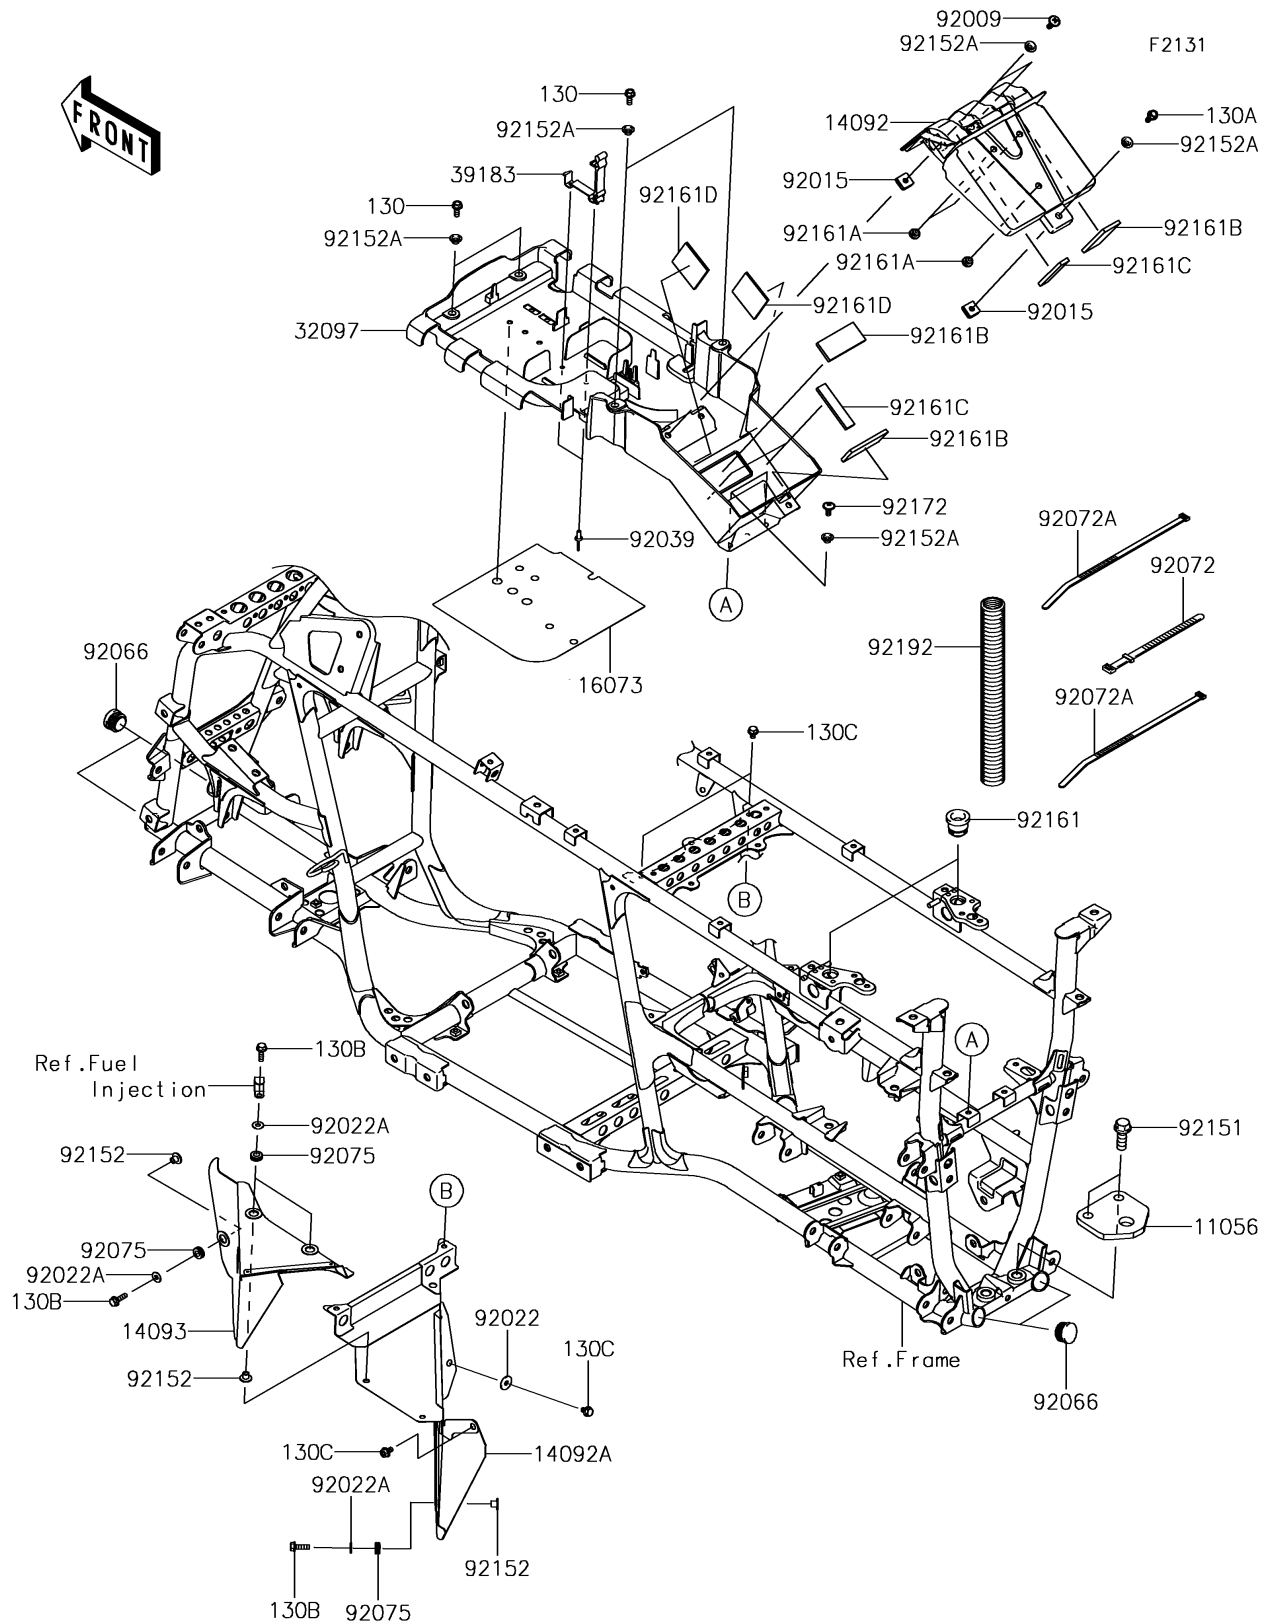

2016 BRUTE FORCE® 750 4x4i EPS

PARTS DIAGRAM

Frame Fittings

2016 BRUTE FORCE® 750 4x4i EPS

PARTS LIST

Frame Fittings

ITEM NAME	PART NUMBER	QUANTITY
-----------	-------------	----------
