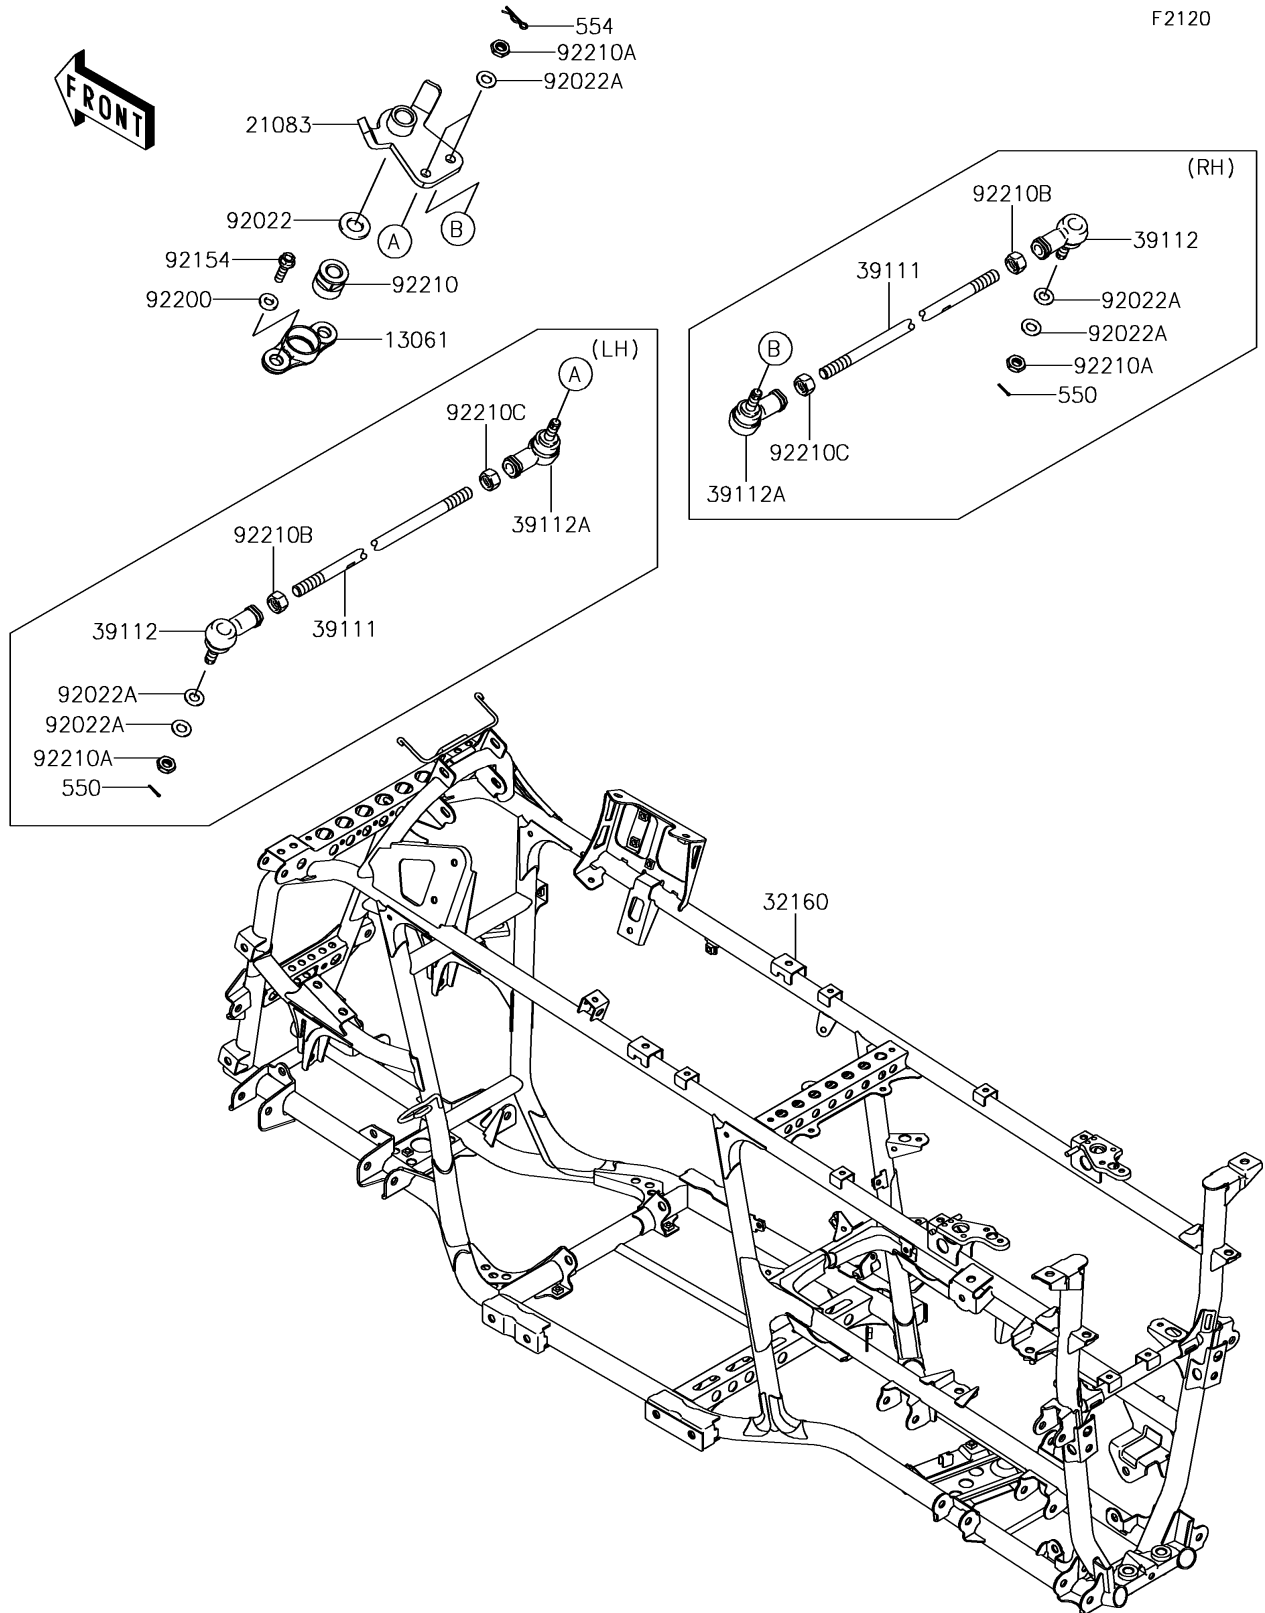

## PARTS DIAGRAM

### Frame

# 2018 BRUTE FORCE® 750 4x4i EPS

## PARTS LIST

Frame

ITEM NAME	PART NUMBER	QUANTITY
-----------	-------------	----------

---