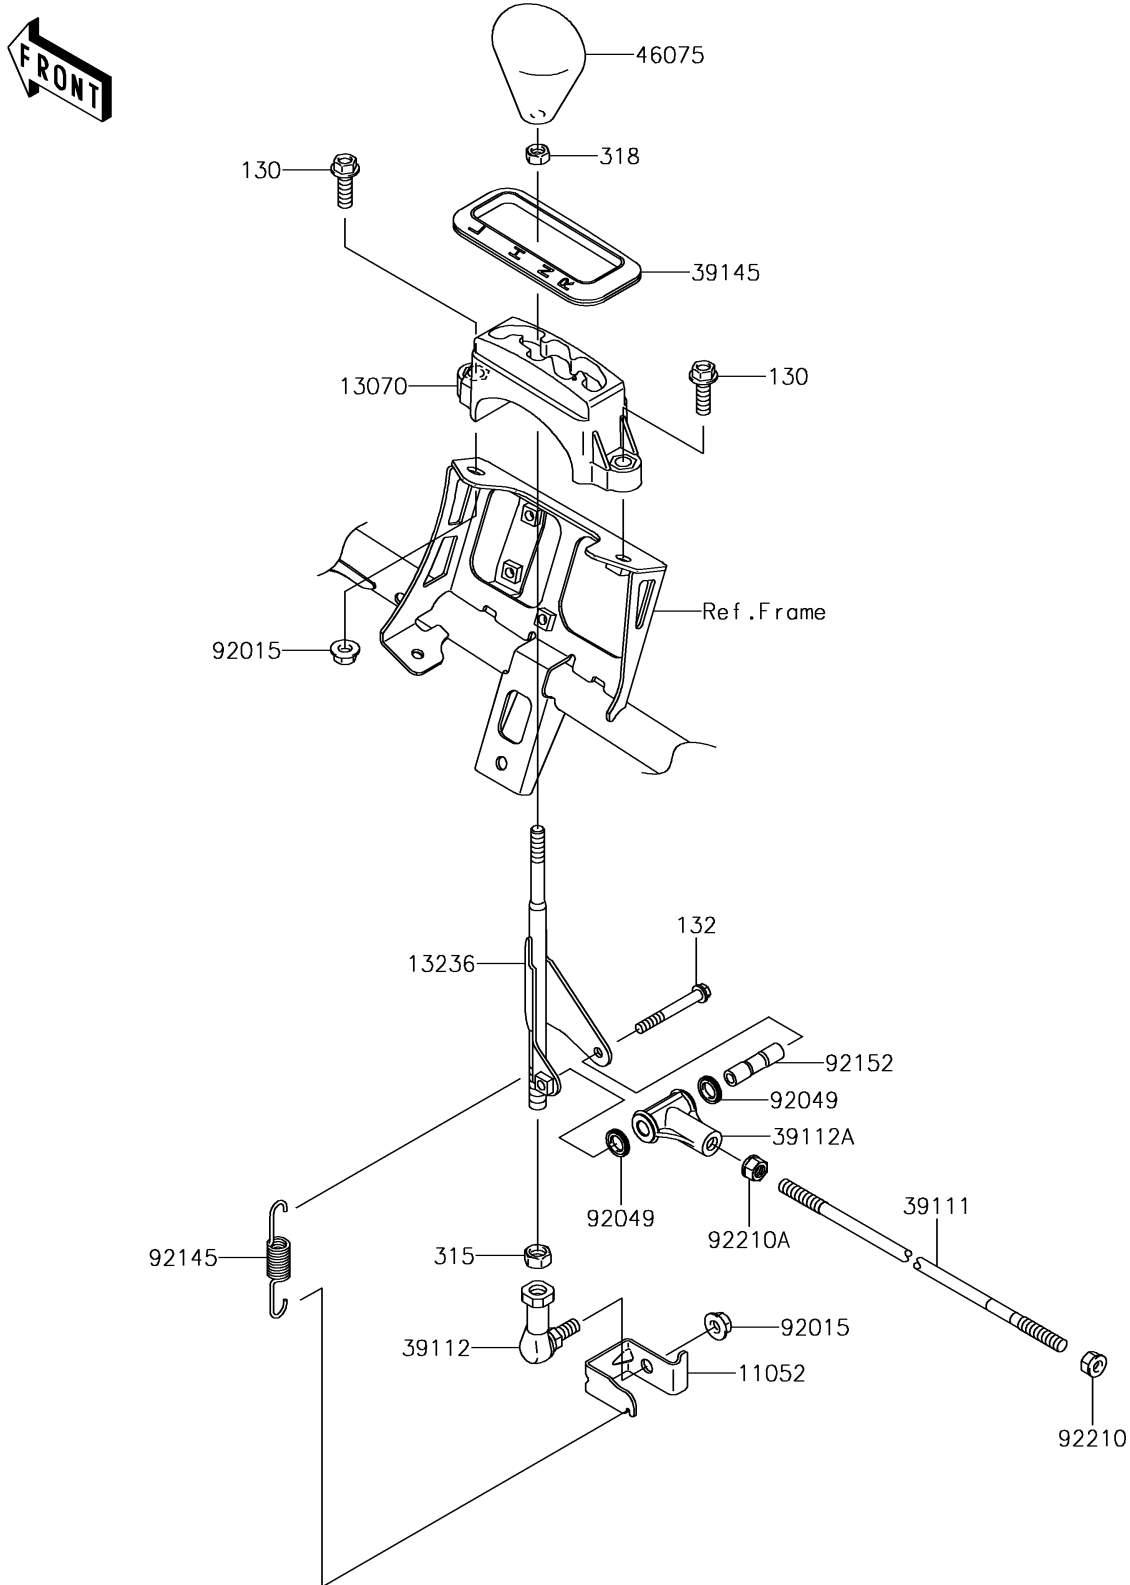

2016 BRUTE FORCE® 750 4x4i EPS

PARTS DIAGRAM

Control

E7110

2016 BRUTE FORCE® 750 4x4i EPS

PARTS LIST

Control

ITEM NAME	PART NUMBER	QUANTITY
-----------	-------------	----------
