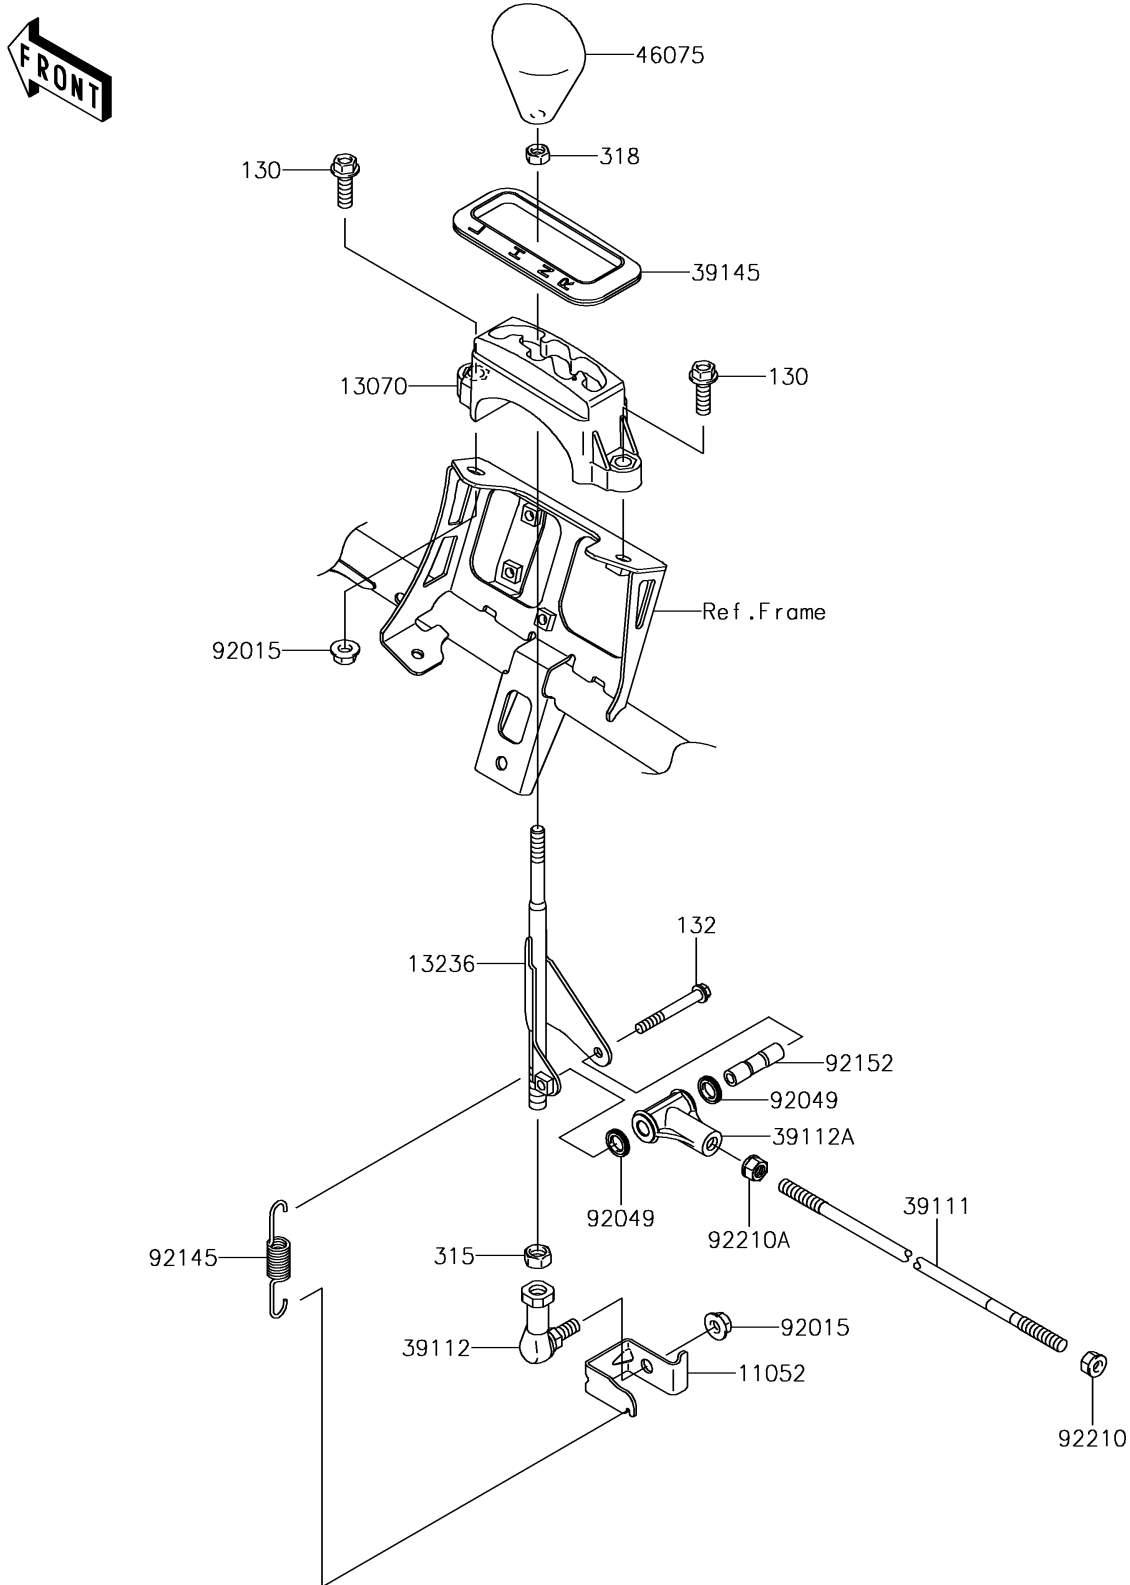

2017 BRUTE FORCE® 750 4x4i EPS

PARTS DIAGRAM

Control

E7110

2017 BRUTE FORCE® 750 4x4i EPS

Kawasaki
Let the Good Times Roll®

PARTS LIST

Control

ITEM NAME	PART NUMBER	QUANTITY
BRACKET,CONTROL (Ref # 11052)	11052-1476	1
GUIDE,CONTROL SHAFT (Ref # 13070)	13070-1396	1
LEVER-COMP,SHIFT (Ref # 13236)	13236-0034	1
ROD-TIE,SHIFT (Ref # 39111)	39111-1174	1
RODEND-TIE,CONTROL PIVOT (Ref # 39112)	39112-0019	1
RODEND-TIE (Ref # 39112A)	39112-1079	1
TRIM-SEAL,CONTROL GUIDE (Ref # 39145)	39145-1121	1
GRIP,SHIFT (Ref # 46075)	46075-0046	1
NUT,8MM (Ref # 92015)	92015-1432	2
SEAL-OIL (Ref # 92049)	92049-1458	2
SPRING (Ref # 92145)	92145-0130	1
COLLAR,RODEND-TIE (Ref # 92152)	92152-1222	1
NUT,8MM (Ref # 92210)	92210-1242	1
NUT,LH,THREAD 8MM (Ref # 92210A)	92210-1284	1
BOLT-FLANGED,8X25 (Ref # 130)	130CD0825	2
BOLT-FLANGED-SMALL,6X50 (Ref # 132)	132BB0650	1
NUT-HEX-FINE,10MM (Ref # 315)	315AA1000	1
NUT-HEX-SMALL,8MM (Ref # 318)	318BA0800	1