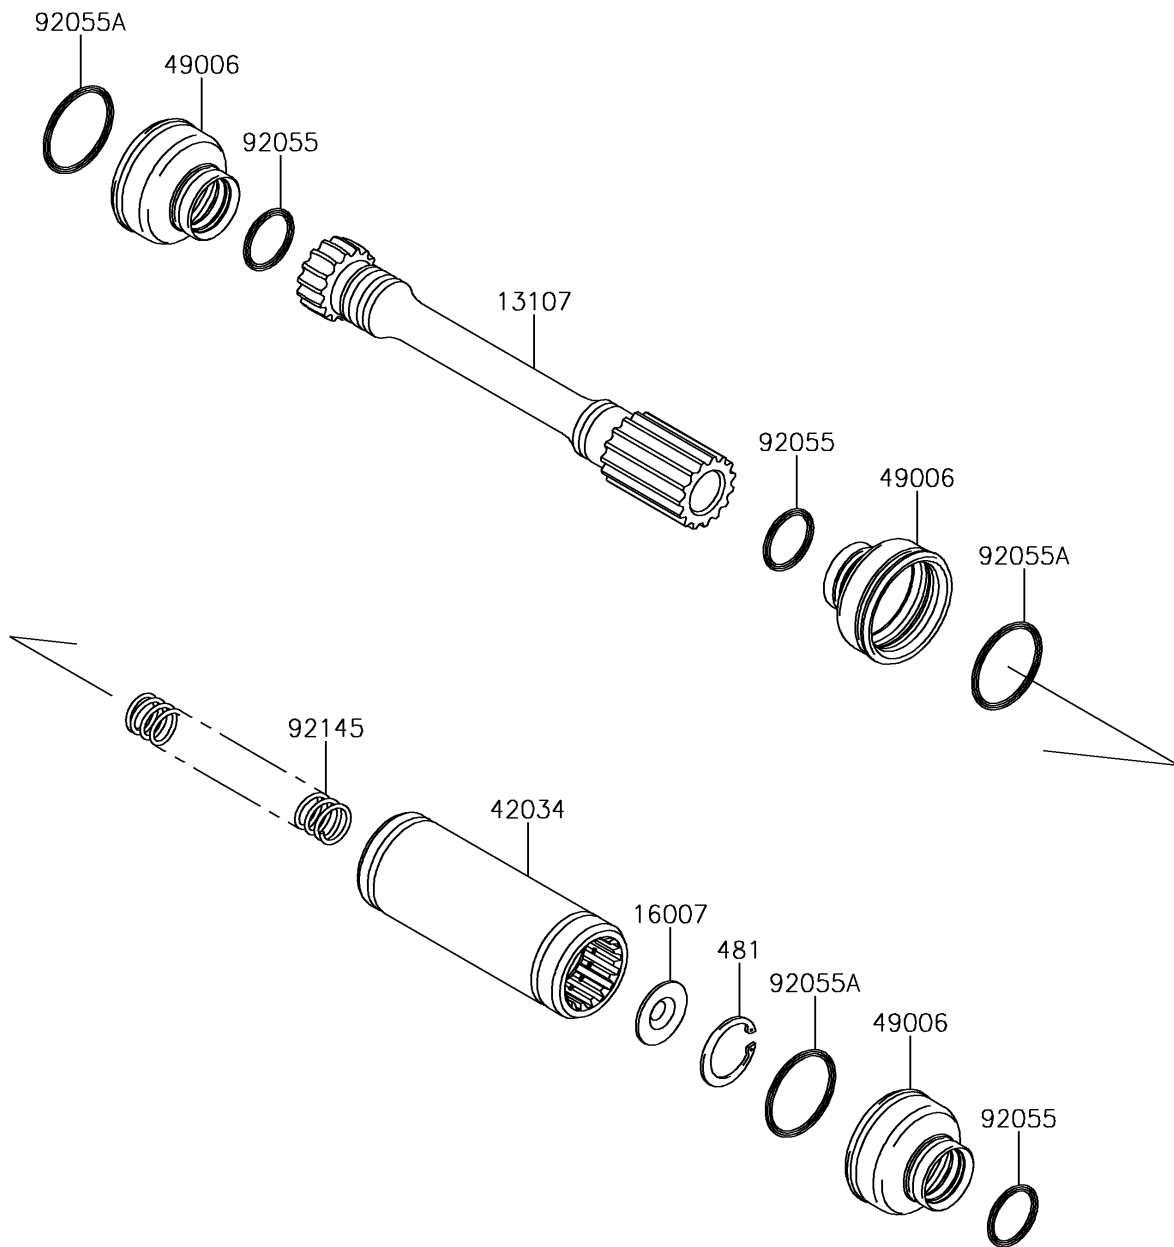

2016 BRUTE FORCE® 750 4x4i EPS

PARTS DIAGRAM

Drive Shaft-Propeller

E3135

2016 BRUTE FORCE® 750 4x4i EPS

PARTS LIST

Drive Shaft-Propeller

ITEM NAME	PART NUMBER	QUANTITY
-----------	-------------	----------
