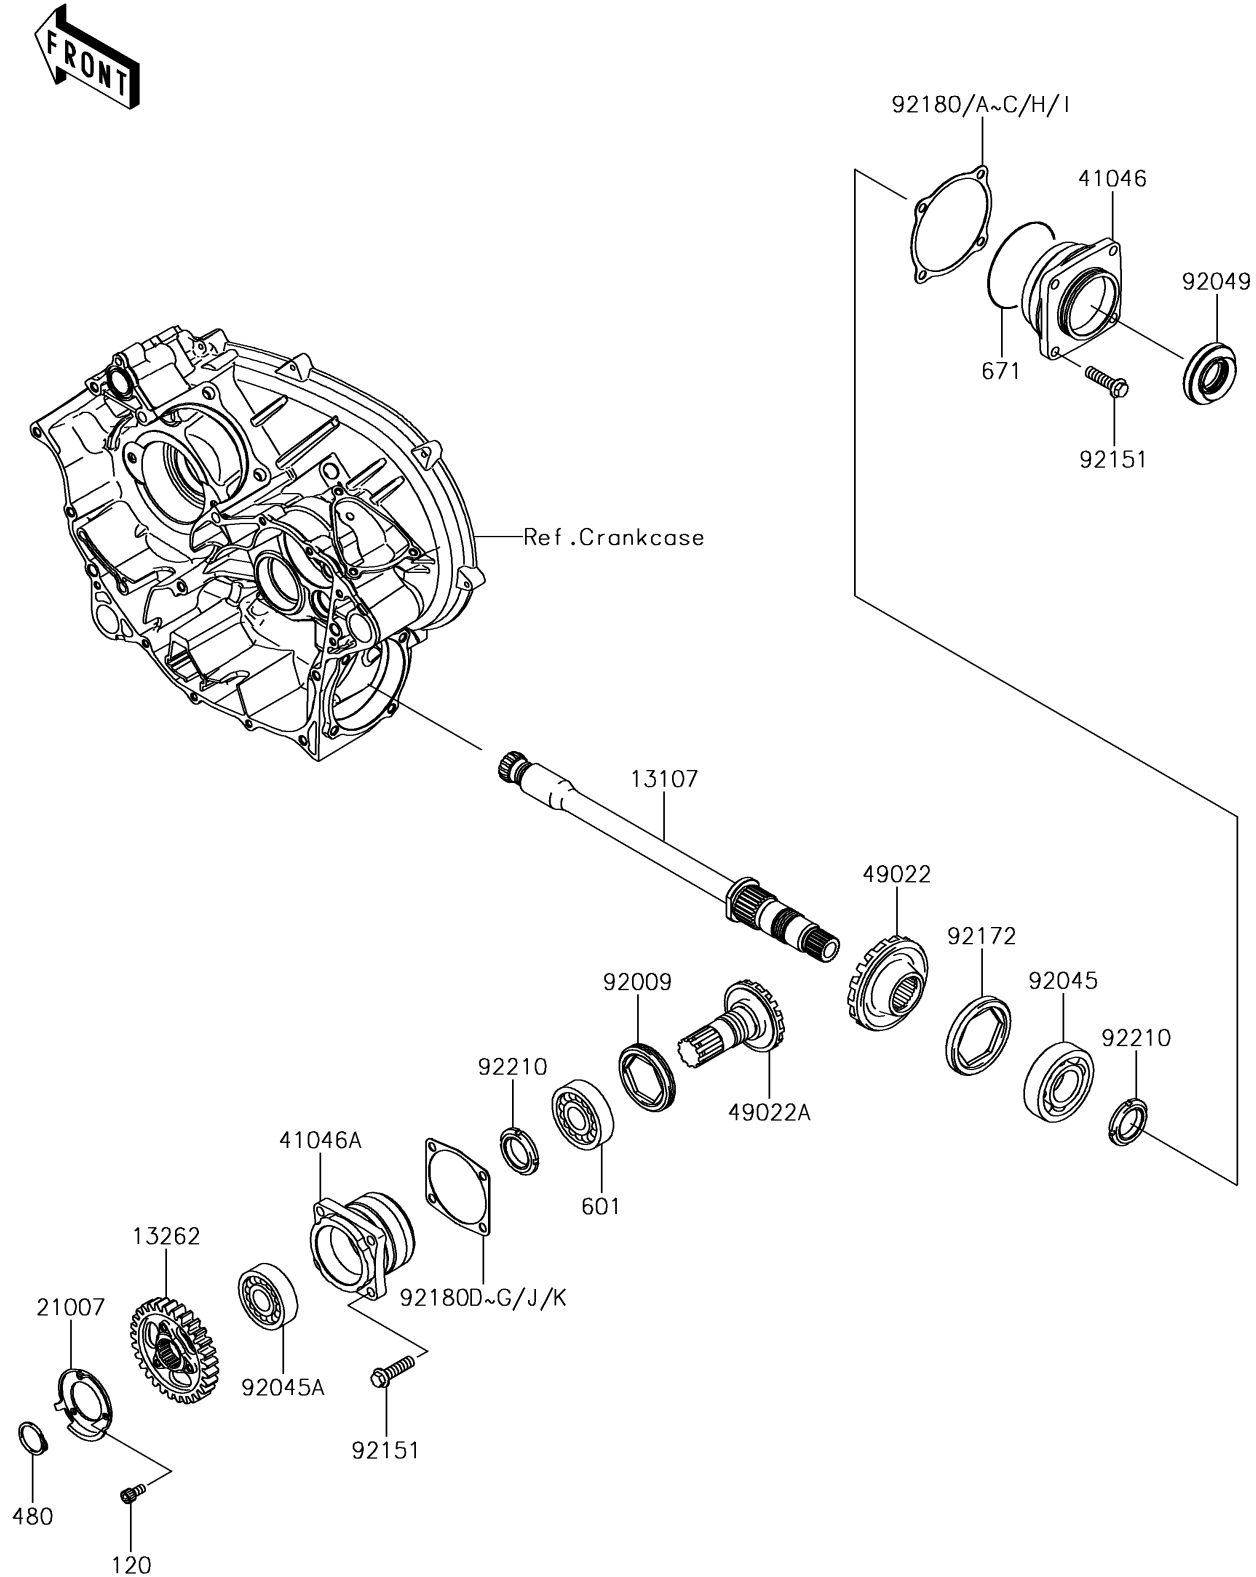

2016 BRUTE FORCE® 750 4x4i EPS

PARTS DIAGRAM

Front Bevel Gear

E3131

2016 BRUTE FORCE® 750 4x4i EPS

PARTS LIST

Front Bevel Gear

ITEM NAME	PART NUMBER	QUANTITY
-----------	-------------	----------
