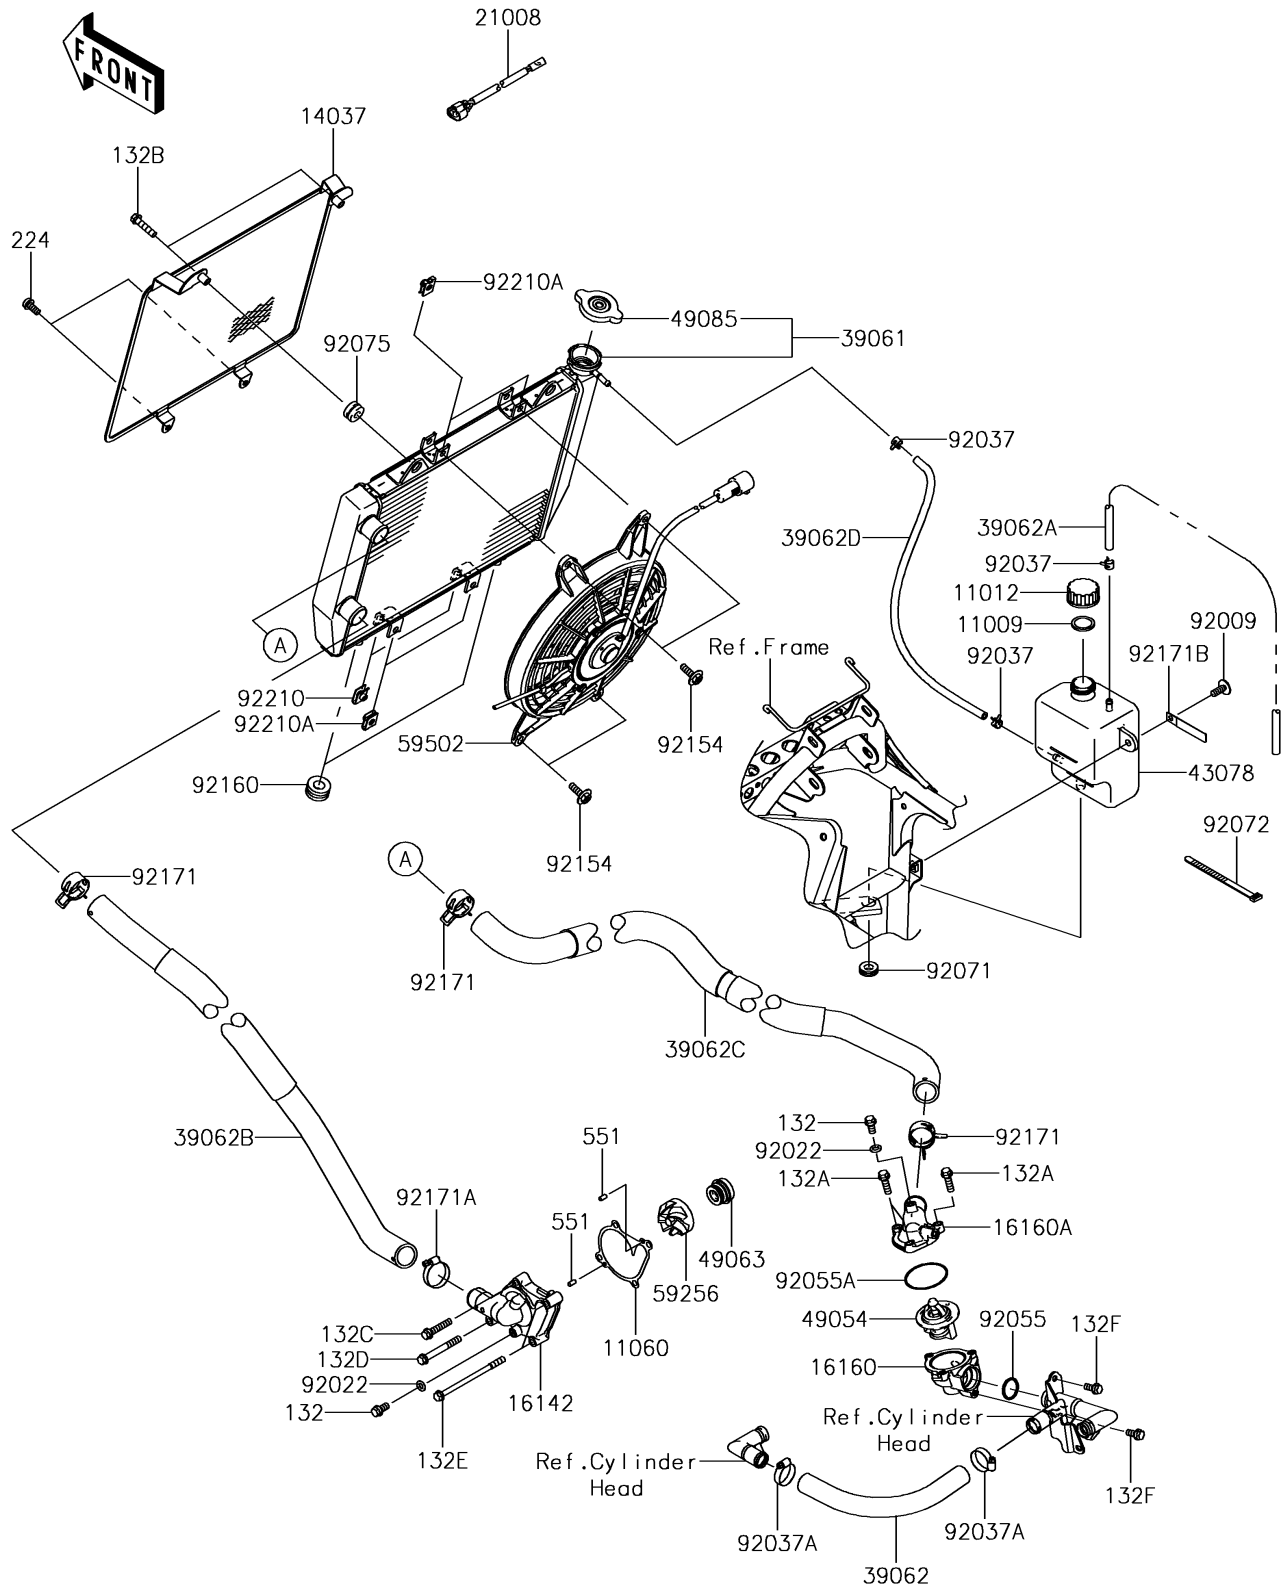

2018 BRUTE FORCE® 750 4x4i EPS

PARTS DIAGRAM

Radiator

E3032

2018 BRUTE FORCE® 750 4x4i EPS

PARTS LIST

Radiator

ITEM NAME	PART NUMBER	QUANTITY
-----------	-------------	----------
