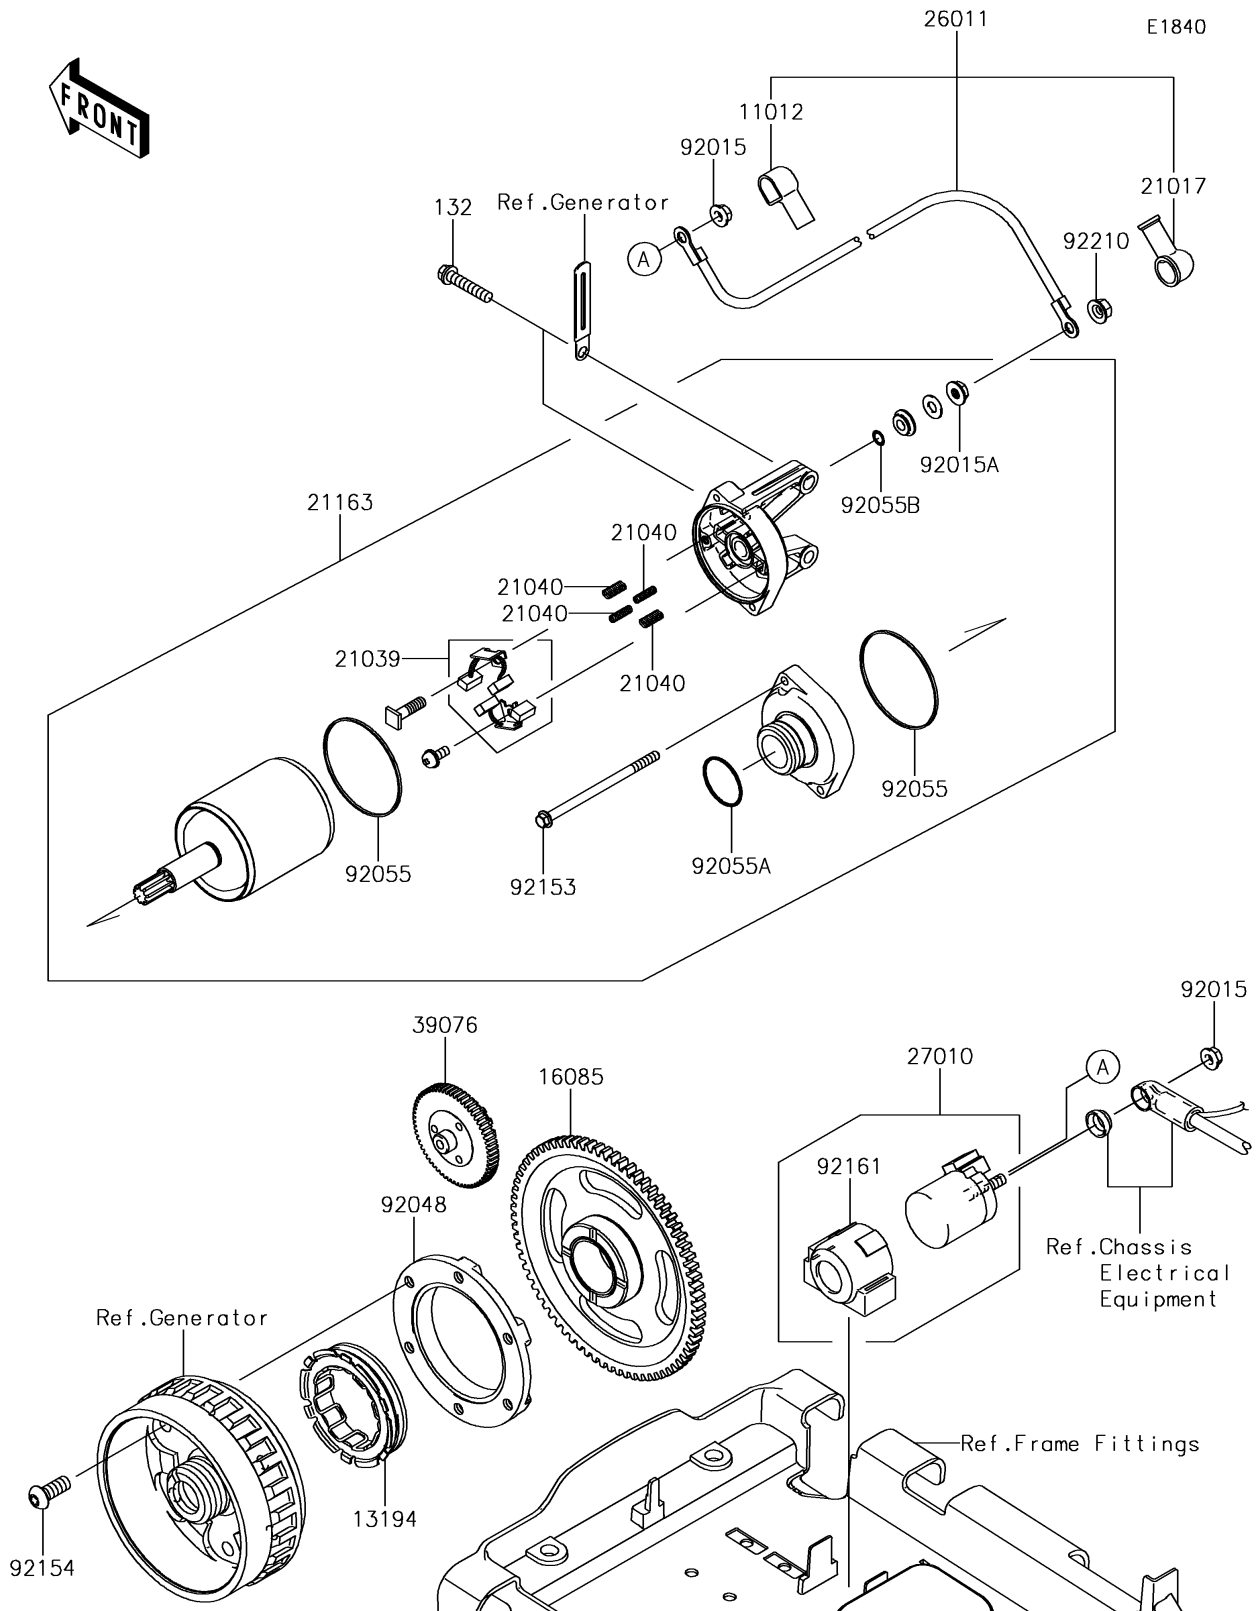

2018 BRUTE FORCE® 750 4x4i EPS

PARTS DIAGRAM

Starter Motor

2018 BRUTE FORCE® 750 4x4i EPS

PARTS LIST

Starter Motor

ITEM NAME	PART NUMBER	QUANTITY
-----------	-------------	----------
