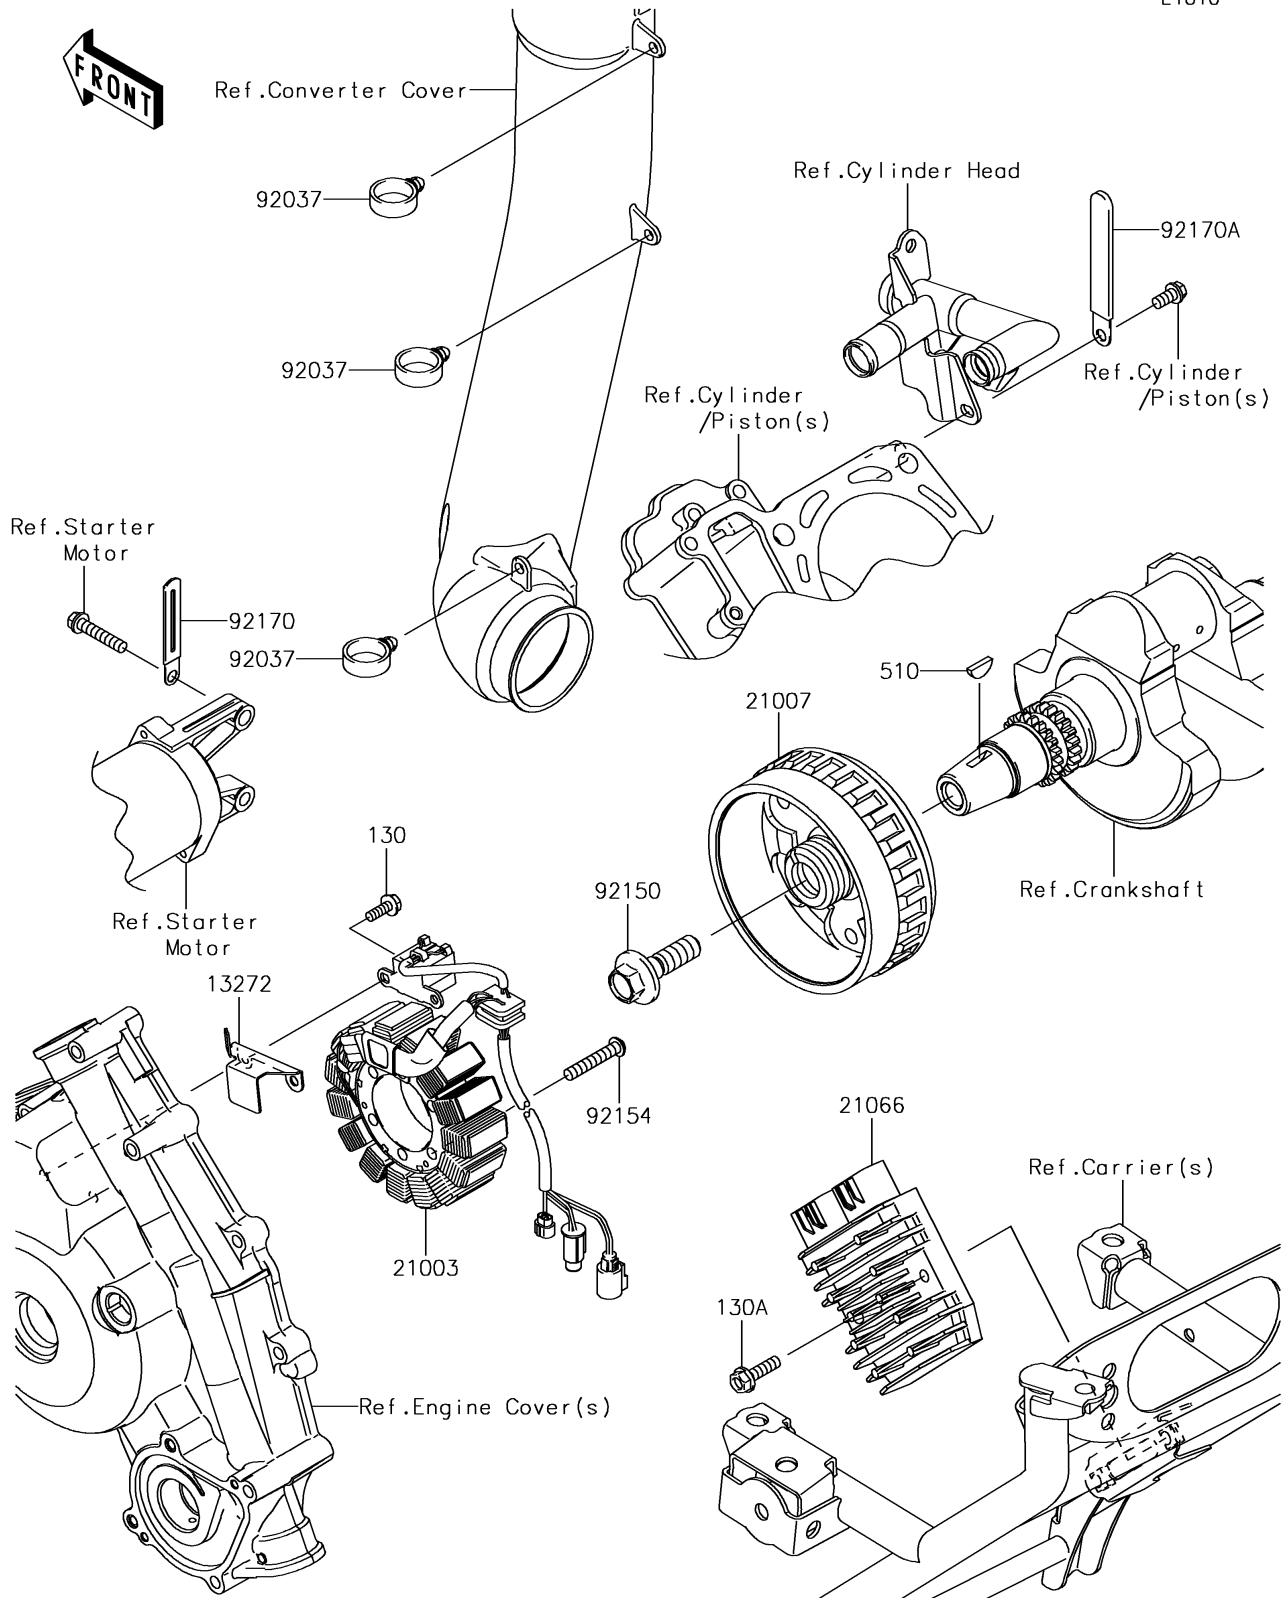

2018 BRUTE FORCE® 750 4x4i EPS

PARTS DIAGRAM

Generator

E1810

2018 BRUTE FORCE® 750 4x4i EPS

PARTS LIST

Generator

ITEM NAME	PART NUMBER	QUANTITY
-----------	-------------	----------
