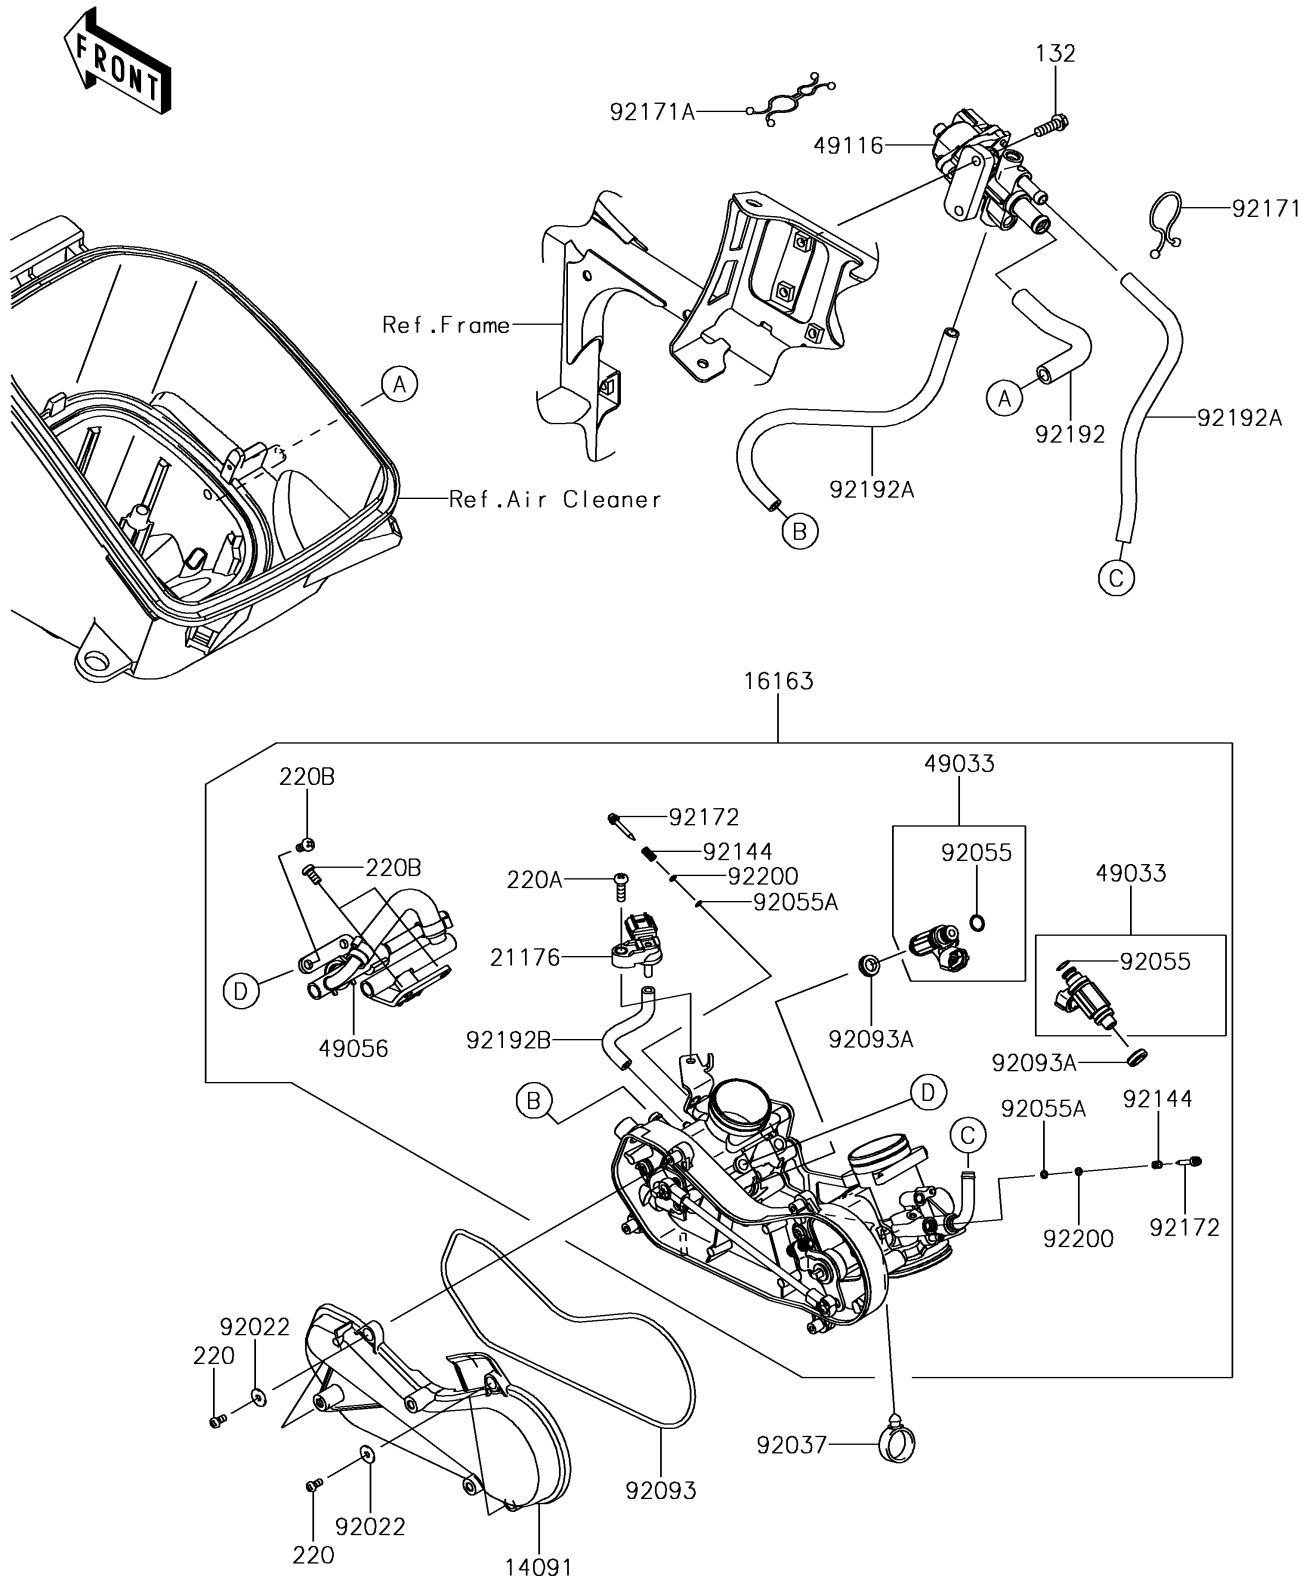

2016 BRUTE FORCE® 750 4x4i EPS

PARTS DIAGRAM

Throttle

E1510

2016 BRUTE FORCE® 750 4x4i EPS

PARTS LIST

Throttle

ITEM NAME	PART NUMBER	QUANTITY
-----------	-------------	----------
