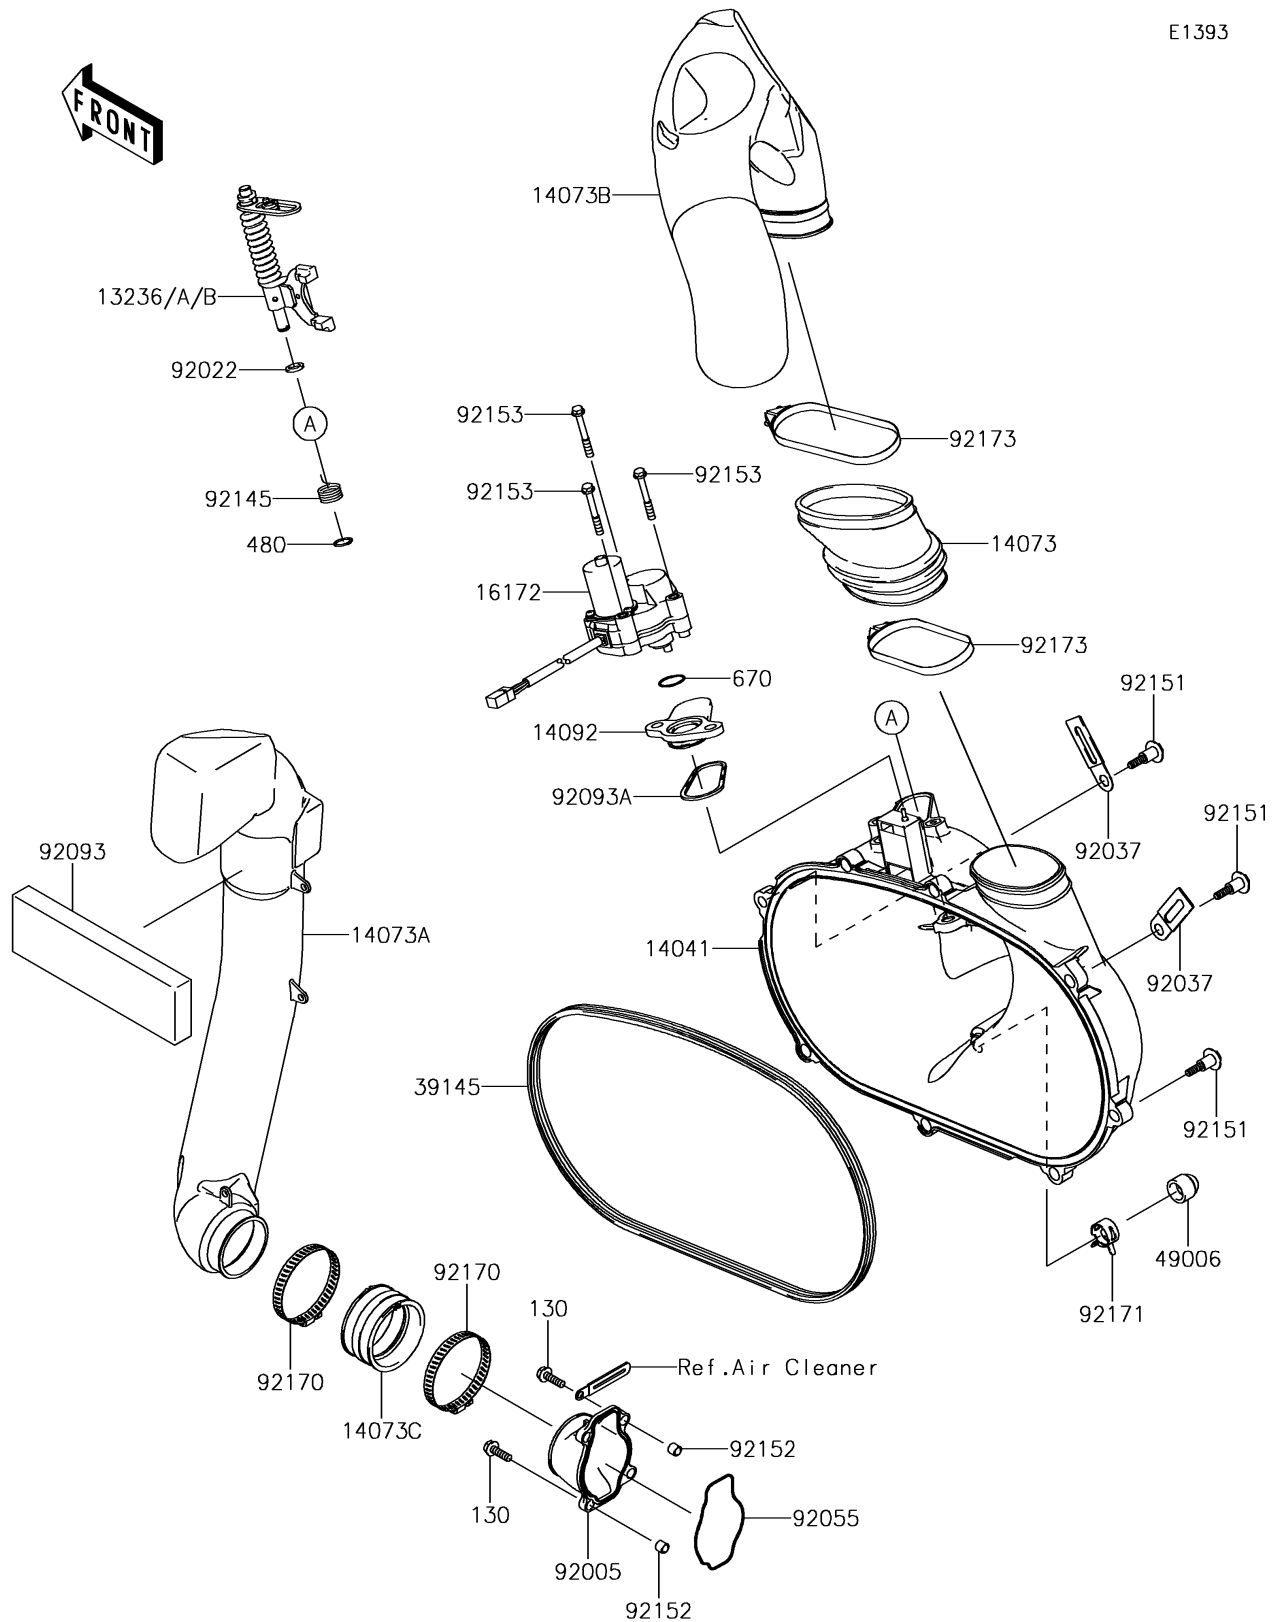

2016 BRUTE FORCE® 750 4x4i EPS

PARTS DIAGRAM

Converter Cover

E1393

2016 BRUTE FORCE® 750 4x4i EPS

PARTS LIST

Converter Cover

ITEM NAME	PART NUMBER	QUANTITY
-----------	-------------	----------
