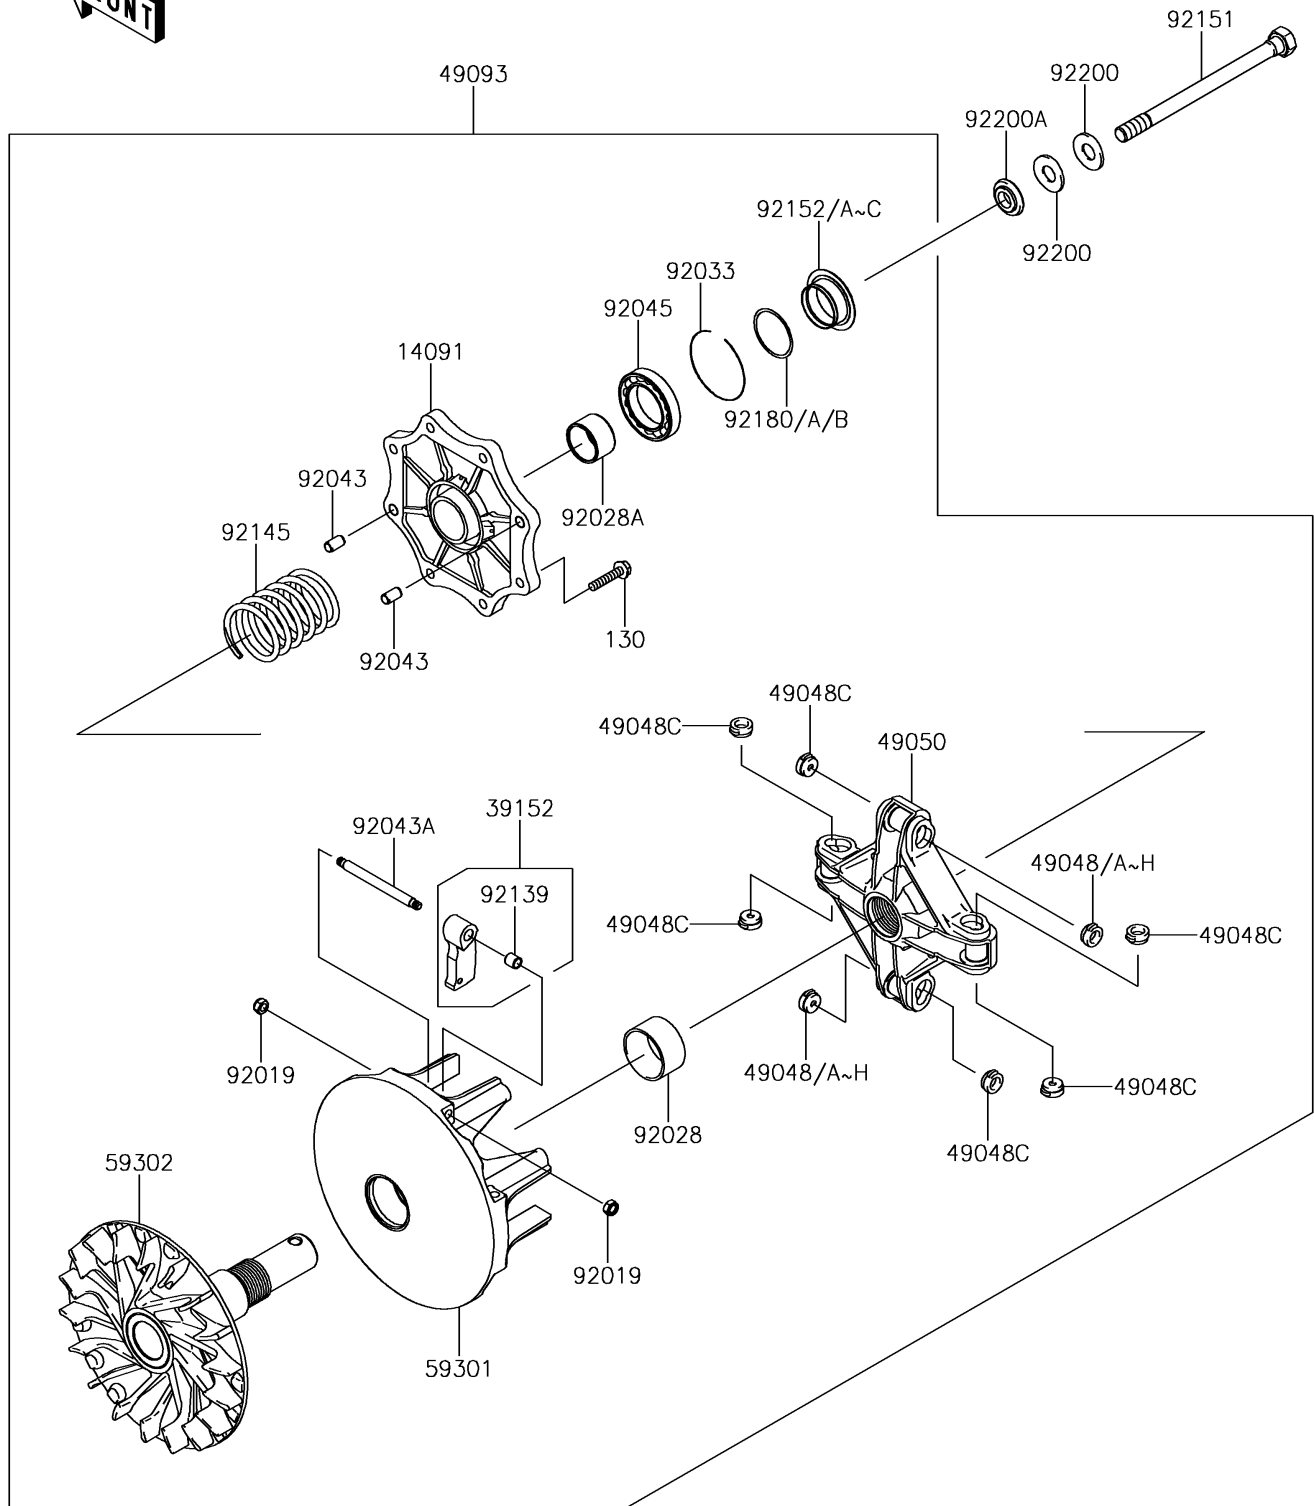

2016 BRUTE FORCE® 750 4x4i EPS

PARTS DIAGRAM

Drive Converter

E1391

2016 BRUTE FORCE® 750 4x4i EPS

PARTS LIST

Drive Converter

ITEM NAME	PART NUMBER	QUANTITY
-----------	-------------	----------
