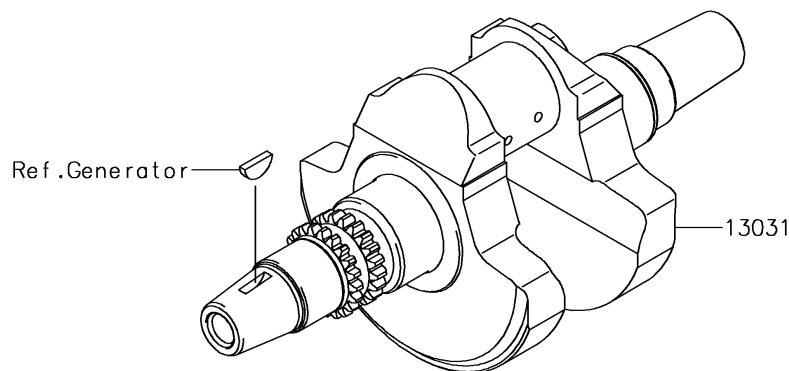

2018 BRUTE FORCE® 750 4x4i EPS

PARTS DIAGRAM

Crankshaft

E1321

2018 BRUTE FORCE® 750 4x4i EPS

PARTS LIST

Crankshaft

ITEM NAME	PART NUMBER	QUANTITY
-----------	-------------	----------
