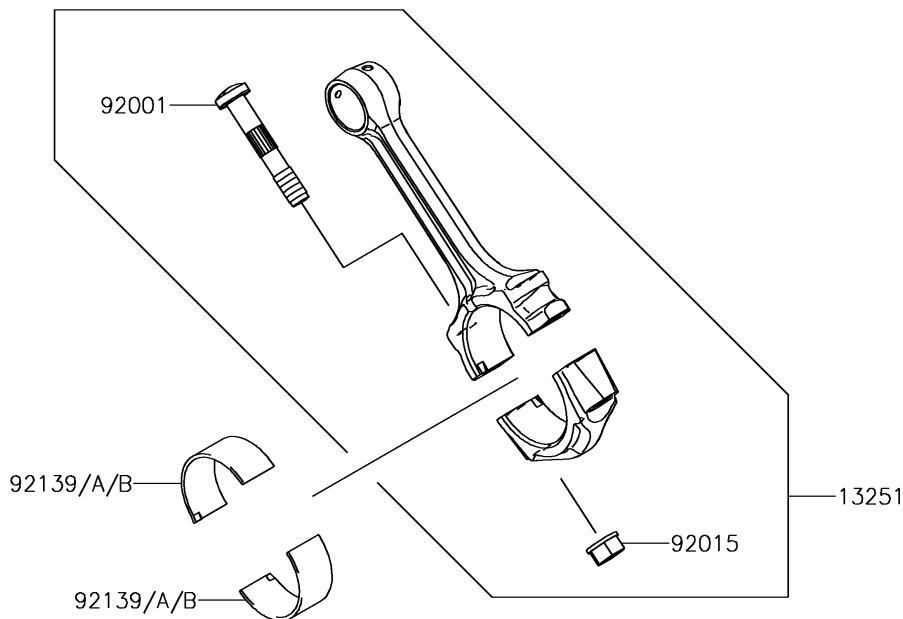

2018 BRUTE FORCE® 750 4x4i EPS

PARTS DIAGRAM

Crankshaft

E1321

2018 BRUTE FORCE® 750 4x4i EPS

PARTS LIST

Crankshaft

ITEM NAME	PART NUMBER	QUANTITY
-----------	-------------	----------
