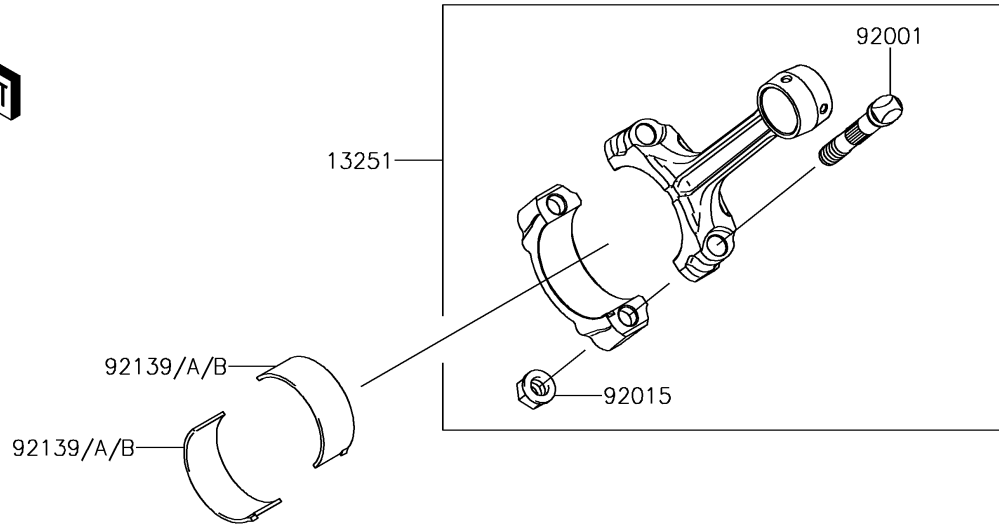

2018 BRUTE FORCE® 750 4x4i EPS

PARTS DIAGRAM

Crankshaft

E1321

2018 BRUTE FORCE® 750 4x4i EPS

PARTS LIST

Crankshaft

ITEM NAME	PART NUMBER	QUANTITY
-----------	-------------	----------
