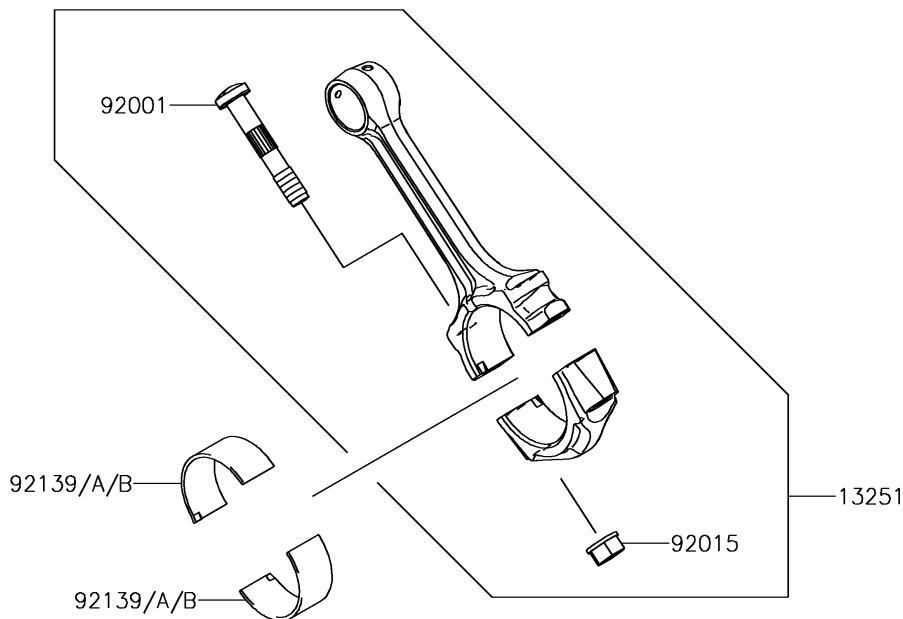

2016 BRUTE FORCE® 750 4x4i EPS

PARTS DIAGRAM

Crankshaft

E1321

2016 BRUTE FORCE® 750 4x4i EPS

PARTS LIST

Crankshaft

ITEM NAME	PART NUMBER	QUANTITY
-----------	-------------	----------
