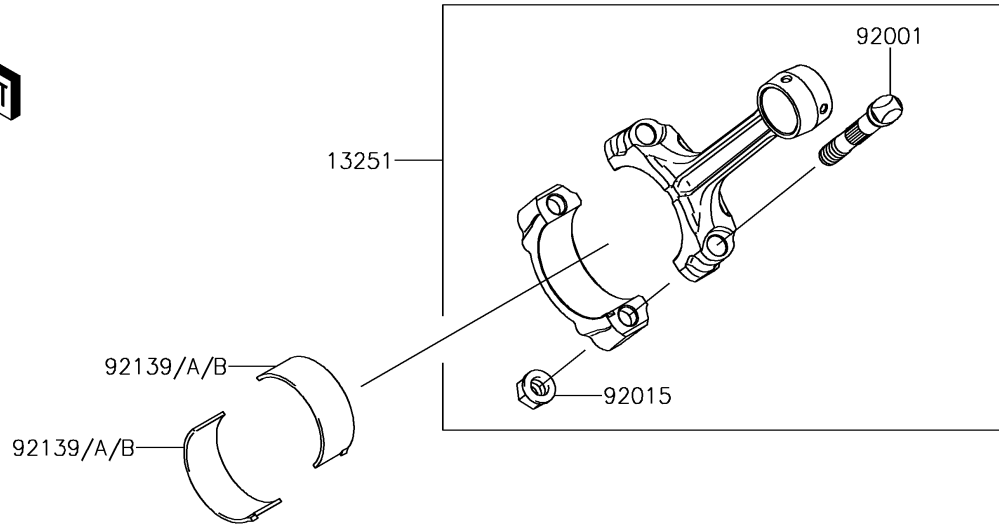

2016 BRUTE FORCE® 750 4x4i EPS

PARTS DIAGRAM

Crankshaft

E1321

2016 BRUTE FORCE® 750 4x4i EPS

PARTS LIST

Crankshaft

ITEM NAME	PART NUMBER	QUANTITY
-----------	-------------	----------
