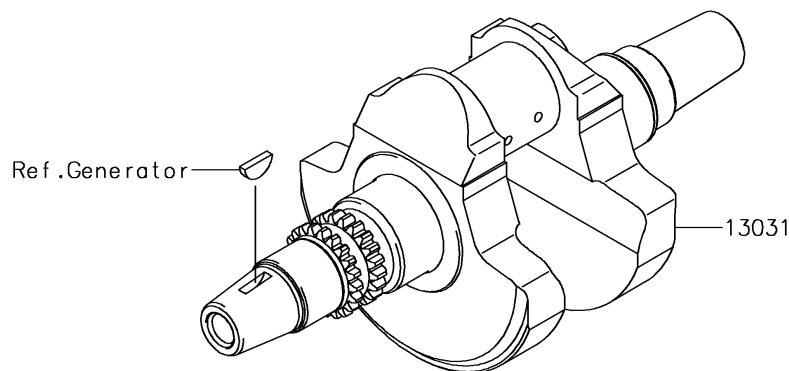

2016 BRUTE FORCE® 750 4x4i EPS

PARTS DIAGRAM

Crankshaft

E1321

2016 BRUTE FORCE® 750 4x4i EPS

PARTS LIST

Crankshaft

ITEM NAME	PART NUMBER	QUANTITY
-----------	-------------	----------
