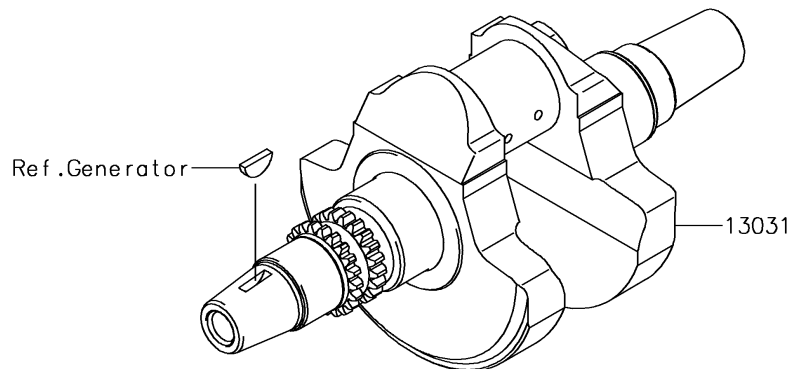

2017 BRUTE FORCE® 750 4x4i EPS

PARTS DIAGRAM

Crankshaft

E1321

2017 BRUTE FORCE® 750 4x4i EPS

PARTS LIST

Crankshaft

ITEM NAME	PART NUMBER	QUANTITY
-----------	-------------	----------
