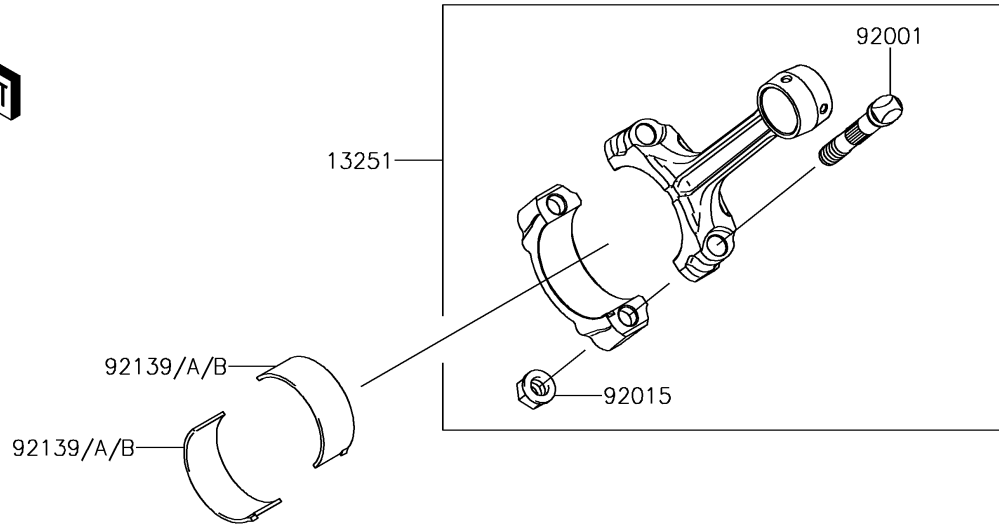

2017 BRUTE FORCE® 750 4x4i EPS

PARTS DIAGRAM

Crankshaft

E1321

2017 BRUTE FORCE® 750 4x4i EPS

PARTS LIST

Crankshaft

ITEM NAME	PART NUMBER	QUANTITY
-----------	-------------	----------
