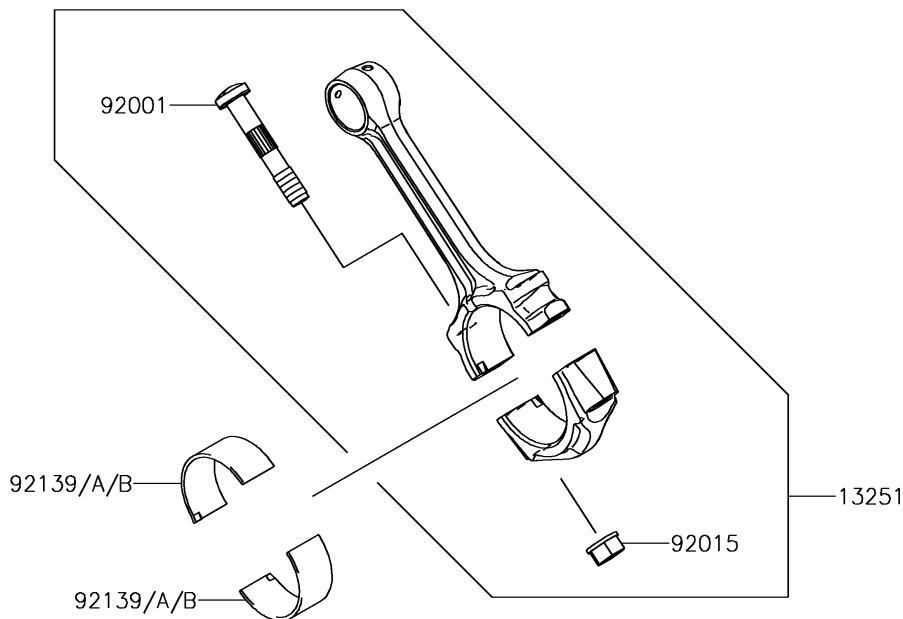

2017 BRUTE FORCE® 750 4x4i EPS

PARTS DIAGRAM

Crankshaft

E1321

2017 BRUTE FORCE® 750 4x4i EPS

PARTS LIST

Crankshaft

ITEM NAME	PART NUMBER	QUANTITY
-----------	-------------	----------
