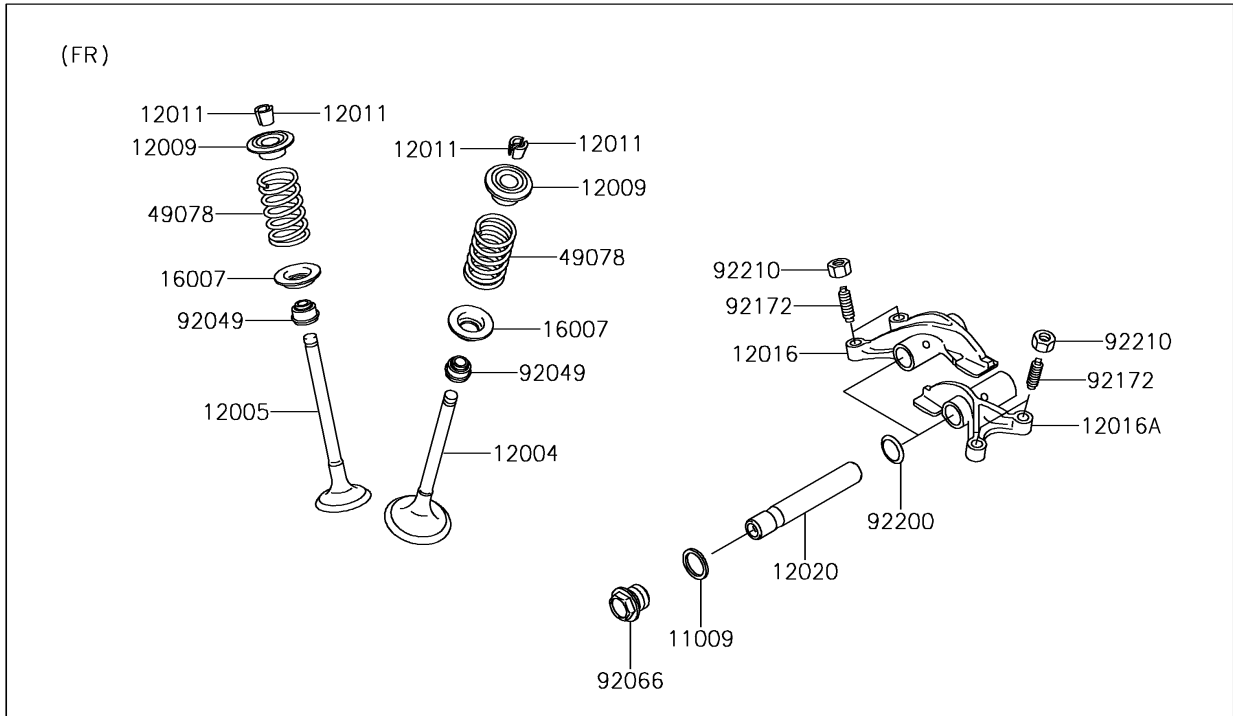

2018 BRUTE FORCE® 750 4x4i EPS

PARTS DIAGRAM

Valve(s)

E1210

2018 BRUTE FORCE® 750 4x4i EPS

PARTS LIST

Valve(s)

ITEM NAME	PART NUMBER	QUANTITY
-----------	-------------	----------
