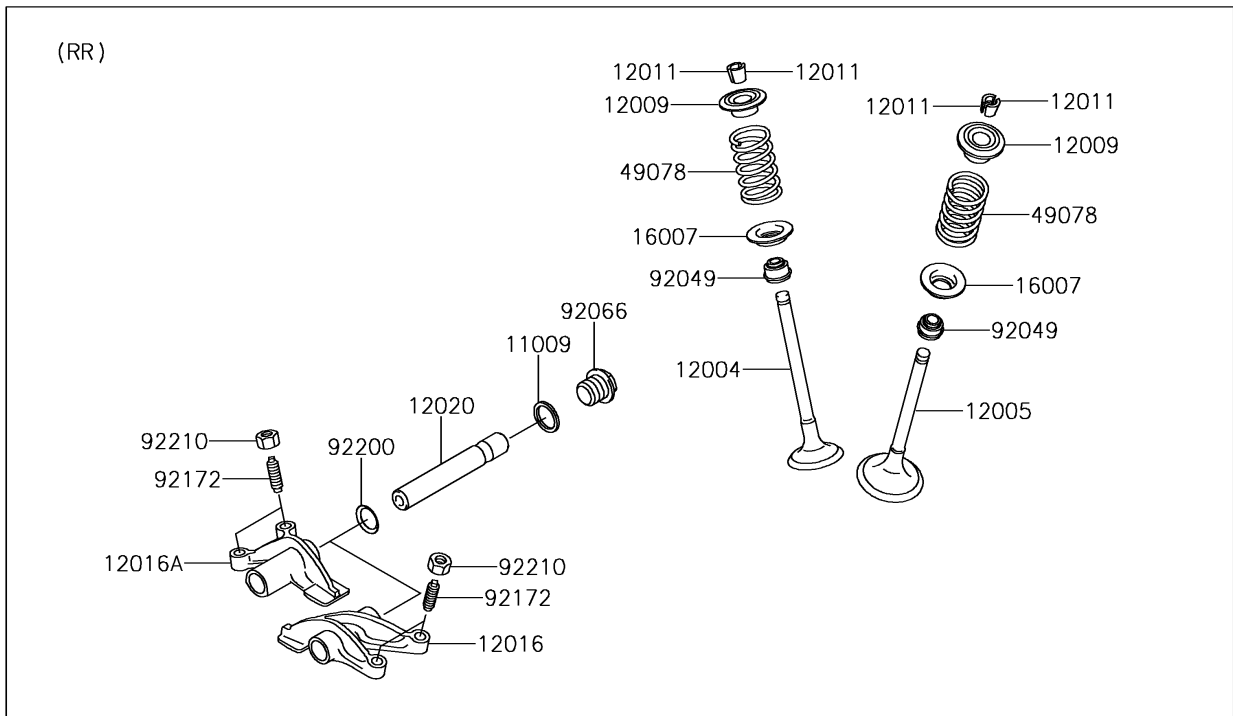

2018 BRUTE FORCE® 750 4x4i EPS

PARTS DIAGRAM

Valve(s)

E1210

2018 BRUTE FORCE® 750 4x4i EPS

PARTS LIST

Valve(s)

ITEM NAME	PART NUMBER	QUANTITY
-----------	-------------	----------
