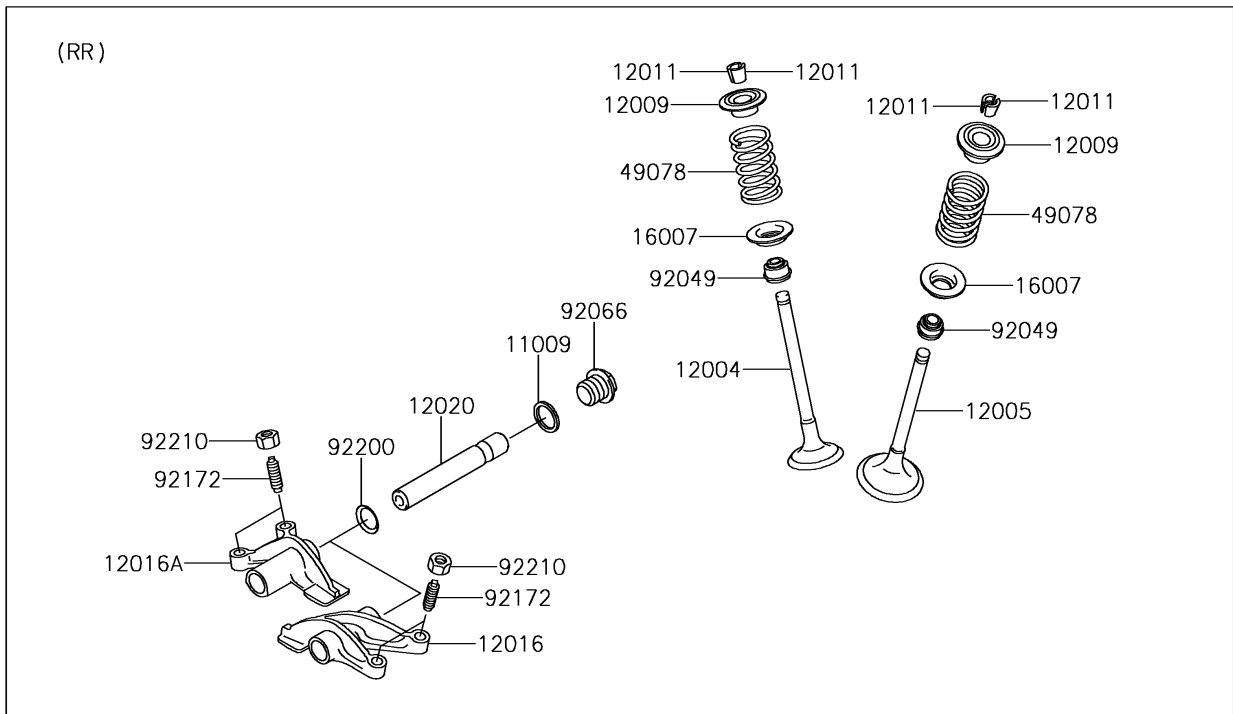

2017 BRUTE FORCE® 750 4x4i EPS

PARTS DIAGRAM

Valve(s)

E1210

2017 BRUTE FORCE[®] 750 4x4i EPS

PARTS LIST

Valve(s)

ITEM NAME	PART NUMBER	QUANTITY
-----------	-------------	----------
