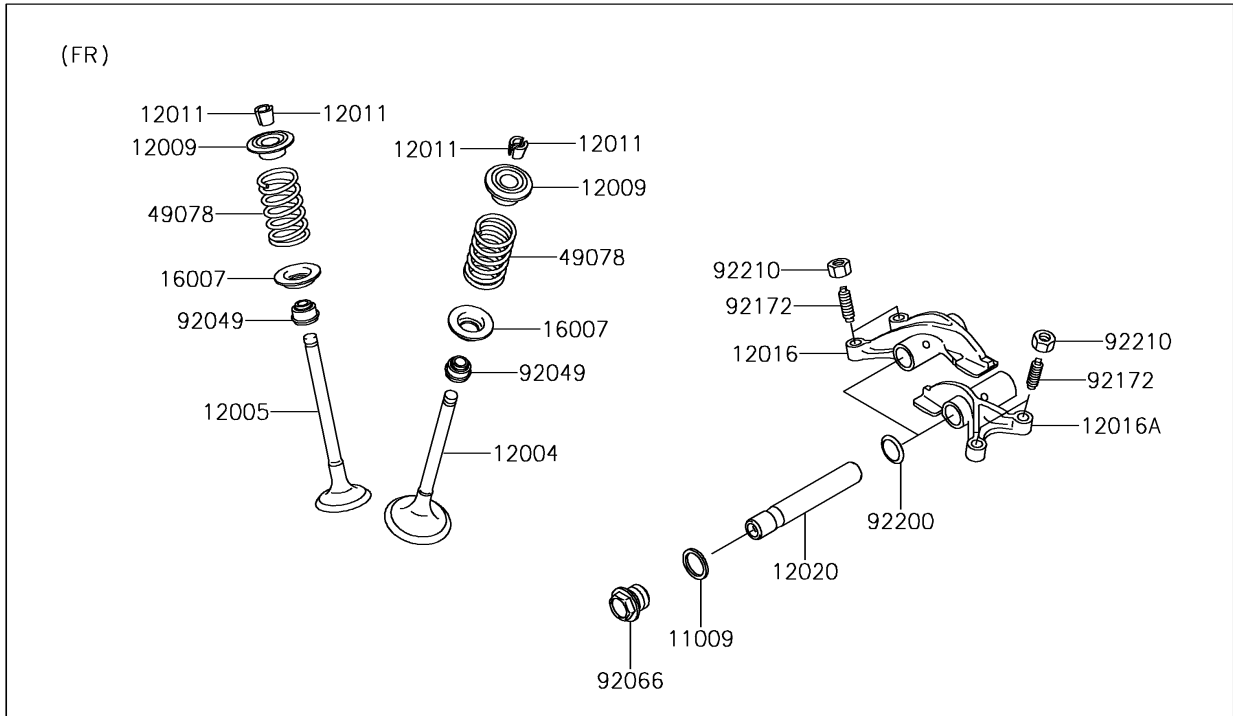

2017 BRUTE FORCE® 750 4x4i EPS

PARTS DIAGRAM

Valve(s)

E1210

2017 BRUTE FORCE[®] 750 4x4i EPS

PARTS LIST

Valve(s)

ITEM NAME	PART NUMBER	QUANTITY
-----------	-------------	----------
