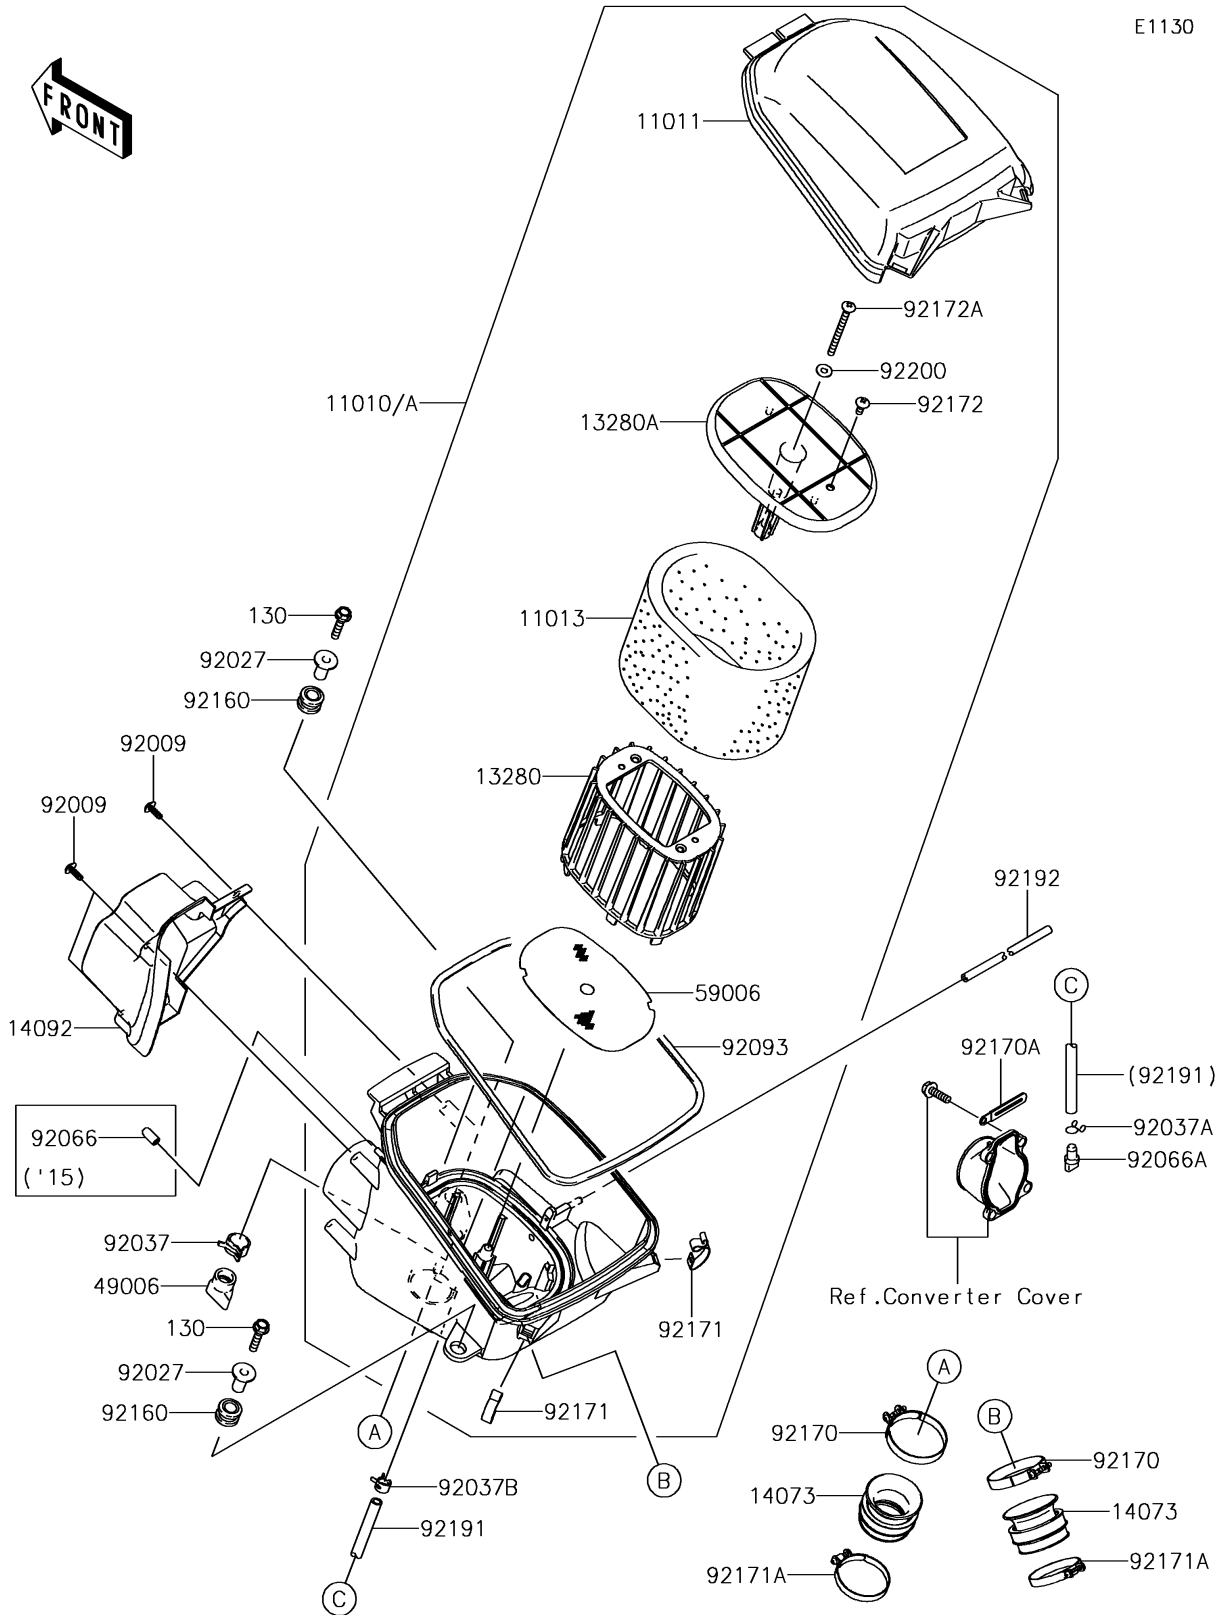

2016 BRUTE FORCE® 750 4x4i EPS

PARTS DIAGRAM

Air Cleaner

2016 BRUTE FORCE® 750 4x4i EPS

PARTS LIST

Air Cleaner

| ITEM NAME | PART NUMBER | QUANTITY |
|-----------|-------------|----------|
|-----------|-------------|----------|
