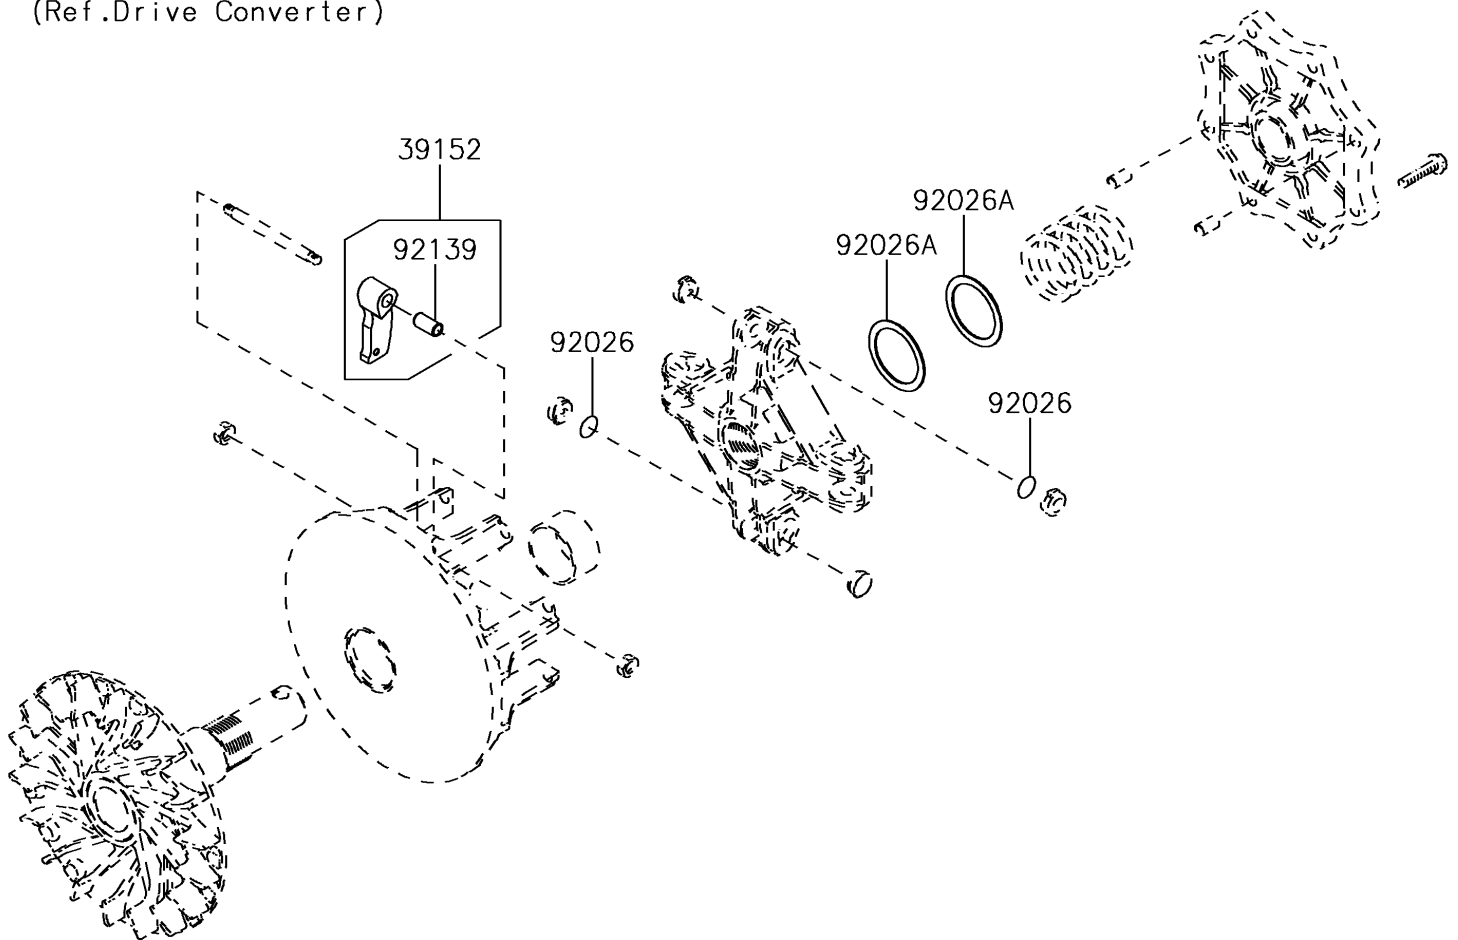

2018 BRUTE FORCE® 750 4x4i EPS CAMO

PARTS DIAGRAM

Optional Parts

F2890

(Ref. Drive Converter)

2018 BRUTE FORCE® 750 4x4i EPS CAMO

PARTS LIST Optional Parts

ITEM NAME	PART NUMBER	QUANTITY
-----------	-------------	----------
