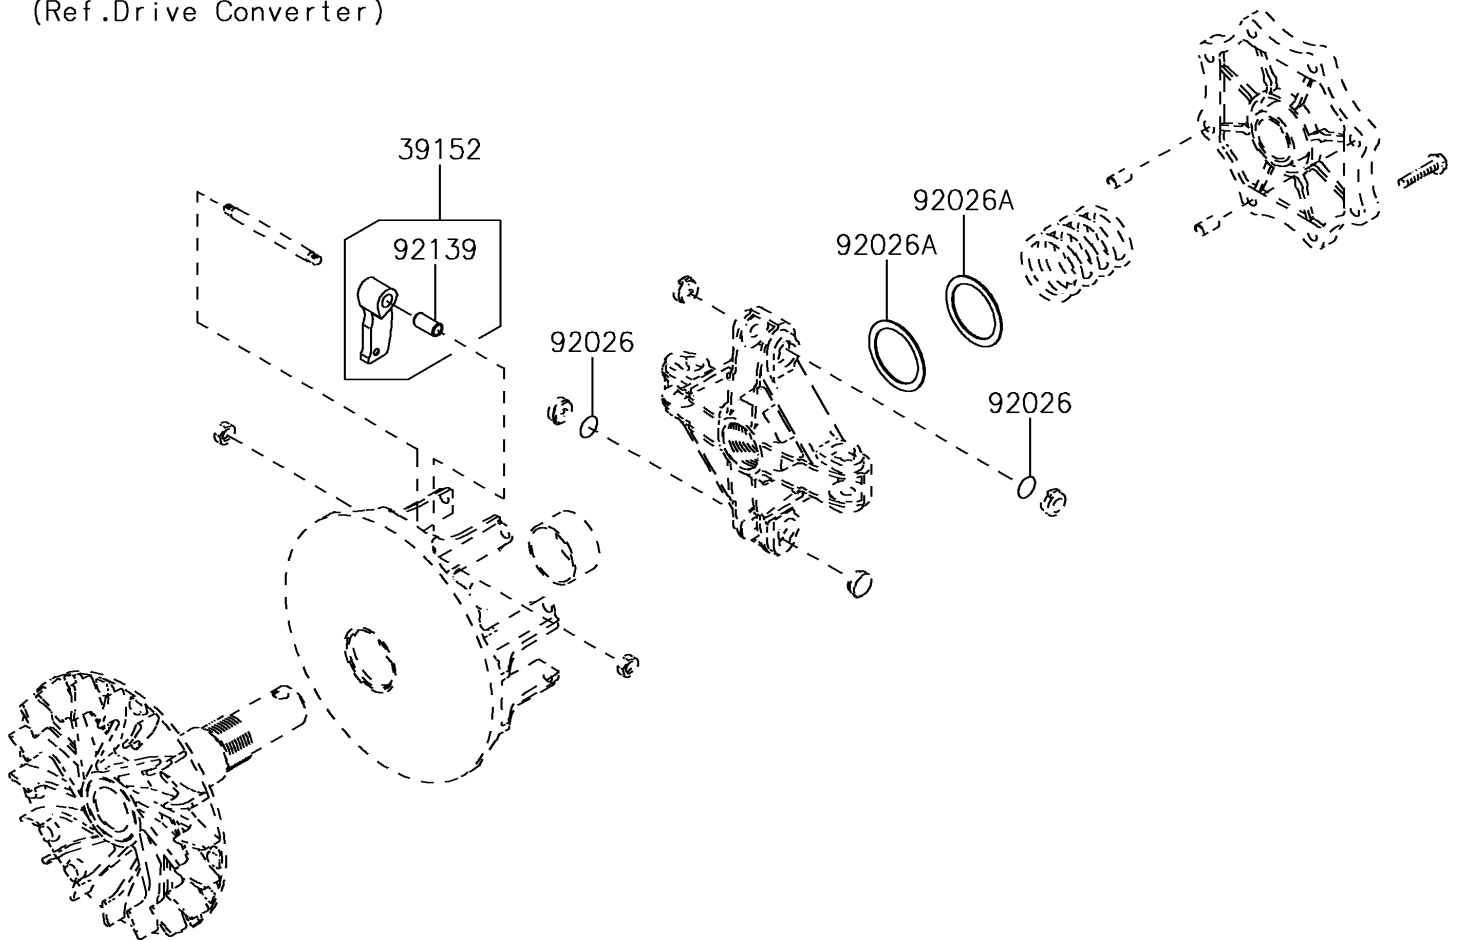

2016 BRUTE FORCE® 750 4x4i EPS CAMO

PARTS DIAGRAM

Optional Parts

F2890

(Ref. Drive Converter)

2016 BRUTE FORCE® 750 4x4i EPS CAMO

PARTS LIST Optional Parts

ITEM NAME	PART NUMBER	QUANTITY
-----------	-------------	----------
