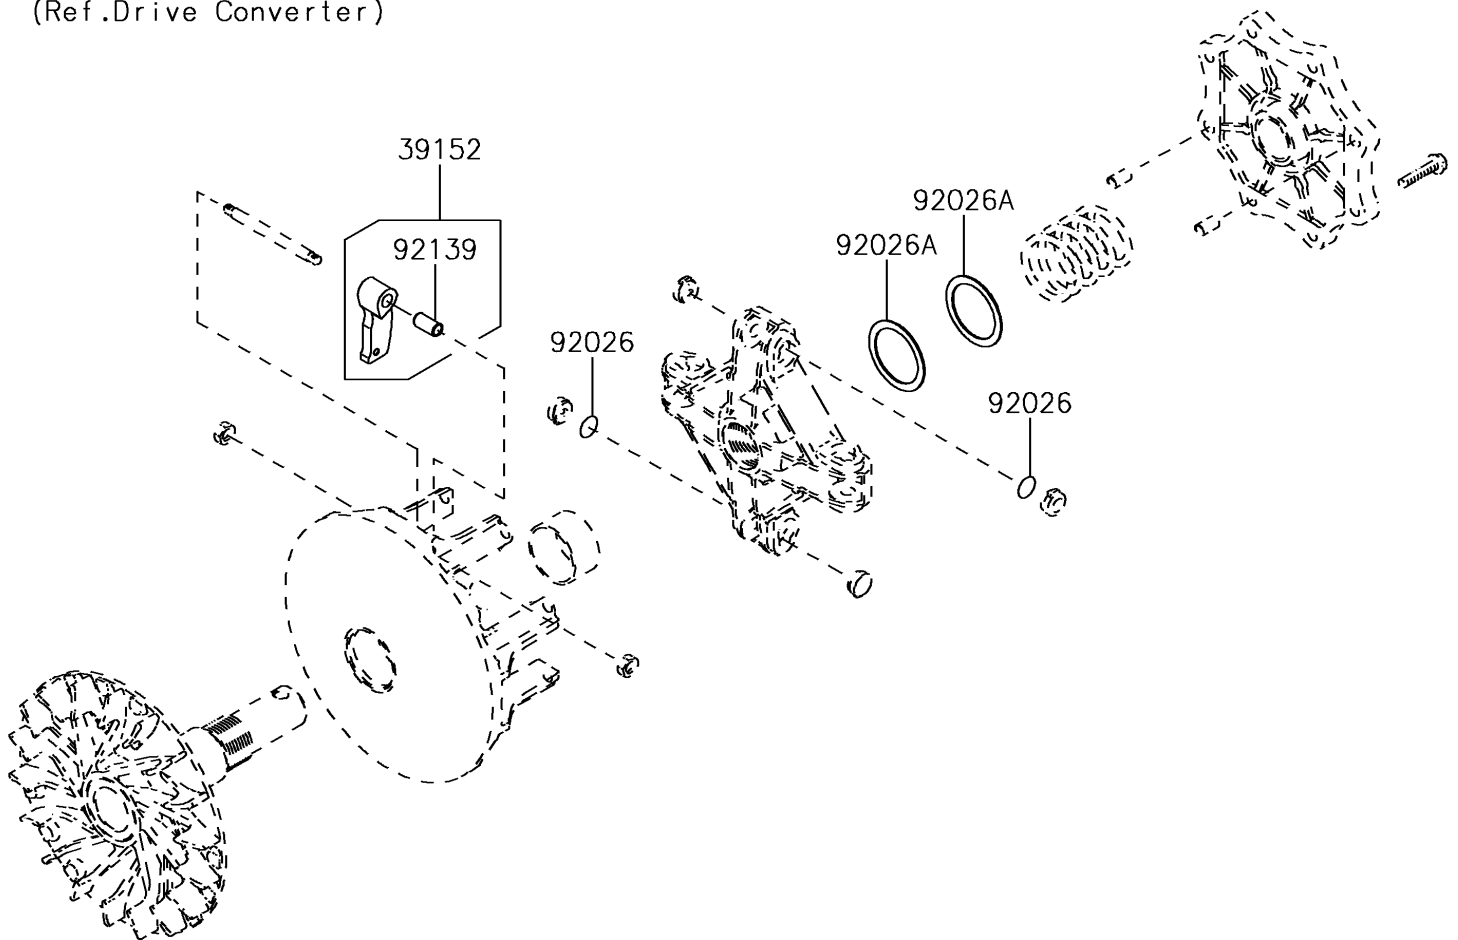

2015 BRUTE FORCE® 750 4x4i EPS CAMO

PARTS DIAGRAM

Optional Parts

F2890

(Ref. Drive Converter)

2015 BRUTE FORCE® 750 4x4i EPS CAMO

PARTS LIST Optional Parts

ITEM NAME	PART NUMBER	QUANTITY
-----------	-------------	----------
