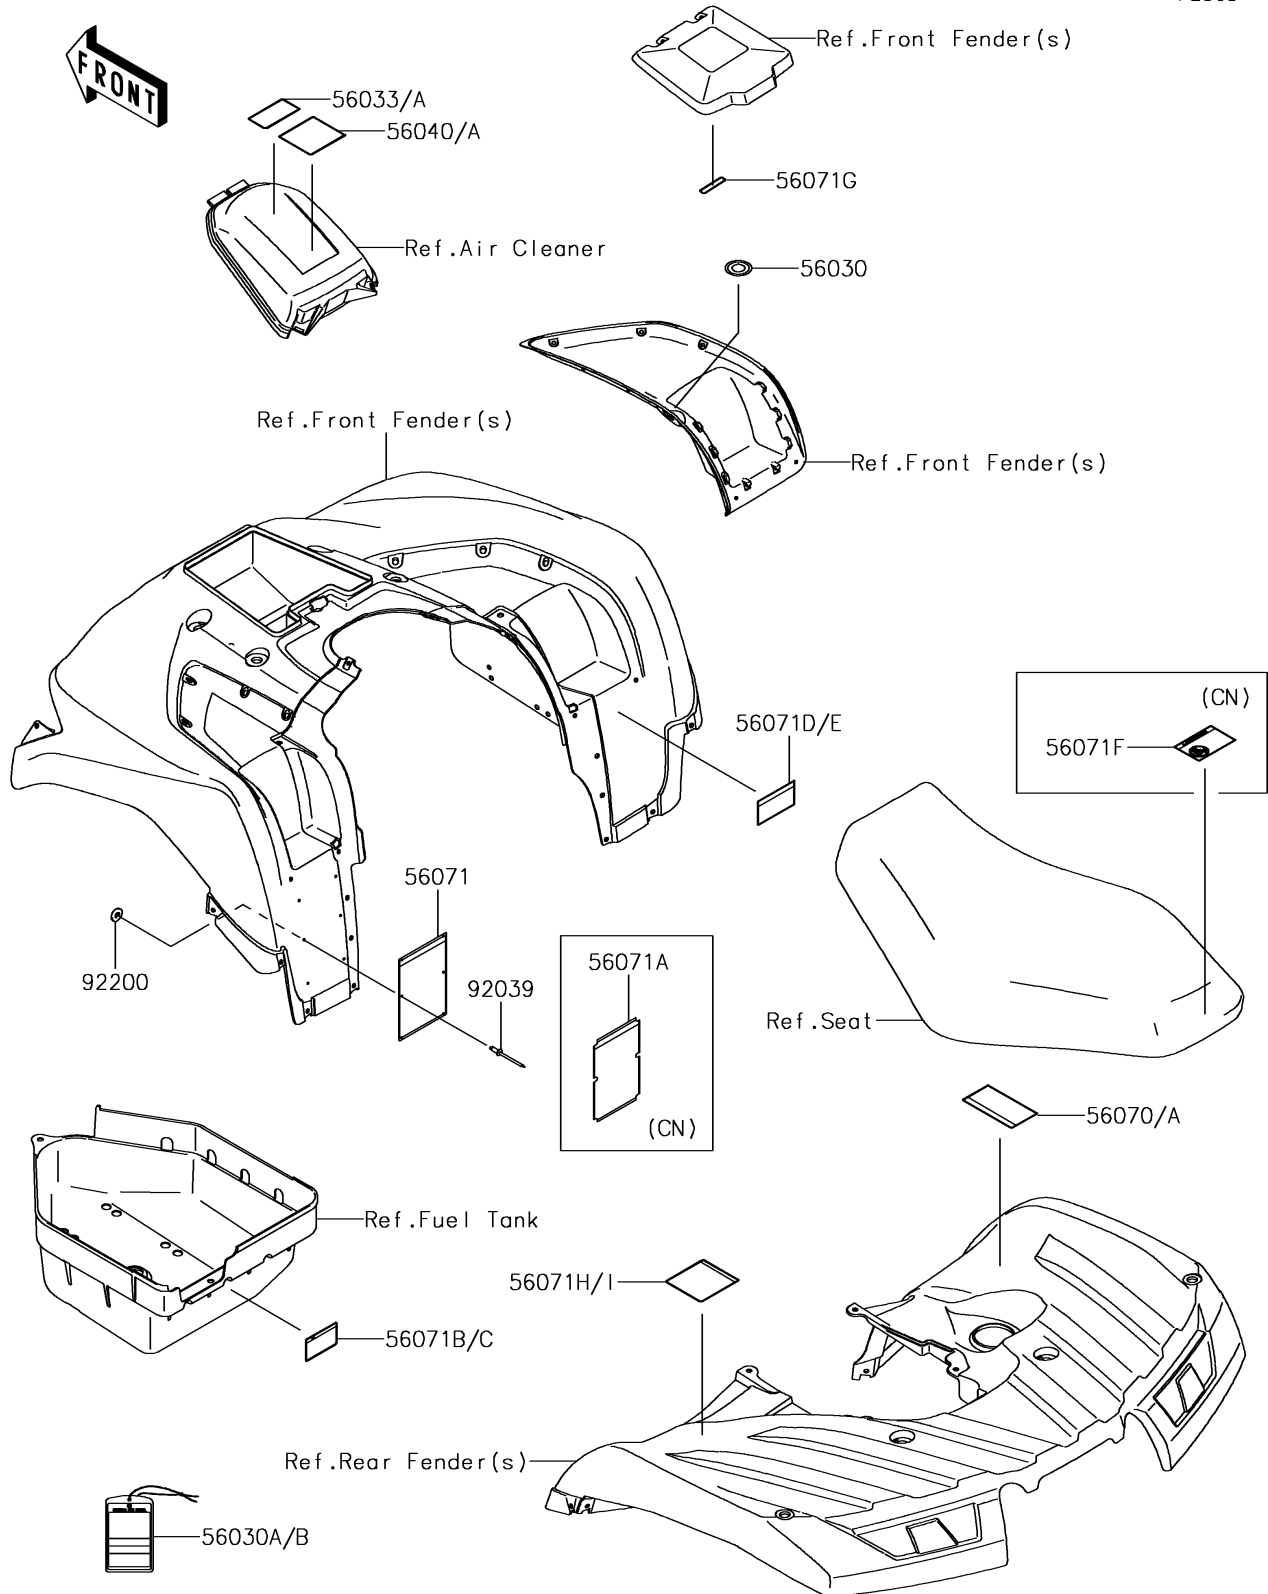

2018 BRUTE FORCE® 750 4x4i EPS CAMO

PARTS DIAGRAM

Labels

F2860

2018 BRUTE FORCE® 750 4x4i EPS CAMO

PARTS LIST

Labels

ITEM NAME	PART NUMBER	QUANTITY
-----------	-------------	----------
