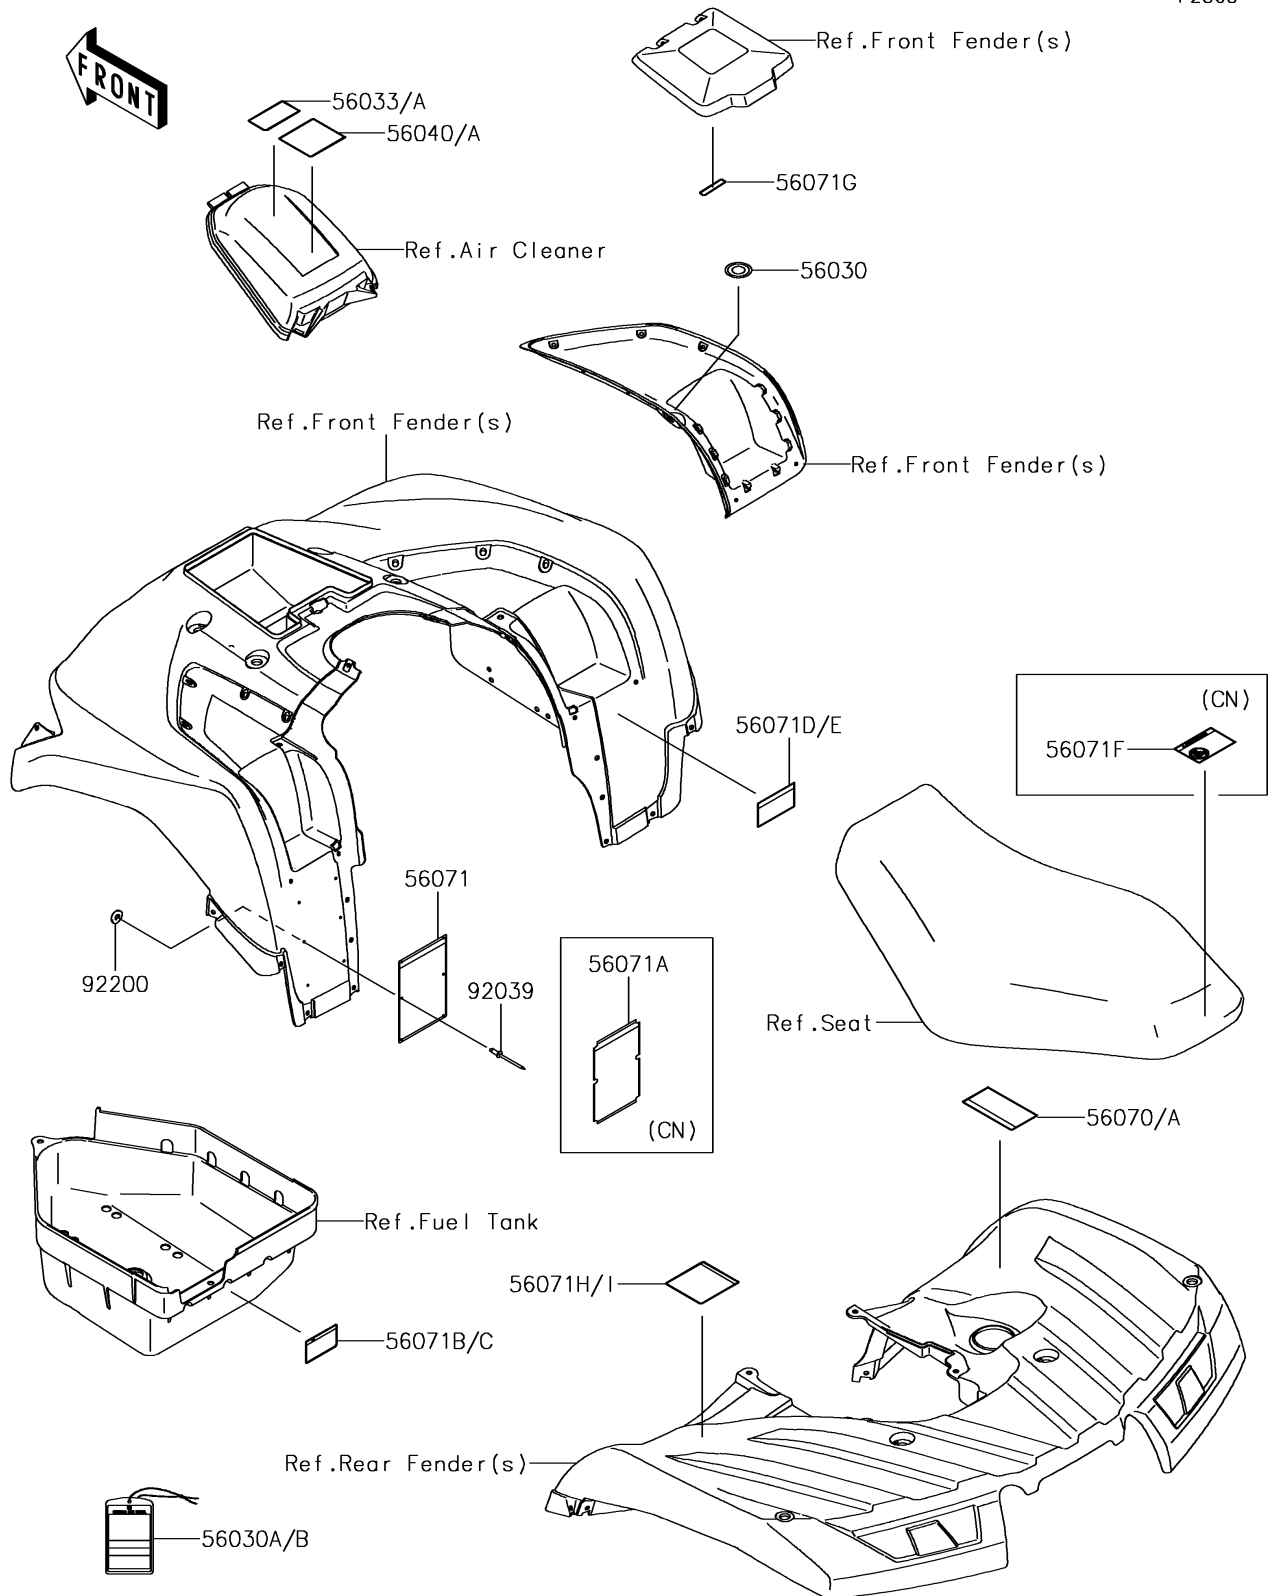

2015 BRUTE FORCE® 750 4x4i EPS CAMO

PARTS DIAGRAM

Labels

F2860

2015 BRUTE FORCE® 750 4x4i EPS CAMO

PARTS LIST

Labels

ITEM NAME	PART NUMBER	QUANTITY
-----------	-------------	----------
