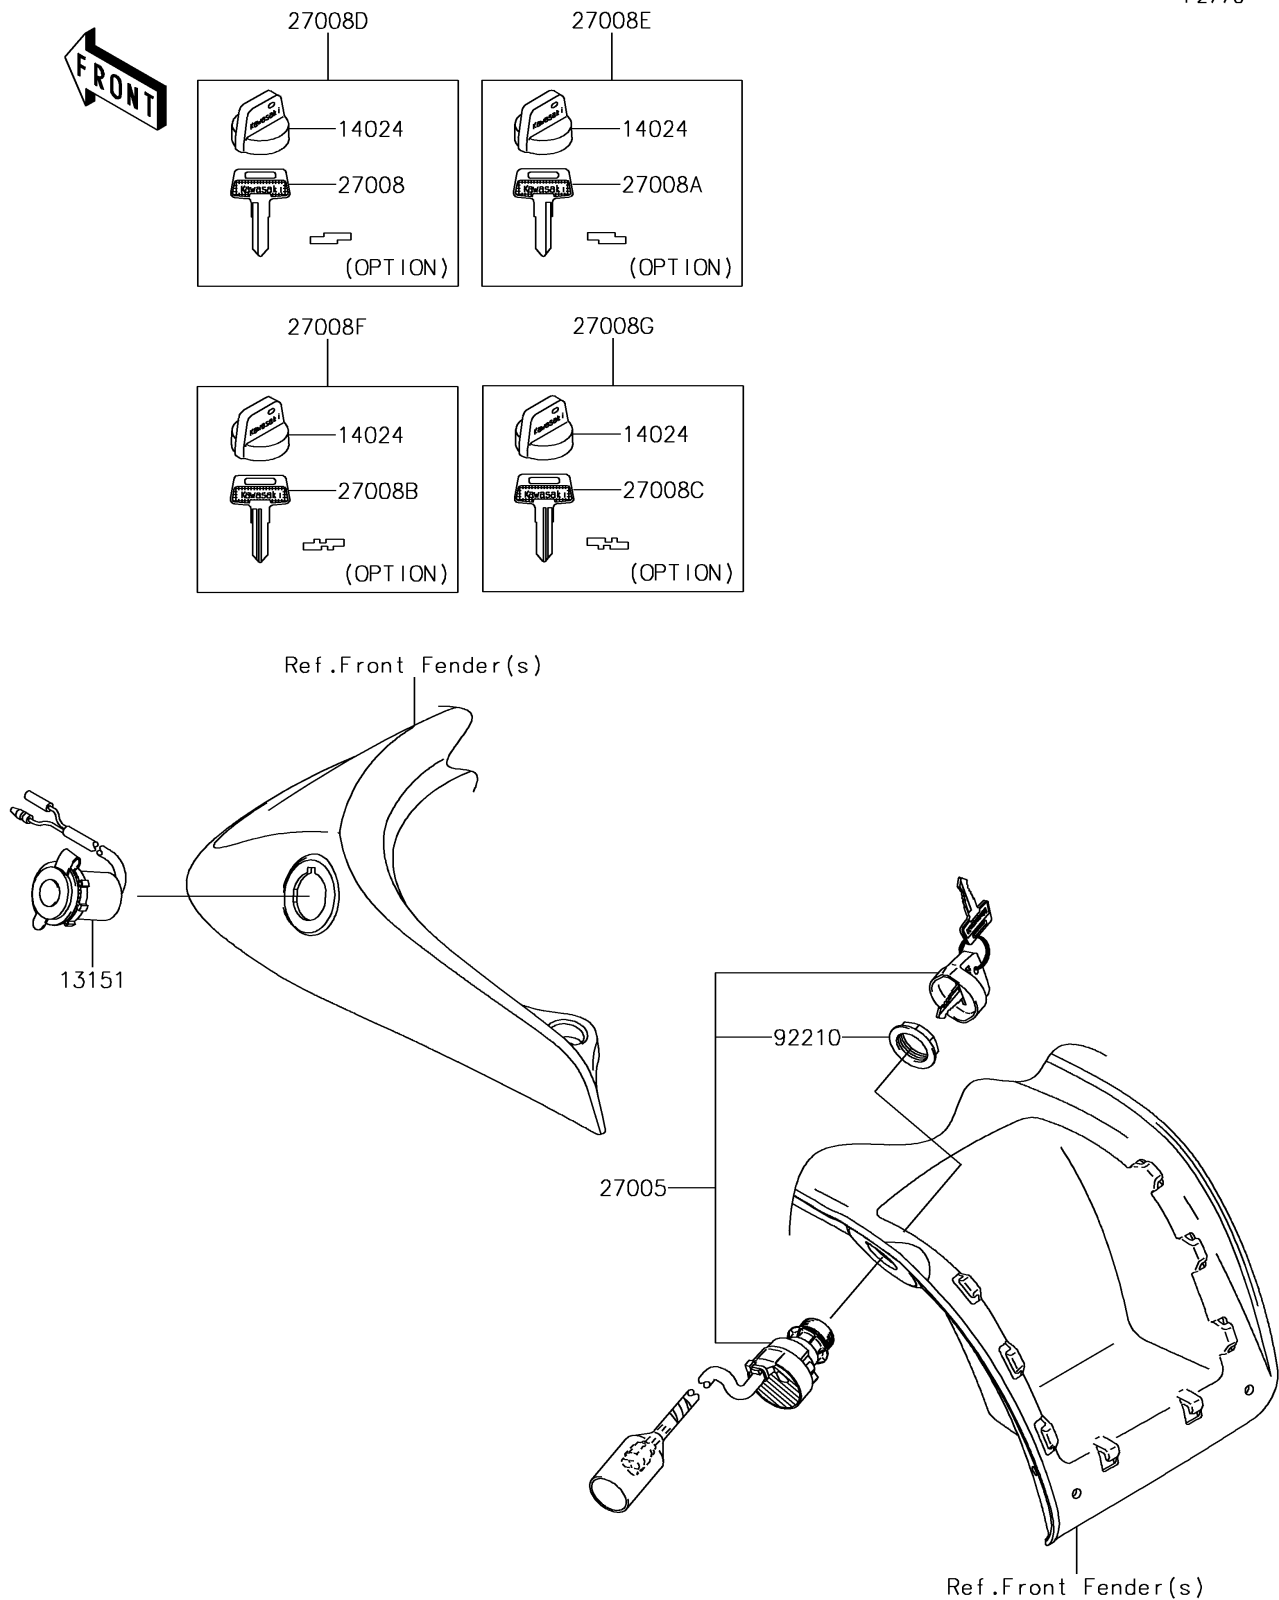

2018 BRUTE FORCE® 750 4x4i EPS CAMO

PARTS DIAGRAM

Ignition Switch

F2770

2018 BRUTE FORCE® 750 4x4i EPS CAMO

PARTS LIST

Ignition Switch

ITEM NAME	PART NUMBER	QUANTITY
-----------	-------------	----------
