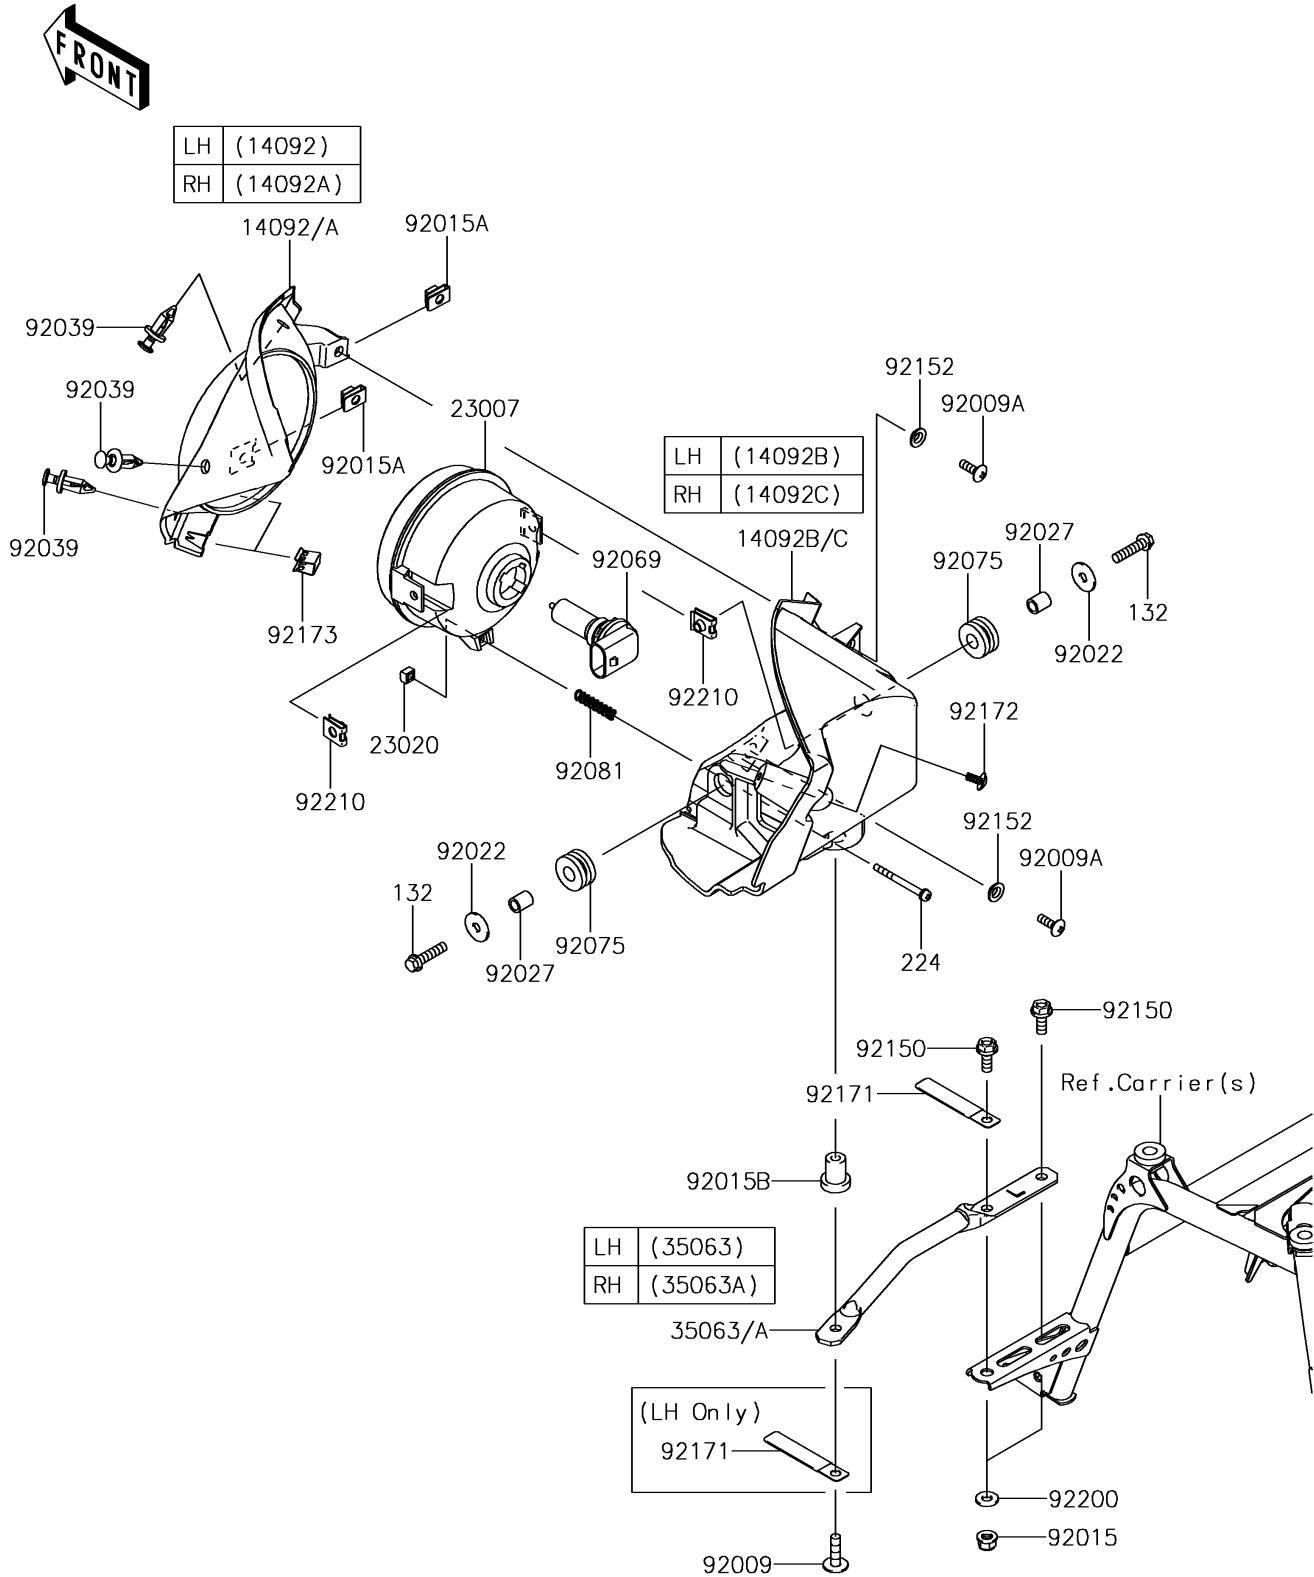

# 2016 BRUTE FORCE® 750 4x4i EPS CAMO

## PARTS DIAGRAM

### Headlight(s)

F2710

## PARTS LIST

Headlight(s)

**ITEM NAME**

**PART NUMBER**

**QUANTITY**

---