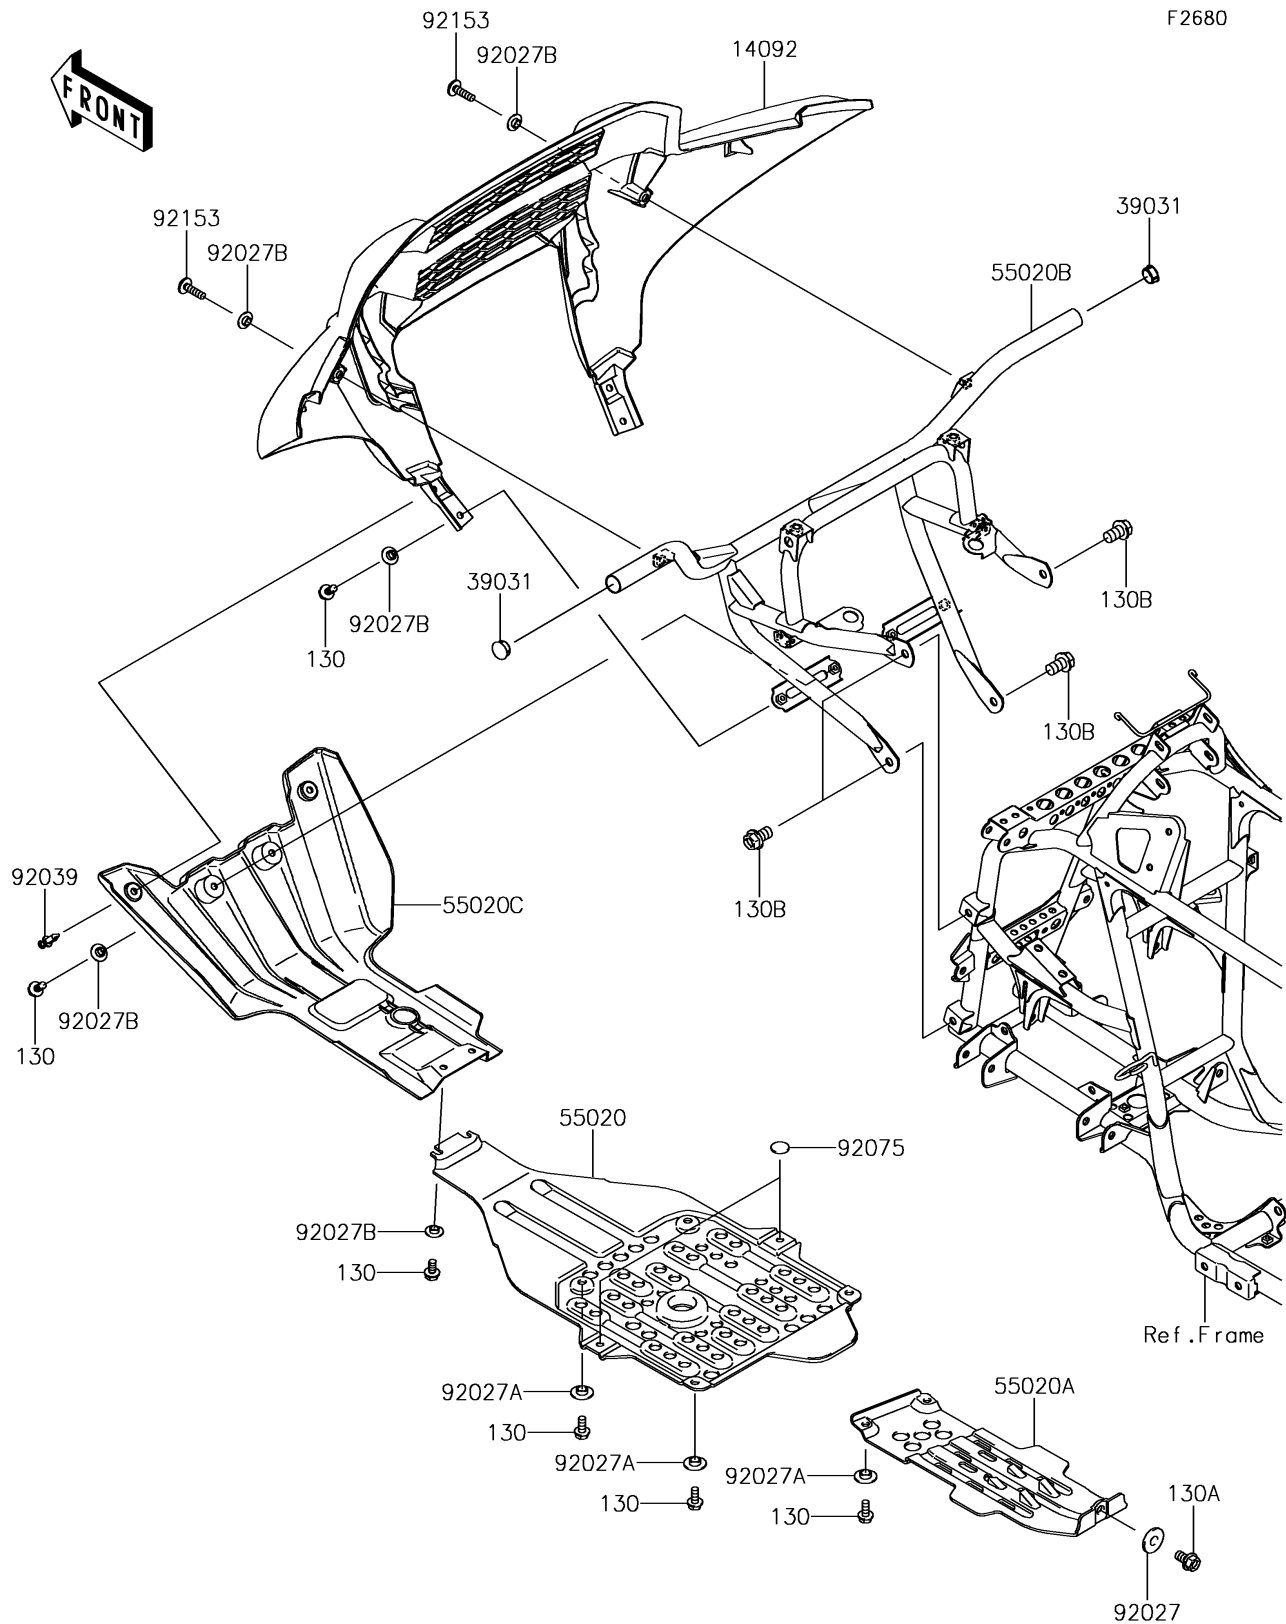

2018 BRUTE FORCE® 750 4x4i EPS CAMO

PARTS DIAGRAM

Guard(s)

2018 BRUTE FORCE® 750 4x4i EPS CAMO

PARTS LIST

Guard(s)

ITEM NAME	PART NUMBER	QUANTITY
-----------	-------------	----------
