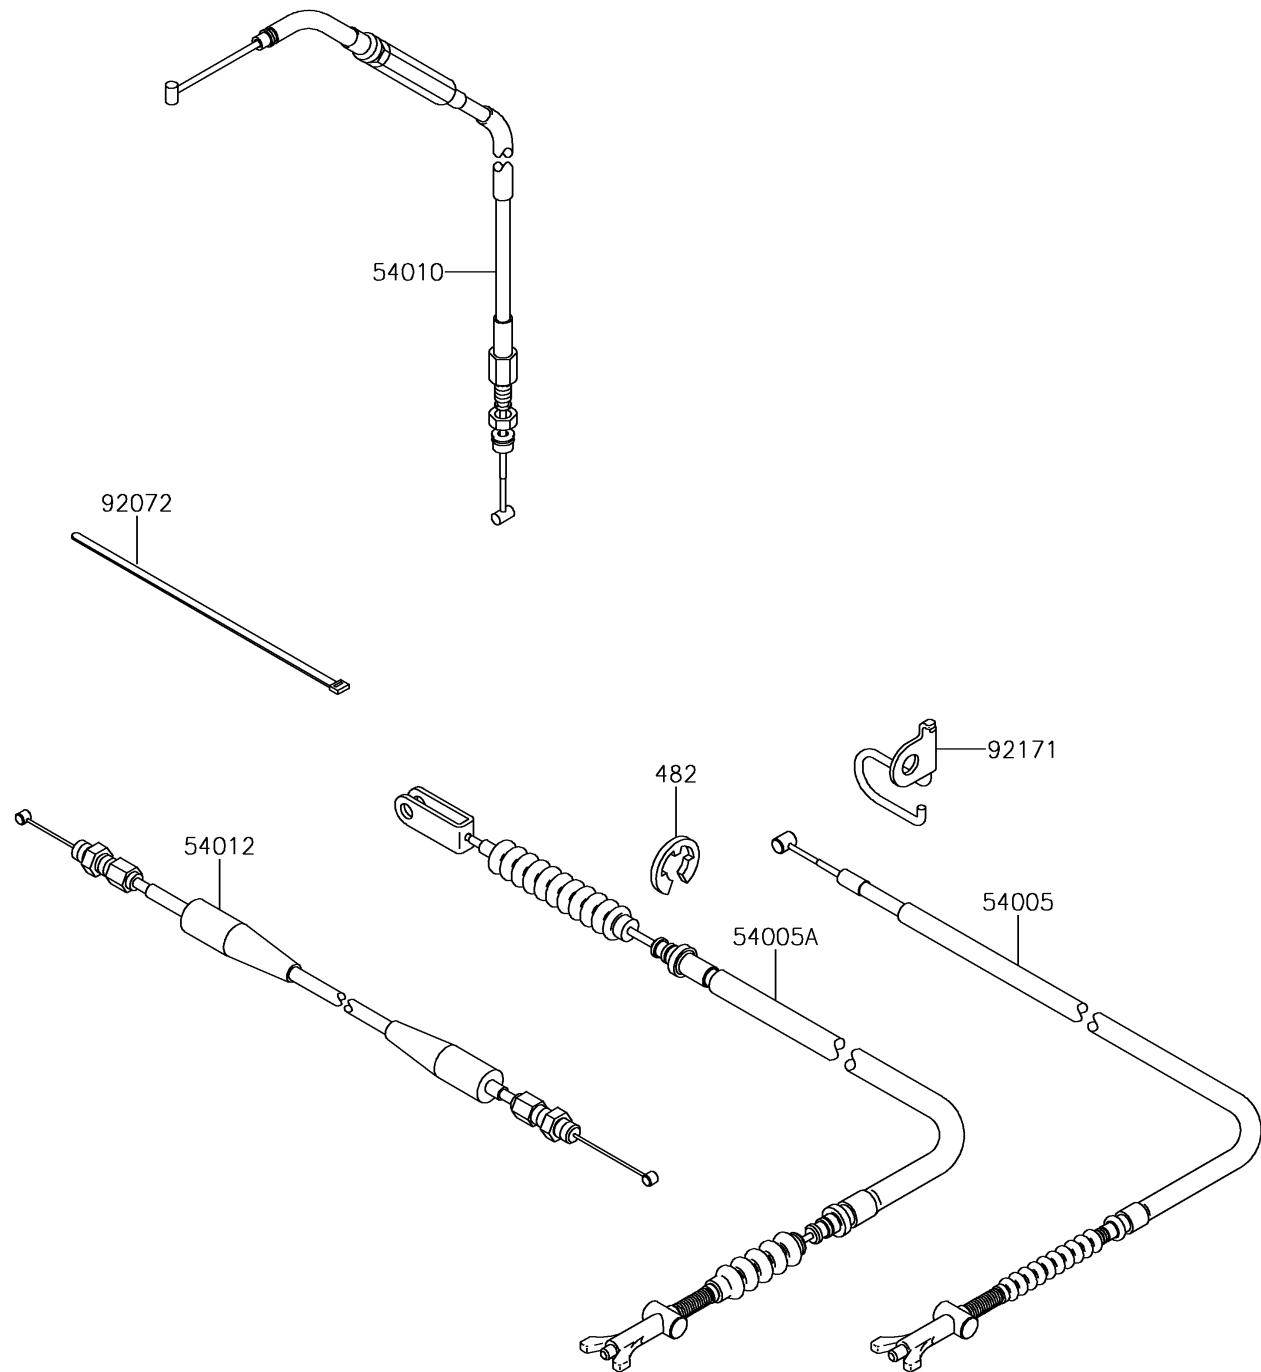

2018 BRUTE FORCE® 750 4x4i EPS CAMO

PARTS DIAGRAM

Cables

F2540

2018 BRUTE FORCE® 750 4x4i EPS CAMO

PARTS LIST

Cables

ITEM NAME	PART NUMBER	QUANTITY
-----------	-------------	----------
