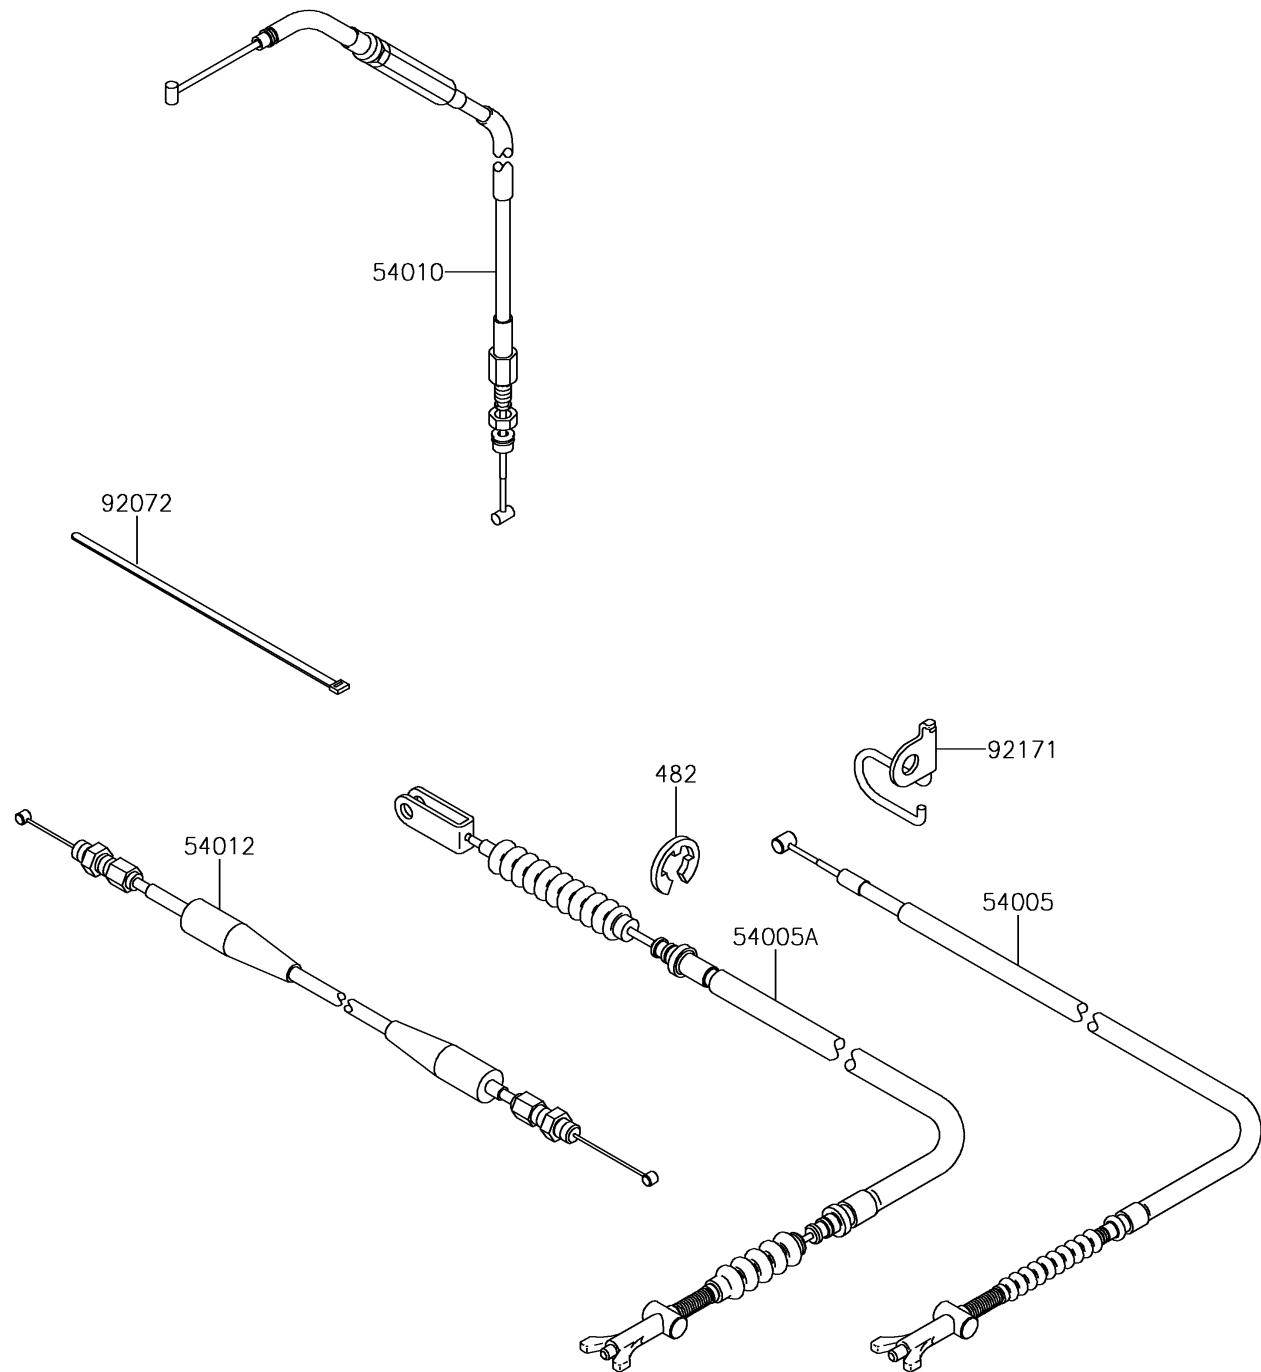

2016 BRUTE FORCE® 750 4x4i EPS CAMO

PARTS DIAGRAM

Cables

F2540

2016 BRUTE FORCE® 750 4x4i EPS CAMO

PARTS LIST

Cables

ITEM NAME	PART NUMBER	QUANTITY
-----------	-------------	----------
