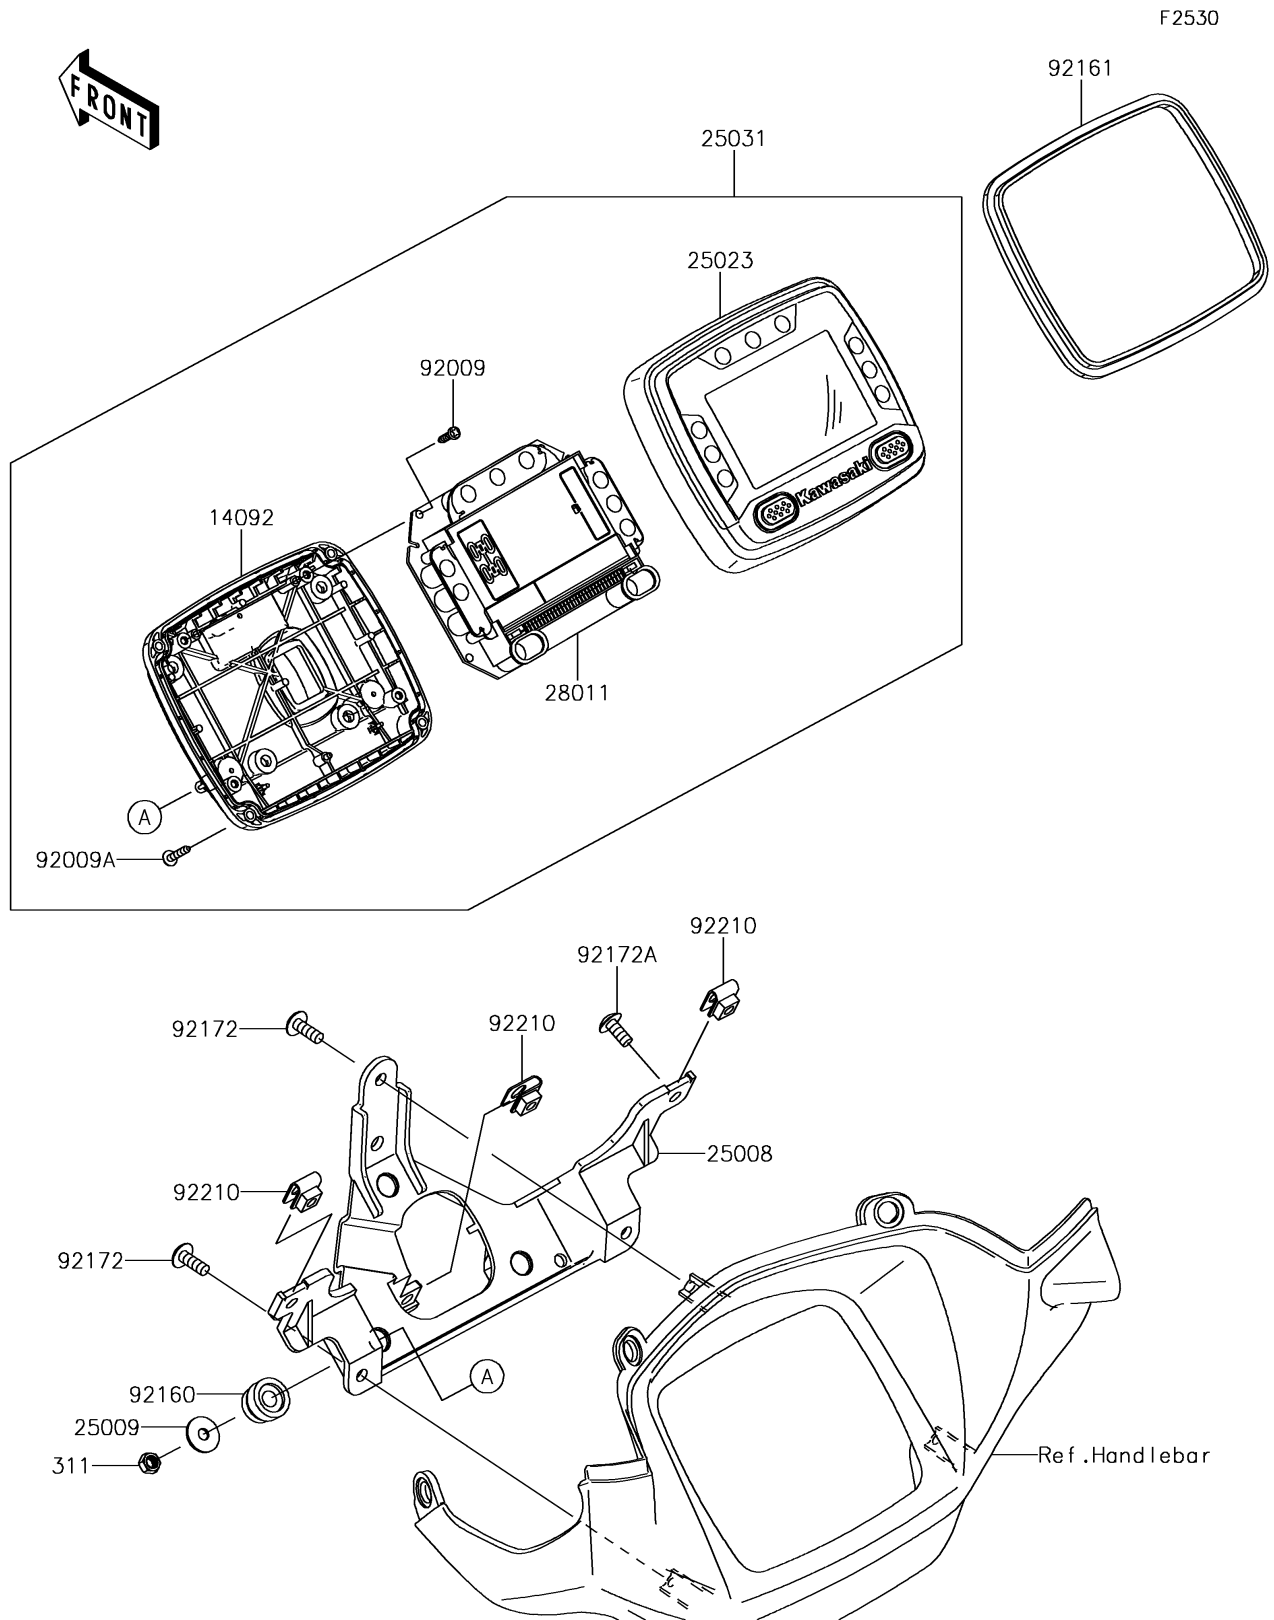

2017 BRUTE FORCE® 750 4x4i EPS CAMO

PARTS DIAGRAM

Meter(s)

2017 BRUTE FORCE® 750 4x4i EPS CAMO

PARTS LIST

Meter(s)

ITEM NAME	PART NUMBER	QUANTITY
-----------	-------------	----------
