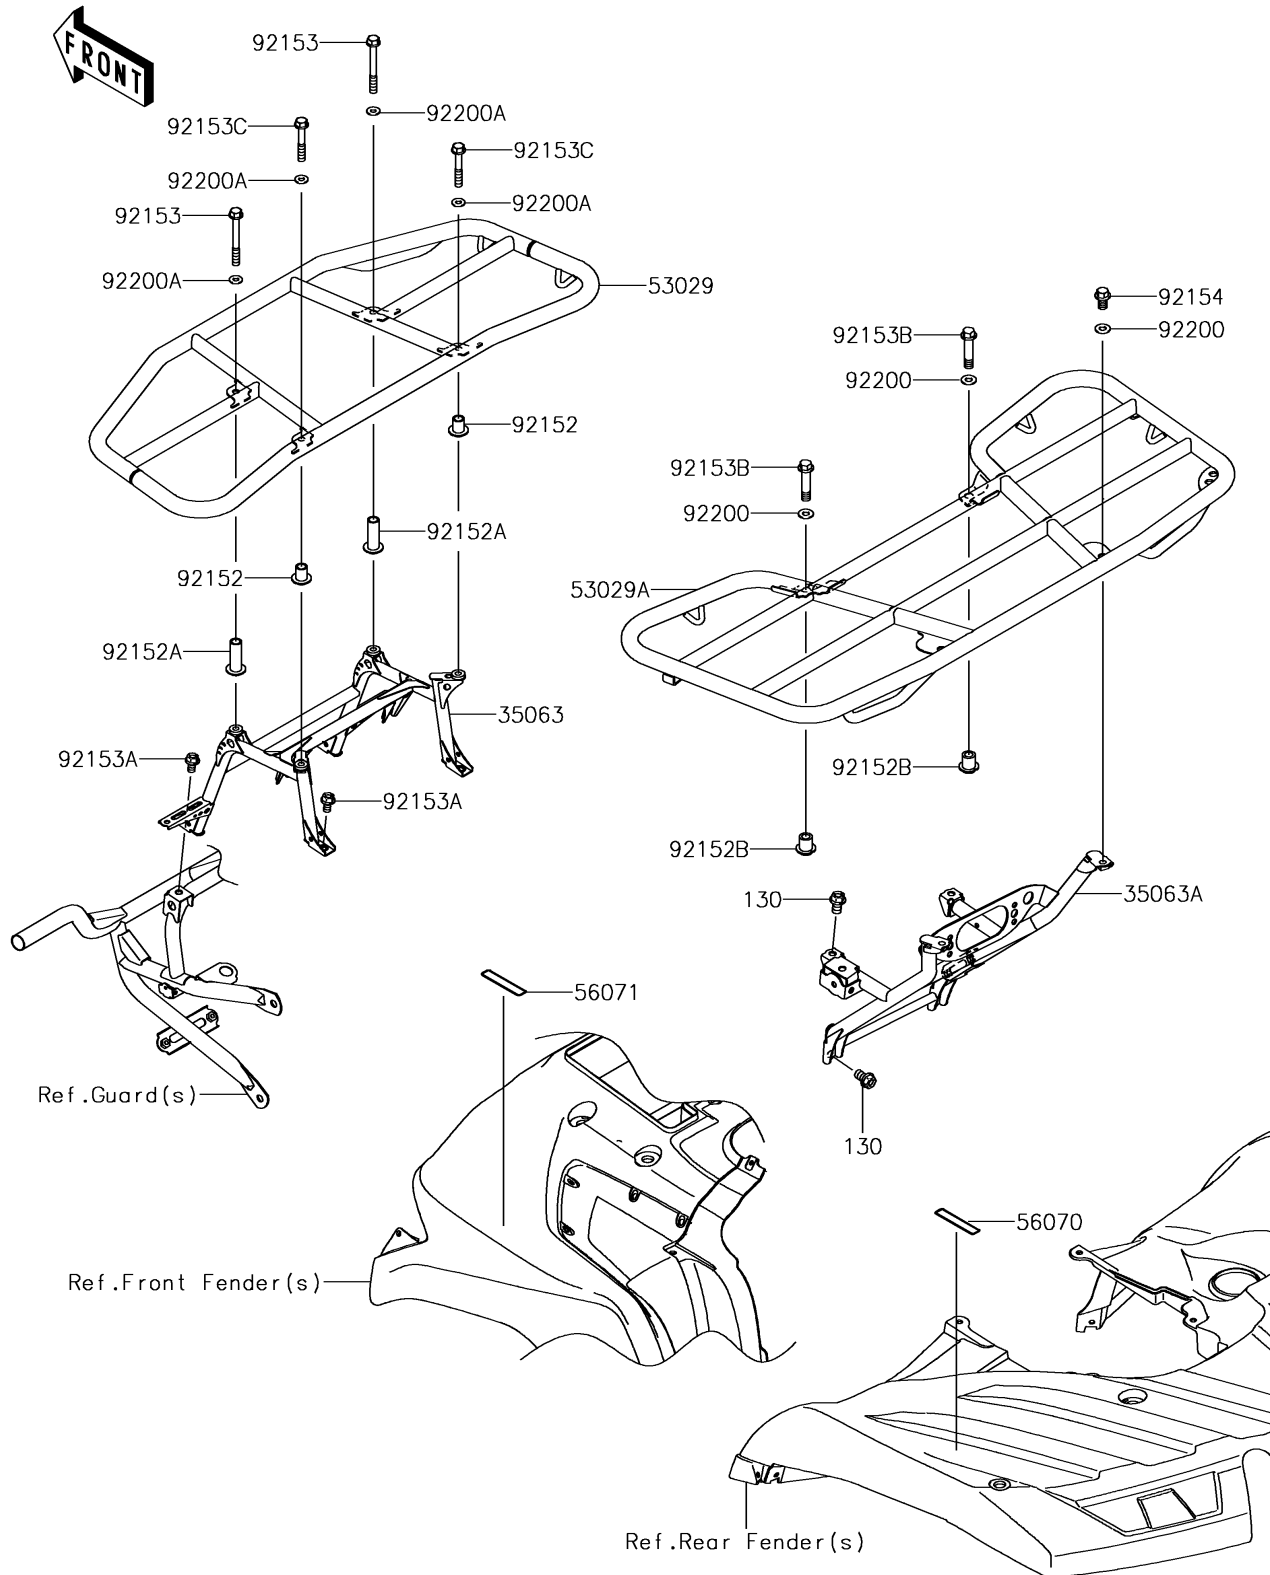

2017 BRUTE FORCE® 750 4x4i EPS CAMO

PARTS DIAGRAM

Carrier(s)

F2520

2017 BRUTE FORCE® 750 4x4i EPS CAMO

PARTS LIST

Carrier(s)

ITEM NAME	PART NUMBER	QUANTITY
-----------	-------------	----------
