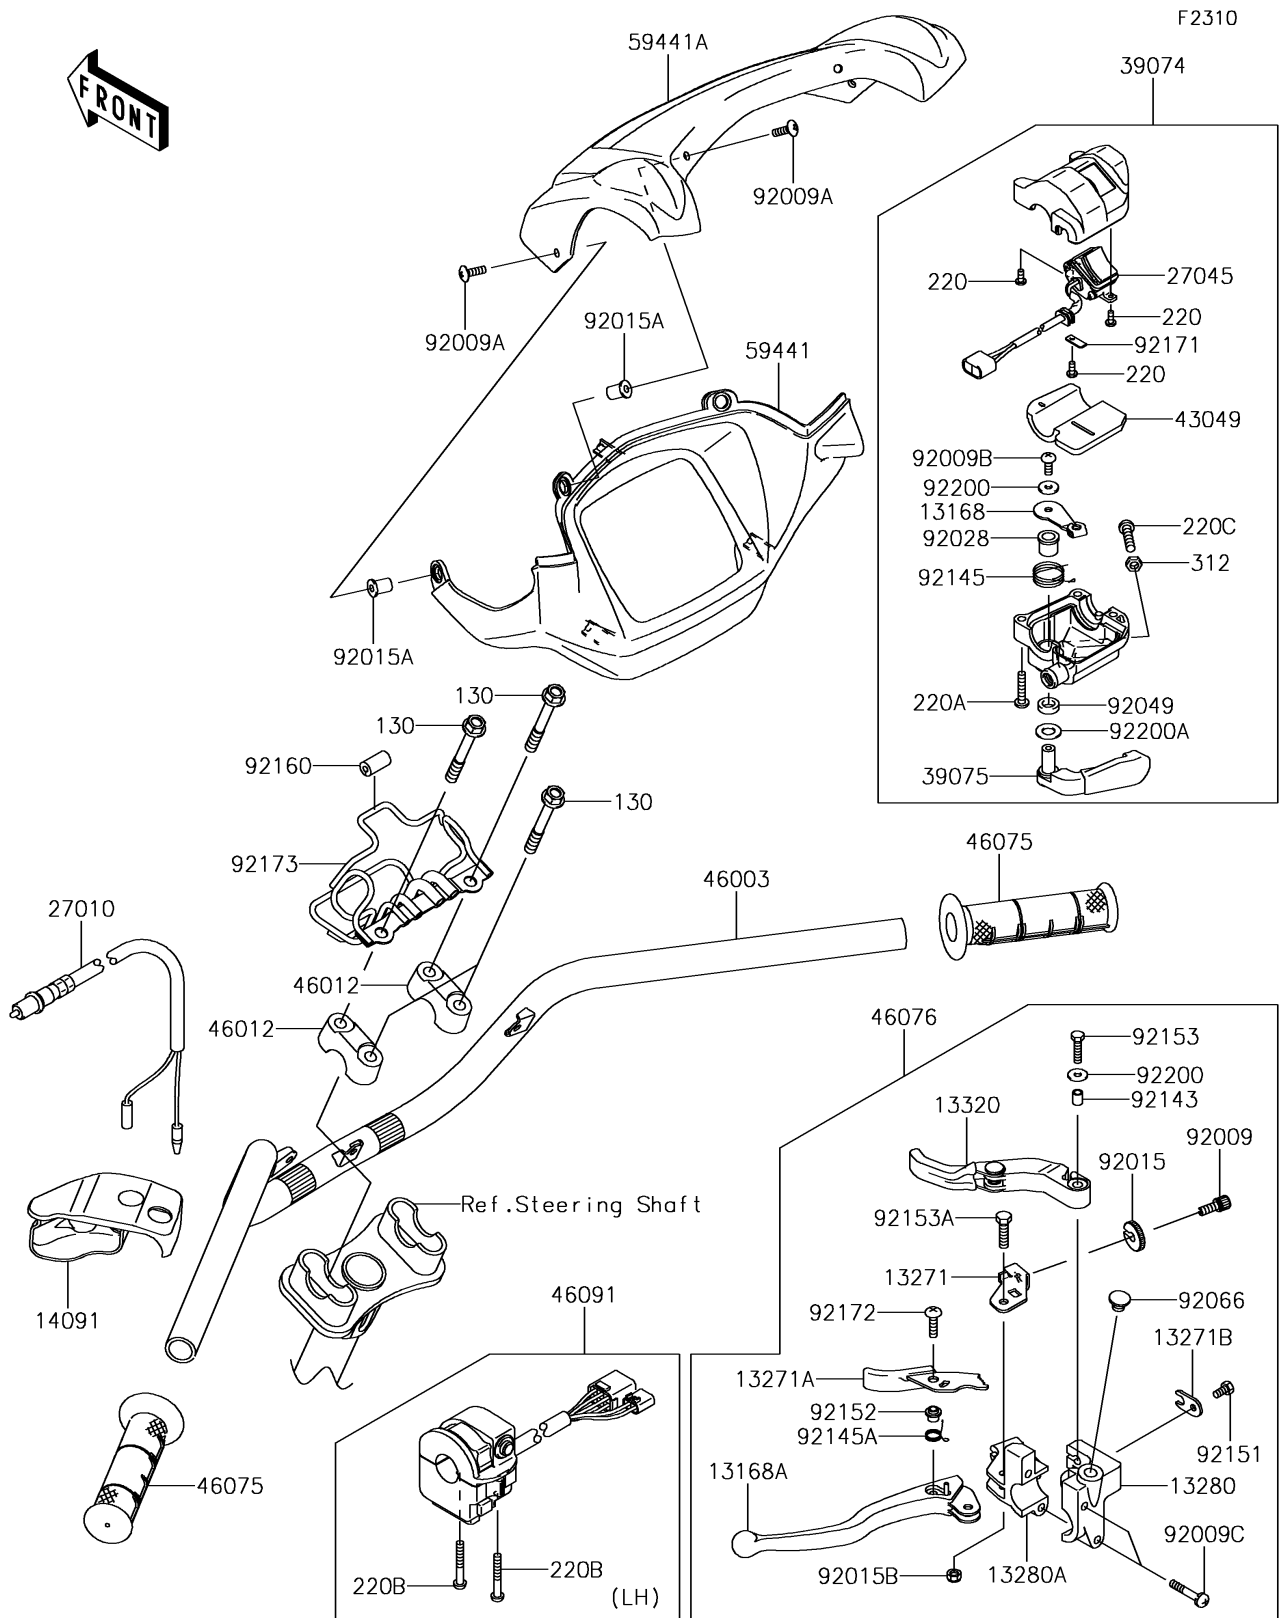

2018 BRUTE FORCE® 750 4x4i EPS CAMO

PARTS DIAGRAM

Handlebar

2018 BRUTE FORCE® 750 4x4i EPS CAMO

PARTS LIST

Handlebar

ITEM NAME	PART NUMBER	QUANTITY
-----------	-------------	----------
