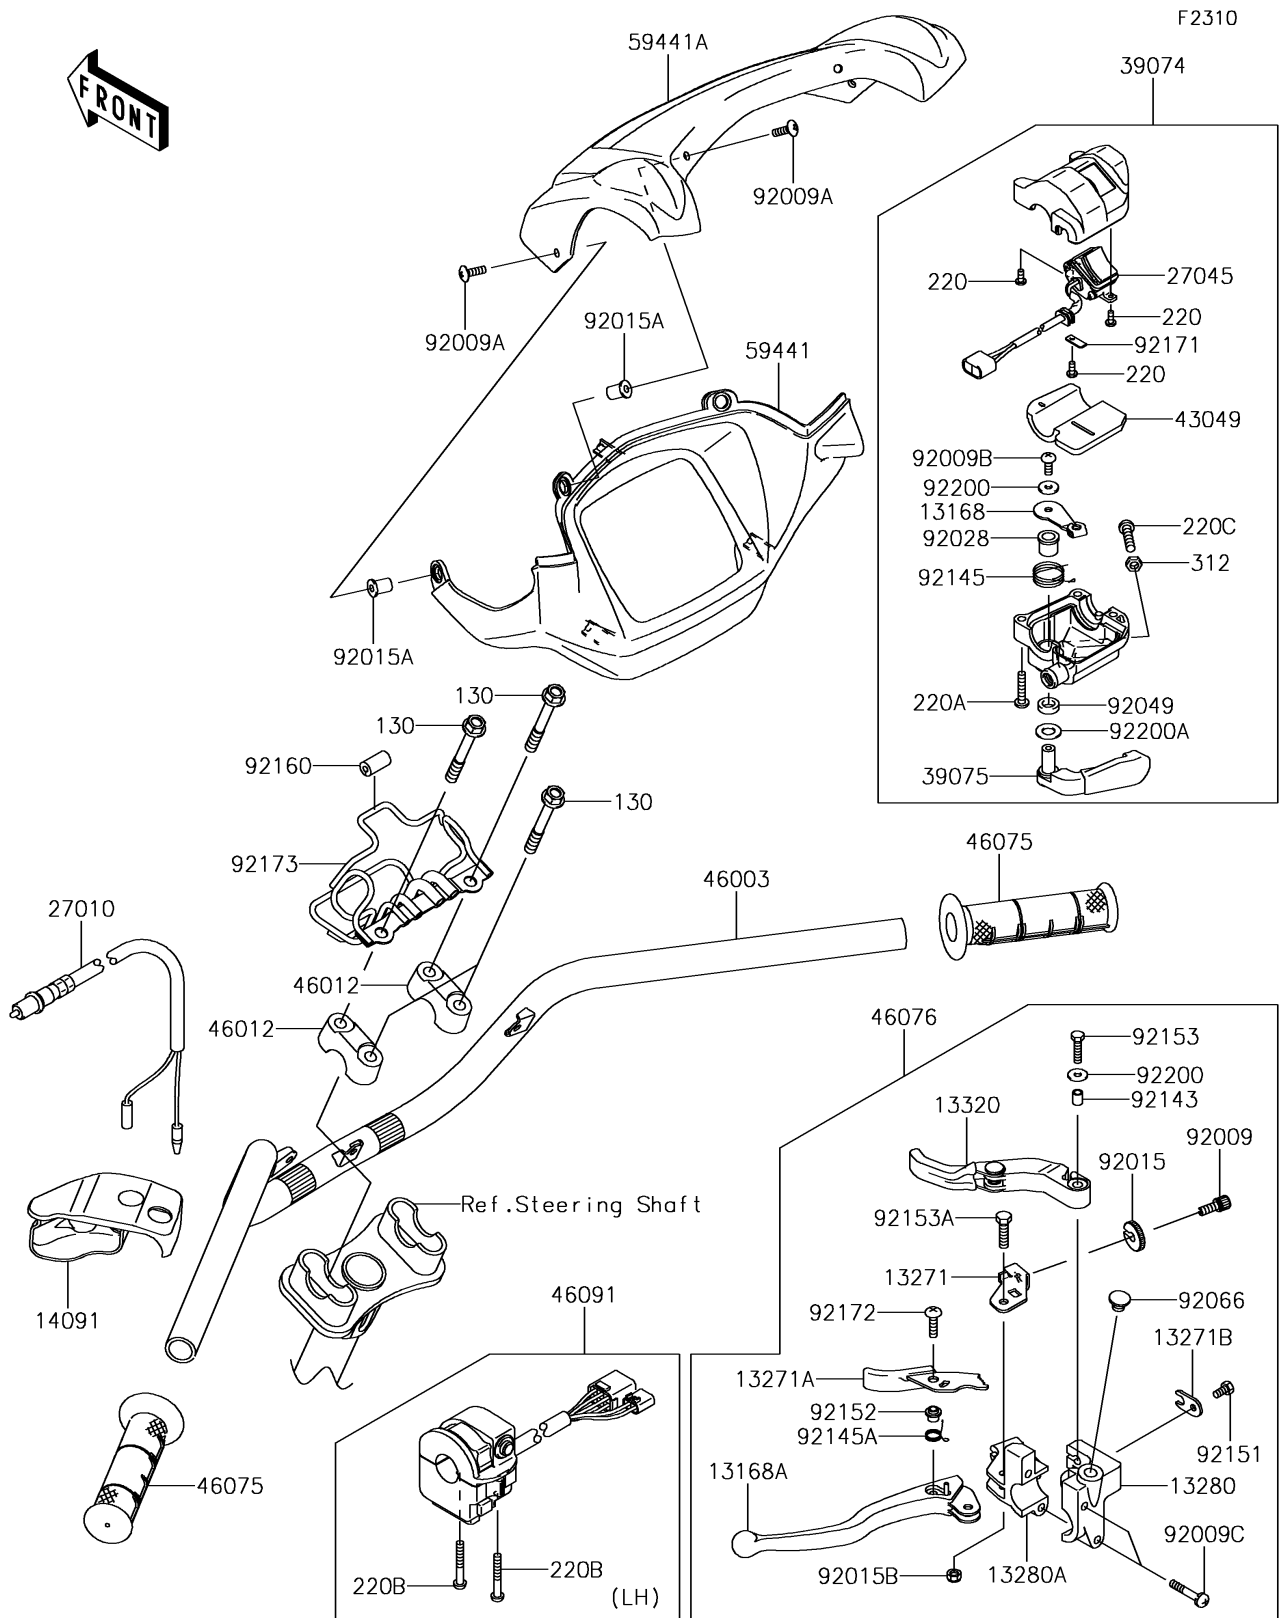

2016 BRUTE FORCE® 750 4x4i EPS CAMO

PARTS DIAGRAM

Handlebar

2016 BRUTE FORCE® 750 4x4i EPS CAMO

PARTS LIST

Handlebar

ITEM NAME	PART NUMBER	QUANTITY
-----------	-------------	----------
