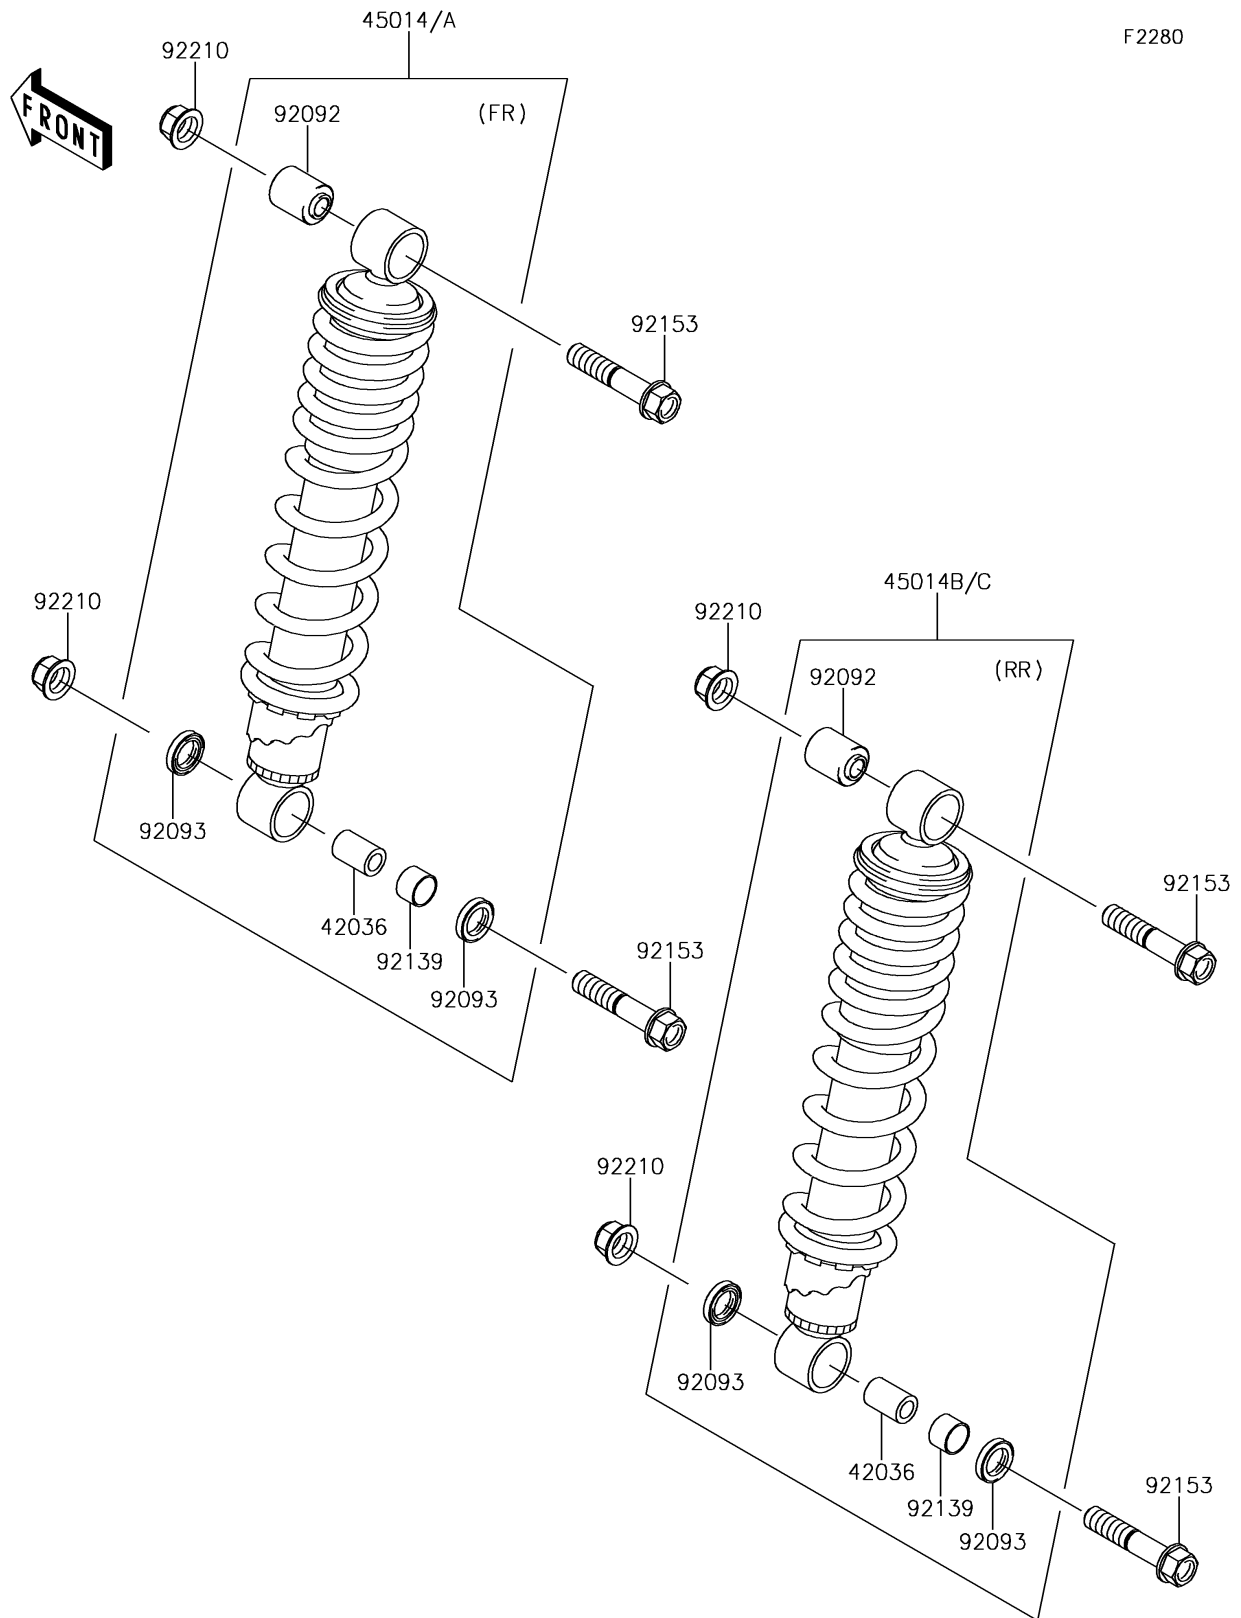

2018 BRUTE FORCE® 750 4x4i EPS CAMO

PARTS DIAGRAM

Shock Absorber(s)

2018 BRUTE FORCE® 750 4x4i EPS CAMO

PARTS LIST

Shock Absorber(s)

ITEM NAME	PART NUMBER	QUANTITY
-----------	-------------	----------
