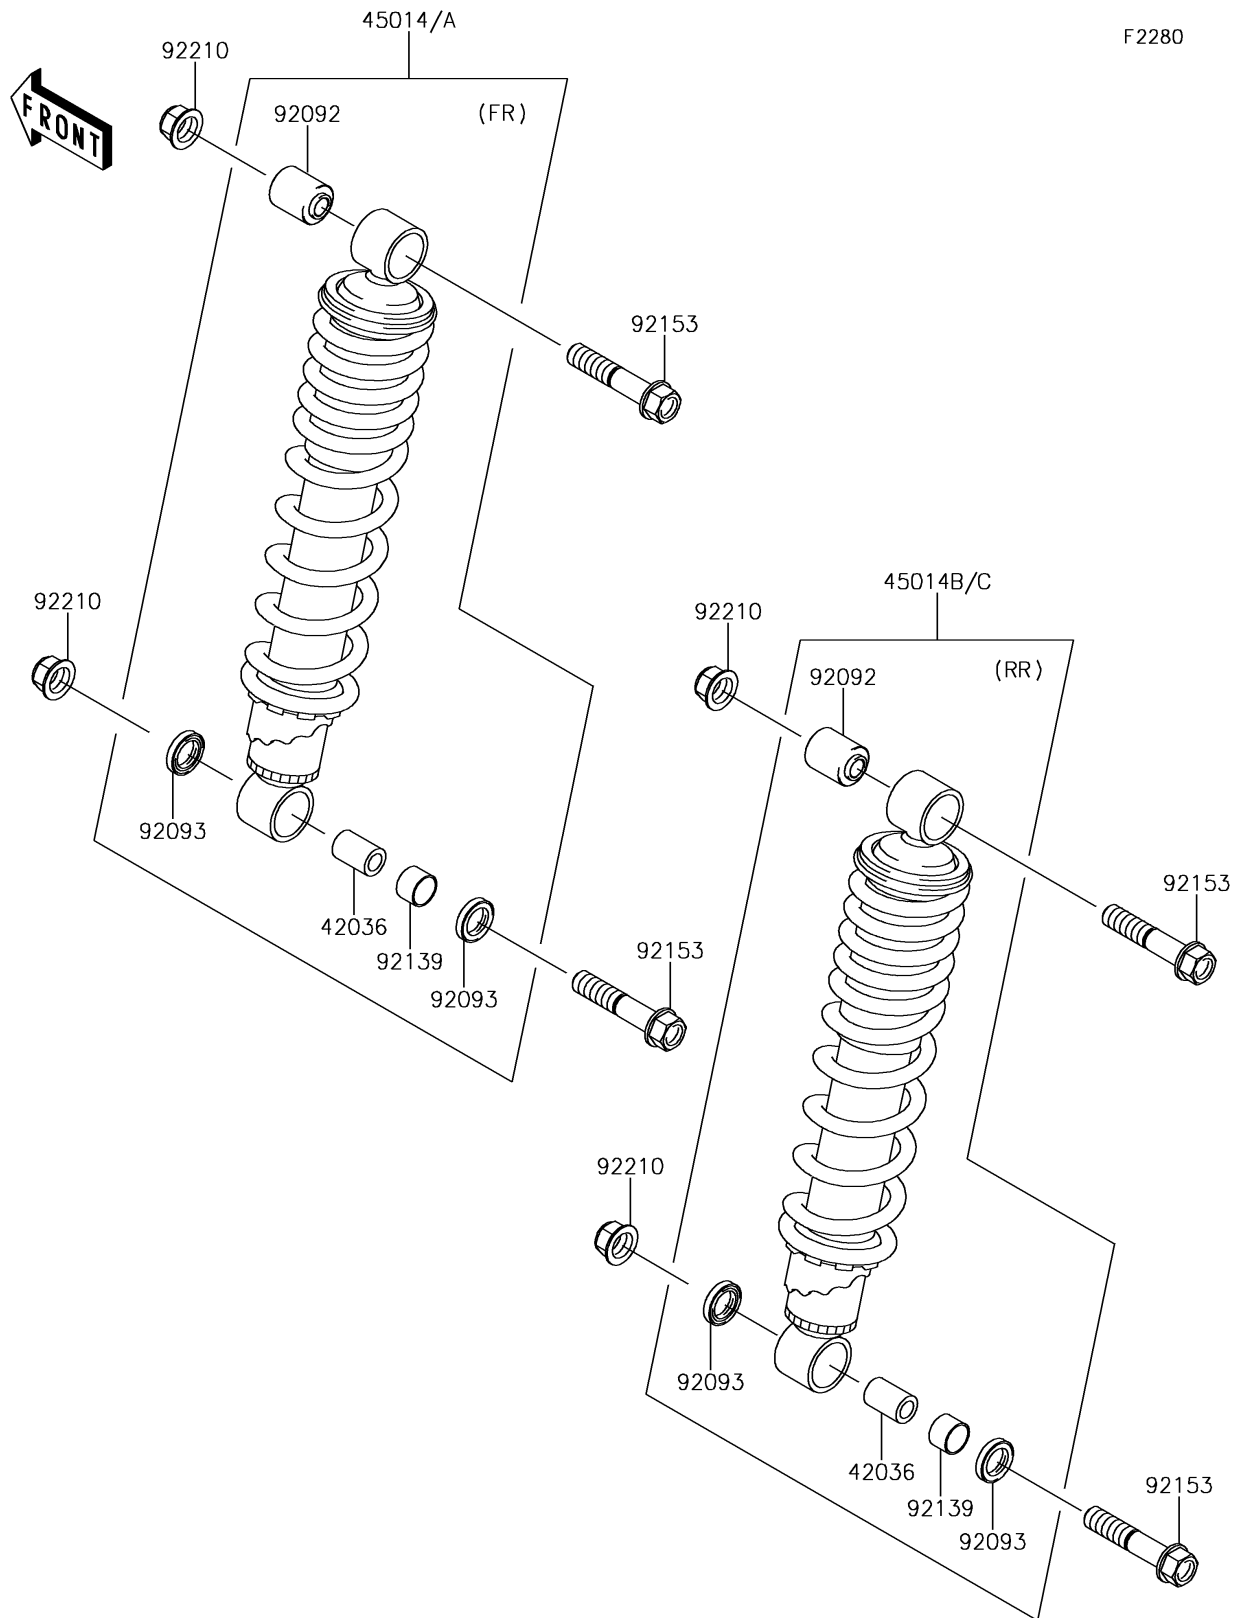

## PARTS DIAGRAM

### Shock Absorber(s)

## PARTS LIST

### Shock Absorber(s)

ITEM NAME	PART NUMBER	QUANTITY
SLEEVE (Ref # 42036)	42036-0018	4
SHOCKABSORBER,FR,BLACK (Ref # 45014)	45014-0375-10	2
SHOCKABSORBER,RR,BLACK (Ref # 45014B)	45014-0447-10	2
BUSHING-RUBBER (Ref # 92092)	92092-0007	4
SEAL (Ref # 92093)	92093-0033	8
BUSHING (Ref # 92139)	92139-0084	4
BOLT,FLANGED,10X50 (Ref # 92153)	92153-1139	8
NUT,LOCK,FLANGED,10MM (Ref # 92210)	92210-0276	8