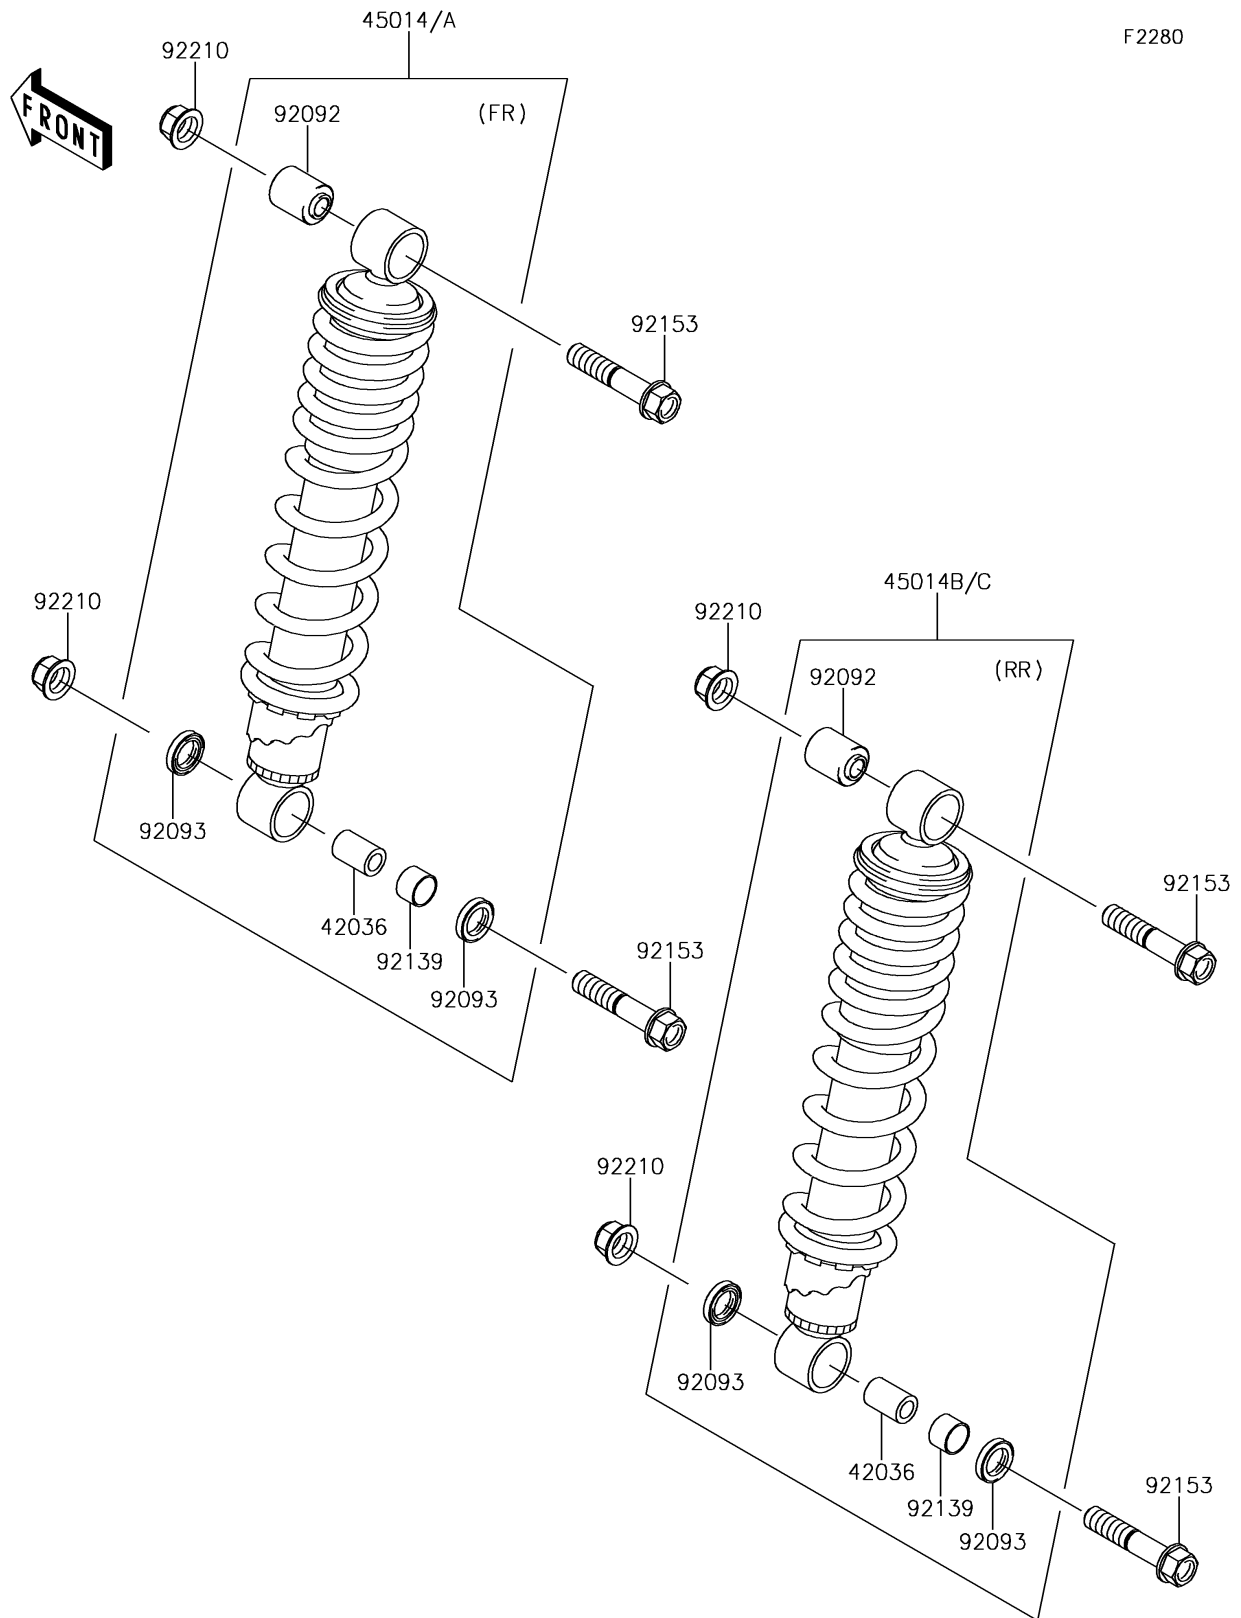

2016 BRUTE FORCE® 750 4x4i EPS CAMO

PARTS DIAGRAM

Shock Absorber(s)

2016 BRUTE FORCE® 750 4x4i EPS CAMO

PARTS LIST

Shock Absorber(s)

ITEM NAME	PART NUMBER	QUANTITY
-----------	-------------	----------
