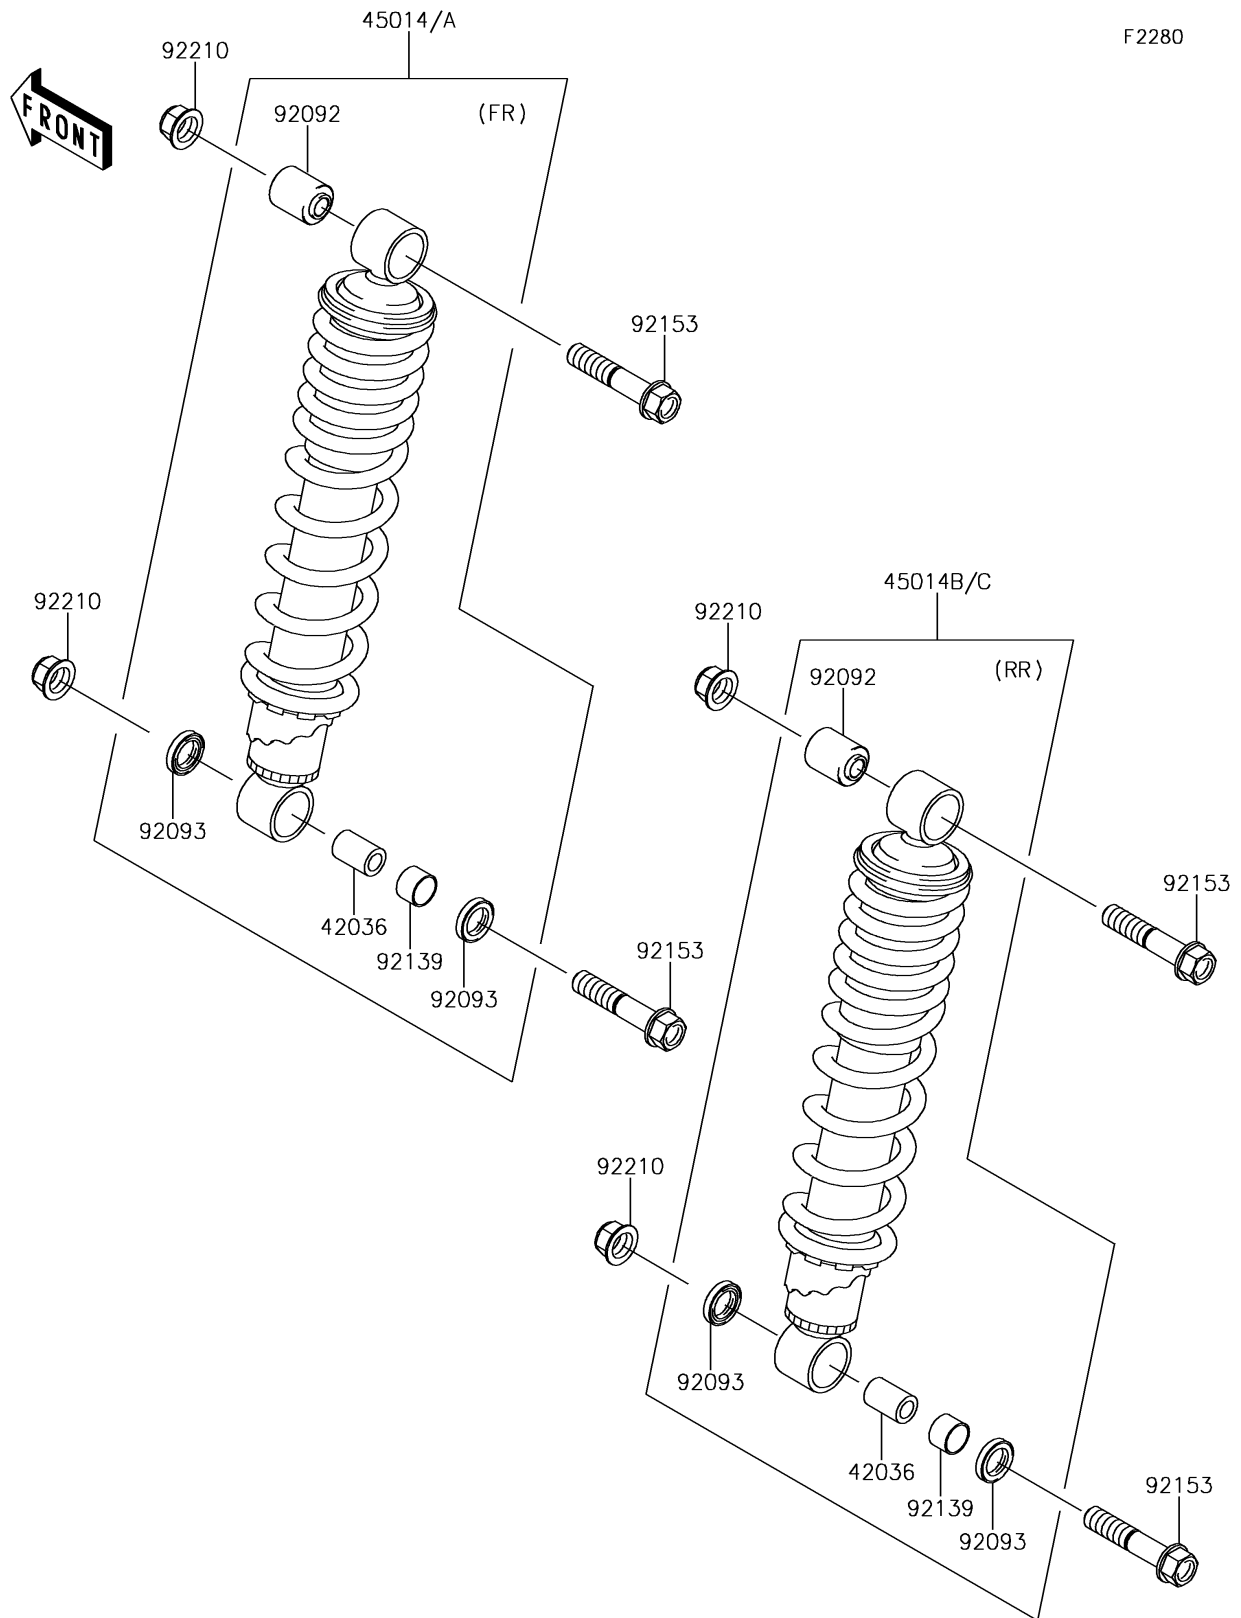

2015 BRUTE FORCE® 750 4x4i EPS CAMO

PARTS DIAGRAM

Shock Absorber(s)

2015 BRUTE FORCE® 750 4x4i EPS CAMO

PARTS LIST

Shock Absorber(s)

ITEM NAME	PART NUMBER	QUANTITY
-----------	-------------	----------
